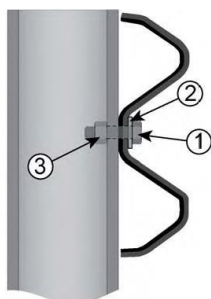

Teknisk beskrivelse

 Galvanisert stål

Skivens fysiske mål

 Lengde: 115 mm

 Bredde: 40 mm

 Høyde: 5 mm

 Vekt: 0,15 kg

 Diameter hull: $\varnothing 20$

2023-04-21
Rev.nr.: 1.1

Monteringsanvisning

Stålskinne festet til trestolper

Følgende festesats brukes for stålskinnerekkverk festet til trestolpe:

- 1 stk festeskruer M16 x 180, kvalitet 4.6 (1)
- 1 stk skive firkant 115 x 40 x 5, kvalitet S235, hull for M16 (2)
- 1 stk skive firkant 60 x 60 x 3, kvalitet S235, hull for M16 (3)
- 1stk mutter M16 (4)

Stålskinne festet til plaststolper

Følgende festesats brukes for stålskinnerekkverk festet til plaststolpe:

- 1 stk festeskruer M16 x 60, kvalitet 8.8 (1)
- 1 stk skive firkant 115 x 40 x 5, kvalitet S235 (2)
- 1stk mutter M16 (3)