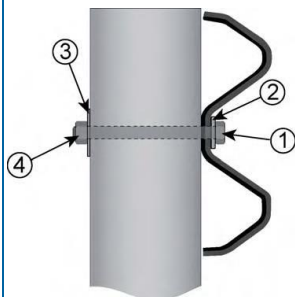

Teknisk beskrivelse

 Galvanisert stål

Skivens fysiske mål

 Lengde: 115 mm

 Bredde: 40 mm

 Høyde: 5 mm

 Vekt: 0,15 kg

 Diameter hull: $\varnothing 20$

2023-04-21
Rev.nr.: 1.1

Monteringsanvisning

Stålskinne festet til trestolper

Følgende festesats brukes for stålskinnerekkverk festet til trestolpe:

- 1 stk festeskruer M16 x 180, kvalitet 4.6 (1)
- 1 stk skive firkant 115 x 40 x 5, kvalitet S235, hull for M16 (2)
- 1 stk skive firkant 60 x 60 x 3, kvalitet S235, hull for M16 (3)
- 1stk mutter M16 (4)

Stålskinne festet til plaststolper

Følgende festesats brukes for stålskinnerekkverk festet til plaststolpe:

- 1 stk festeskruer M16 x 60, kvalitet 8.8 (1)
- 1 stk skive firkant 115 x 40 x 5, kvalitet S235 (2)
- 1stk mutter M16 (3)