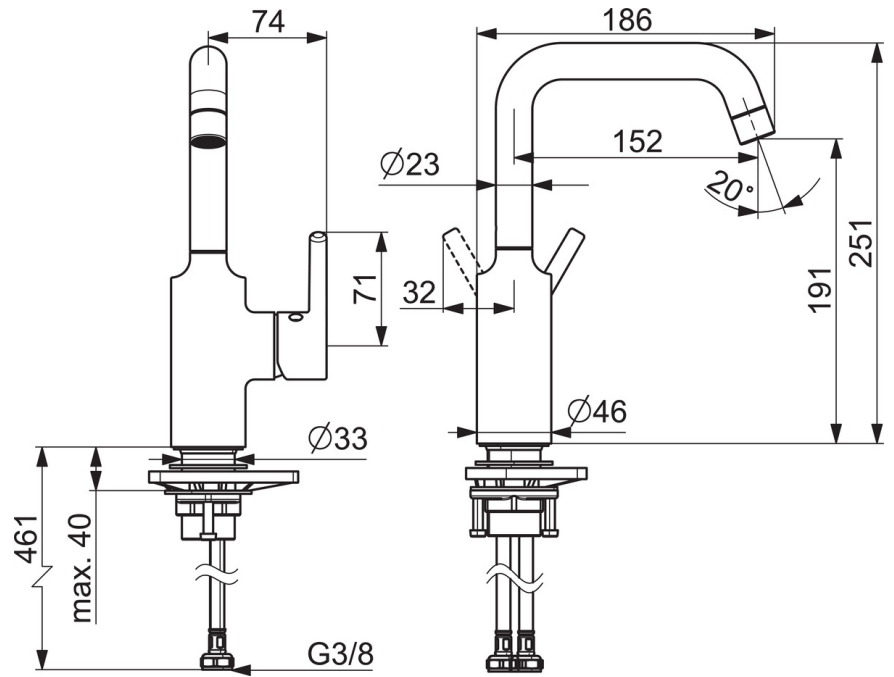

EAN: 6414150099168
static.oras.com/2611AF

- Servant
- Sidegrep
- Benkemontert
- Forkrommet
- Svingbar tut
- PCA® strålesamler med konstant vannmengde uavhengig av trykk
- Ettgrepshendel, Pinnehendel, Varmt/kaldt symbol
- Temperatur- og mengdebegrener
- Ø 30 mm kassett
- Fleksible slanger
- DZR messing
- Uten oppløftventil

Teknisk data

Flow attributter

Vannmengde ved 300 kPa (med vannmengdebegrener) **0.11 l/s**

Tekniske egenskaper

Varmtvannsforsyning **max. +70°C**
 Arbeidstrykk **50 - 1000 kPa**
 Tilkoblingsstørrelse **G3/8**
 Prosjeksjon **152 mm**
 Tilbakeslagssikring (EN1717) **AA**
 Materiale **brass**

Bestemmelser

EN Standard **EN 817**

Reserve deler

SP2611AF

Navn	Kode	NRF
01 Strålesamler, M22x1 STD HC PCA, 6 l/min	1001071V	4205248
02 Høy tut	1012809V	
03 Tetningsringer for tut	198287V	4204903
04 Kasset, 3.0	1014428V	
05 Festemutter for kasset, M34x1.5	1012133V	
06 Dekkring	1012132V	
07 Hendel	1001748V	
08 Deksel	1012105V	
09 Kranfeste komplett	602629V	4205226
10 Støtteplate, 100x60mm	158825	4204534