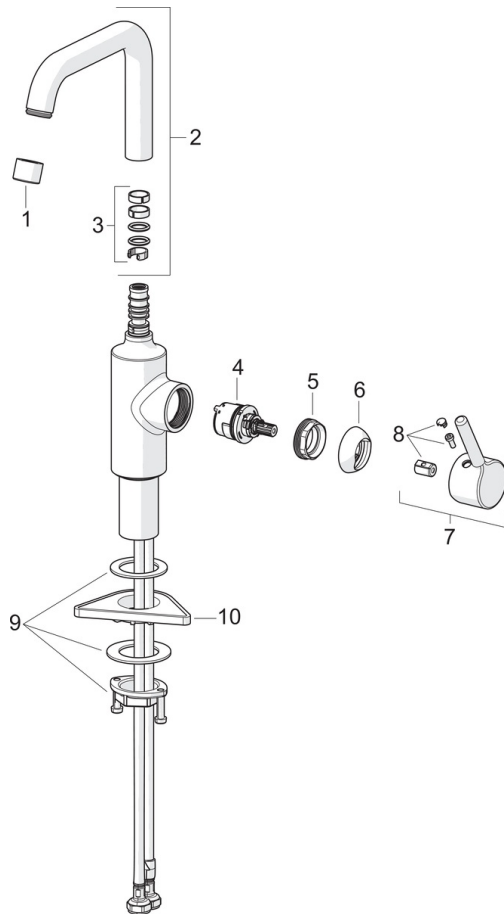

EAN: 6414150099168
static.oras.com/2611AF

- Servant
- Sidegrep
- Benkemontert
- Forkrommet
- Svingbar tut
- PCA® strålesamler med konstant vannmengde uavhengig av trykk
- Ettgrepshendel, Pinnehendel, Varmt/kaldt symbol
- Temperatur- og mengdebegrener
- Ø 30 mm kassett
- Fleksible slanger
- DZR messing
- Uten oppløftventil

Teknisk data

Flow attributter

Vannmengde ved 300 kPa (med vannmengdebegrener) **0.11 l/s**

Tekniske egenskaper

Varmtvannsforsyning **max. +70°C**
 Arbeidstrykk **50 - 1000 kPa**
 Tilkoblingsstørrelse **G3/8**
 Prosjeksjon **152 mm**
 Tilbakeslagssikring (EN1717) **AA**
 Materiale **brass**

Bestemmelser

EN Standard **EN 817**

Reserve deler

SP2611AF

Navn	Kode	NRF
01 Strålesamler, M22x1 STD HC PCA, 6 l/min	1001071V	4205248
02 Høy tut	1012809V	
03 Tetningsringer for tut	198287V	4204903
04 Kasset, 3.0	1014428V	
05 Festemutter for kasset, M34x1.5	1012133V	
06 Dekkring	1012132V	
07 Hendel	1001748V	
08 Deksel	1012105V	
09 Kranfeste komplett	602629V	4205226
10 Støtteplate, 100x60mm	158825	4204534