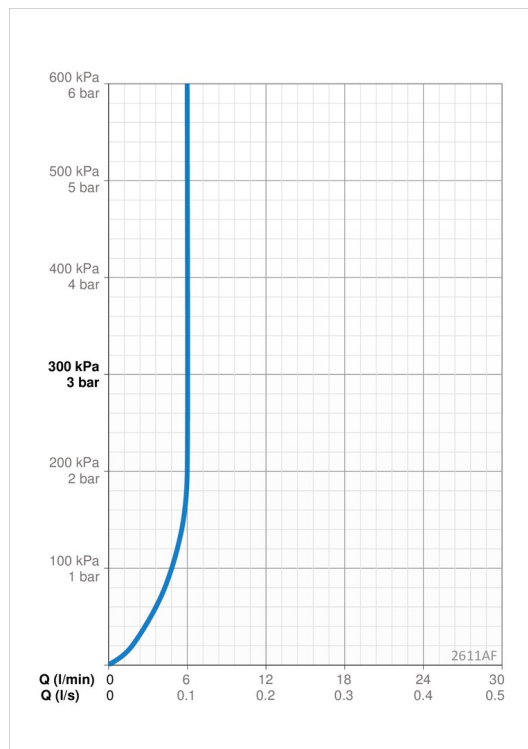

EAN: 6414150099168
static.oras.com/2611AF

- Servant
- Sidegrep
- Benkemontert
- Forkrommet
- Svingbar tut
- PCA® strålesamler med konstant vannmengde uavhengig av trykk
- Ettgrepshendel, Pinnehendel, Varmt/kaldt symbol
- Temperatur- og mengdebegrener
- Ø 30 mm kassett
- Fleksible slanger
- DZR messing
- Uten oppløftventil

Teknisk data

Flow attributter

Vannmengde ved 300 kPa (med vannmengdebegrener) **0.11 l/s**

Tekniske egenskaper

Varmtvannsforsyning **max. +70°C**
Arbeidstrykk **50 - 1000 kPa**
Tilkoblingsstørrelse **G3/8**
Prosjeksjon **152 mm**
Tilbakeslagssikring (EN1717) **AA**
Materiale **brass**

Bestemmelser

EN Standard **EN 817**