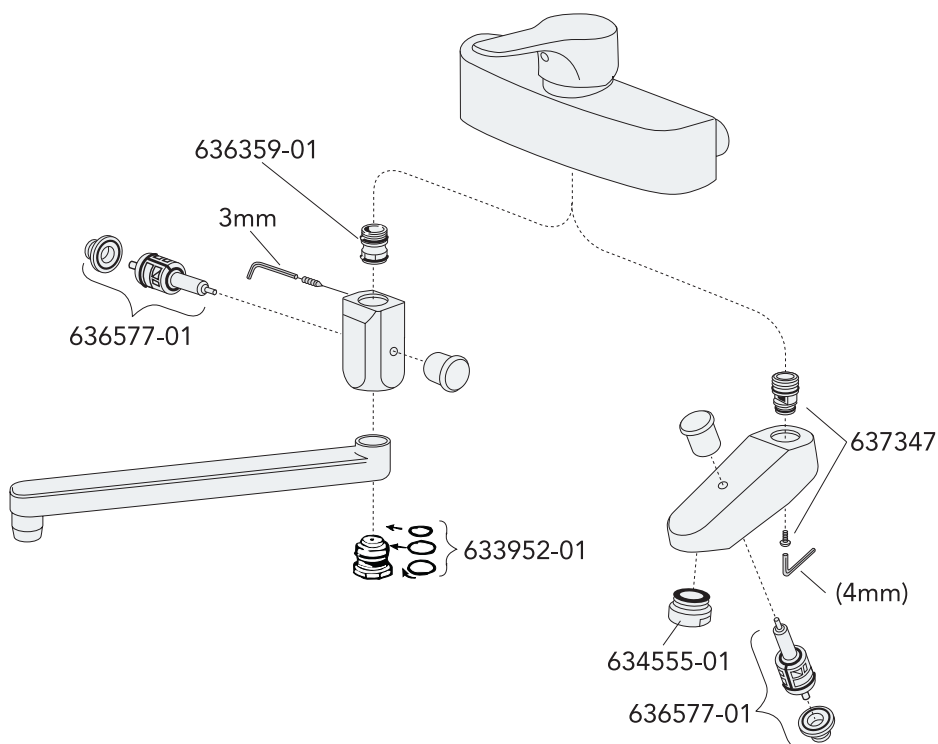

Nautic ettgreps bade-, dusj- og veggbatteri

Del nr.	Produkt	NRF-nr.	Art. nr.	
636577-01	Draomkaster f/utløpstut, krom	-	GB41636577 01	
630184	Svingbar tut for montering på overside, krom	434 26 24	GB41630184	
636359-01	Tilkoplingsnippel f/badekartut 636820 m/O-ring	434 33 62	GB41636359 01	
633952-01	O-ringsett f/nippel 632909	-	GB41633952 01	
637347	Tilkoplingsnippel f/badekartut 636820, m/O-ring (fra okt. 2007)	434 33 68	GB41637347	
634555-01	Strålesamler til utløpstut for badekar, krom	434 31 23	GB41634555 01