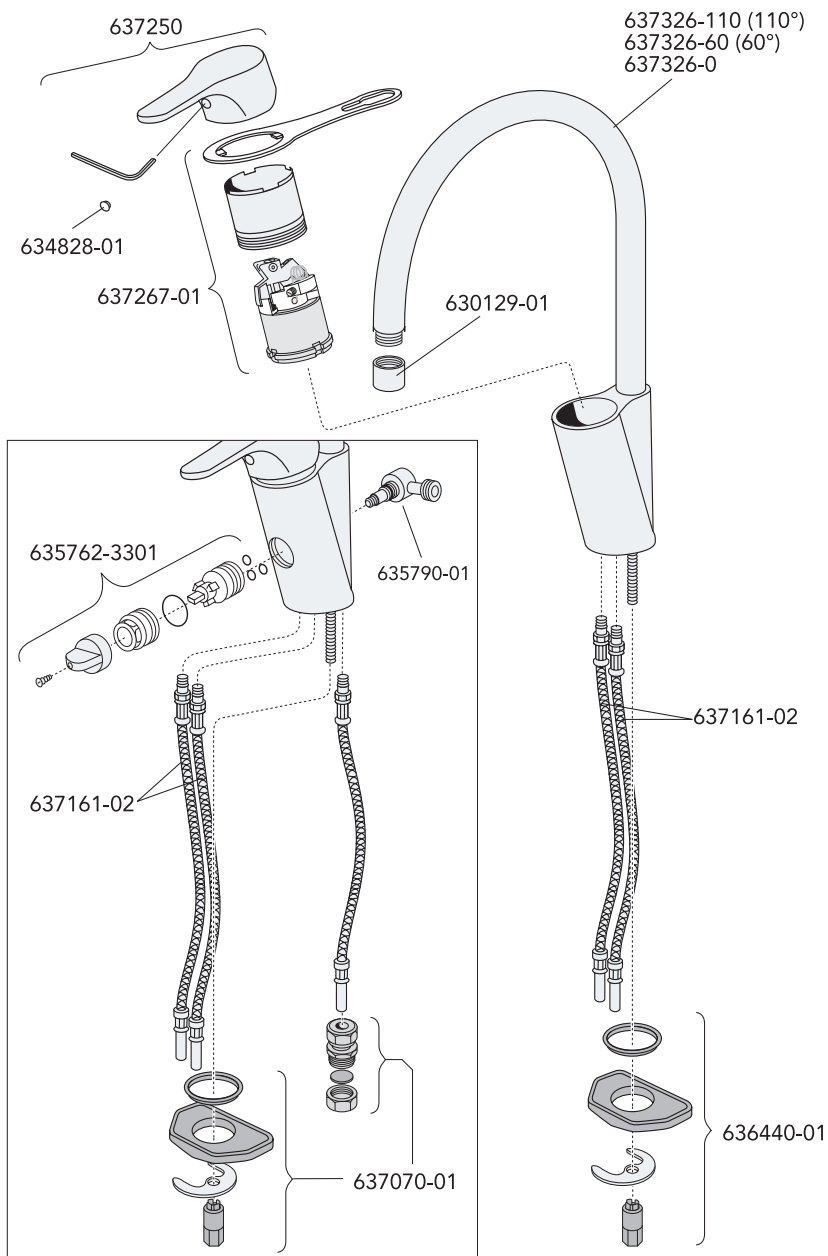

Nautic servantbatteri

Del nr.	Produkttekst	NRF-nr.	Art. nr.
637250	Spak Nautic, krom	434 33 66	GB41637250
634828-01	Dekkplugg f/undermontert spak	434 26 61	GB41634828 01
637267-01	Reservedelssett Nautic ettgrepsbatteri	434 33 67	GB41637267 01
630305	Løftestang, krom	434 30 55	GB41630305
630131-01	Strålesamler/perlator, krom	434 32 41	GB41630131 01
637453	Propp f/oppløftventil Ø 38 mm krom		GB41637453
637450	Oppløftventil u/løftestang, krom	434 26 38	GB41637450
637161-02	SoftPex slanger 2 stk. L=400 mm	434 26 33	GB41637161 02
637280-01	Monteringspose f/servantbatteri	434 33 19	GB41637280 01
637260	Service nøkkel f/patron	434 26 52	GB41637260
000021	Verktøysett komplett	434 33 69	GB4143000021 01

Nautic ettgreps kjøkkenbatteri

Del nr.	Produkt	NRF-nr.	Art. nr.	
637250	Spak Nautic, krom	434 33 66	GB41637250	
634828-01	Dekkplugg f/undermontert spak	434 26 61	GB41634828 01	
637267-01	Reservevedelssett Nautic ettgrepsbatteri	434 33 67	GB41637267 01	
630129-01	Strålesamler f/kjøkkenbatteri	434 32 42	GB41630129 01	
637326-110	Svingbar høy tut 22 mm, 110 gr., krom	-	GB41637326 110	
637326-60	Svingbar høy tut 22 mm, 60 gr., krom	-	GB41637326 60	
637326-0	Tut høy fast 22 mm, krom	-	GB41637326 0	
637161-02	SoftPex slanger 2 stk. L=400 mm	434 26 33	GB41637161 02	
636440-01	Monteringsdetaljer f/kjøkkenbatteri	434 31 75	GB41636440 01	
635762-3301	Avstengningskran kompl. f/kjøkkenbatteri	434 31 88	GB41635762 3301	
635790-01	Tilkoplingsvinkel f/oppvaskmaskin o/benk	434 31 89	GB41635790 01	
637070-01	Monteringsdetaljer f/kjøkkenbatteri m/avst.	434 31 76	GB41637070 01	