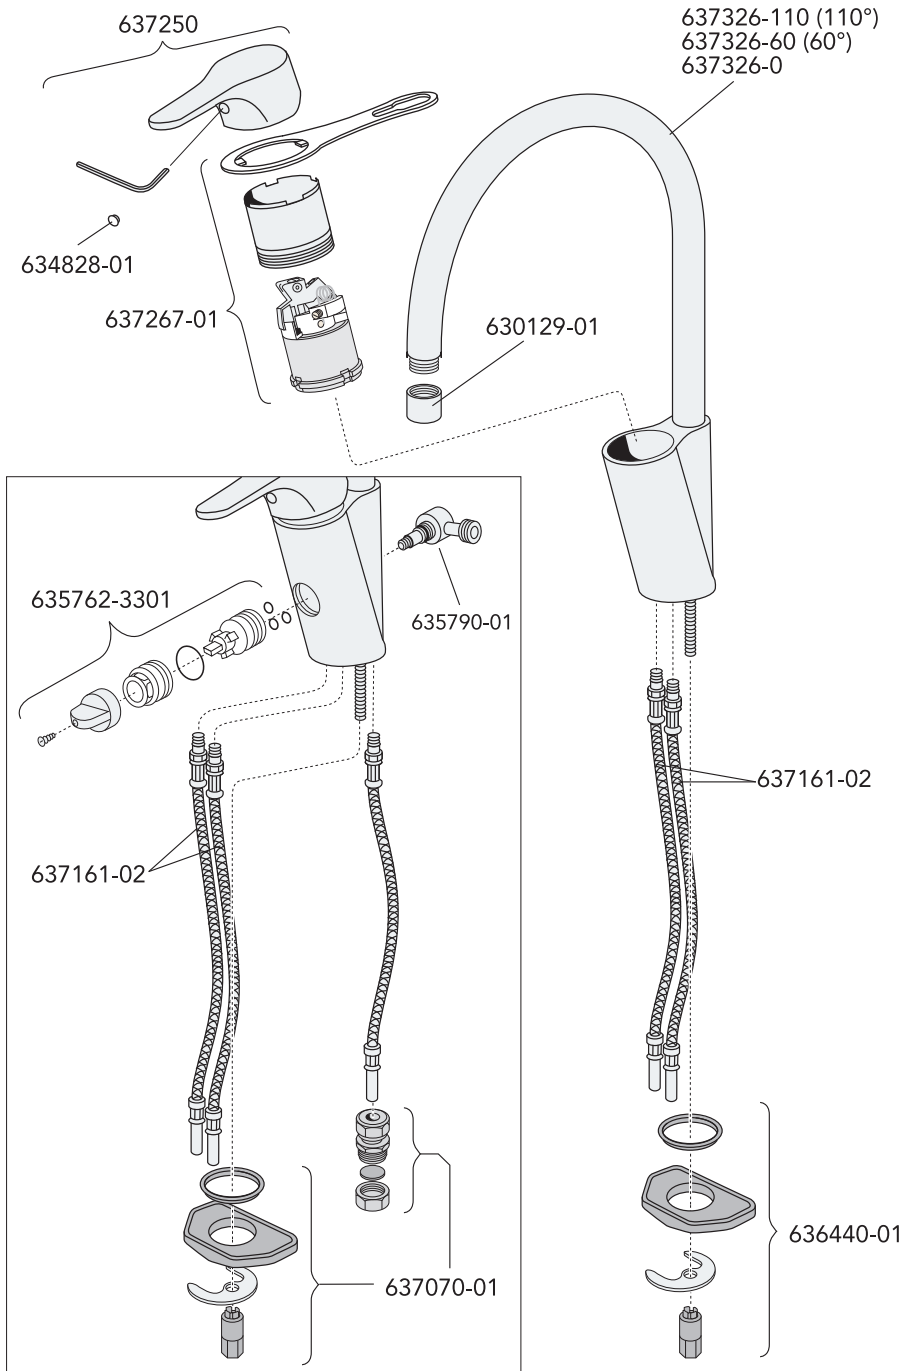

Nautic servantbatteri

Del nr.	Produkttekst	NRF-nr.	Art. nr.
637250	Spak Nautic, krom	434 33 66	GB41637250
634828-01	Dekkplugg f/undermontert spak	434 26 61	GB41634828 01
637267-01	Reservedelssett Nautic ettgrepsbatteri	434 33 67	GB41637267 01
630305	Løftestang, krom	434 30 55	GB41630305
630131-01	Strålesamler/perlator, krom	434 32 41	GB41630131 01
637453	Propp f/oppløftventil Ø 38 mm krom		GB41637453
637450	Oppløftventil u/løftestang, krom	434 26 38	GB41637450
637161-02	SoftPex slanger 2 stk. L=400 mm	434 26 33	GB41637161 02
637280-01	Monteringspose f/servantbatteri	434 33 19	GB41637280 01
637260	Service nøkkel f/patron	434 26 52	GB41637260
000021	Verktøysett komplett	434 33 69	GB4143000021 01

Service Adjustment from cold to hot water

Use — Energy saving

Use — Water saving

Maintenance

Spare parts

Spare parts

Spare parts

**Sweden**