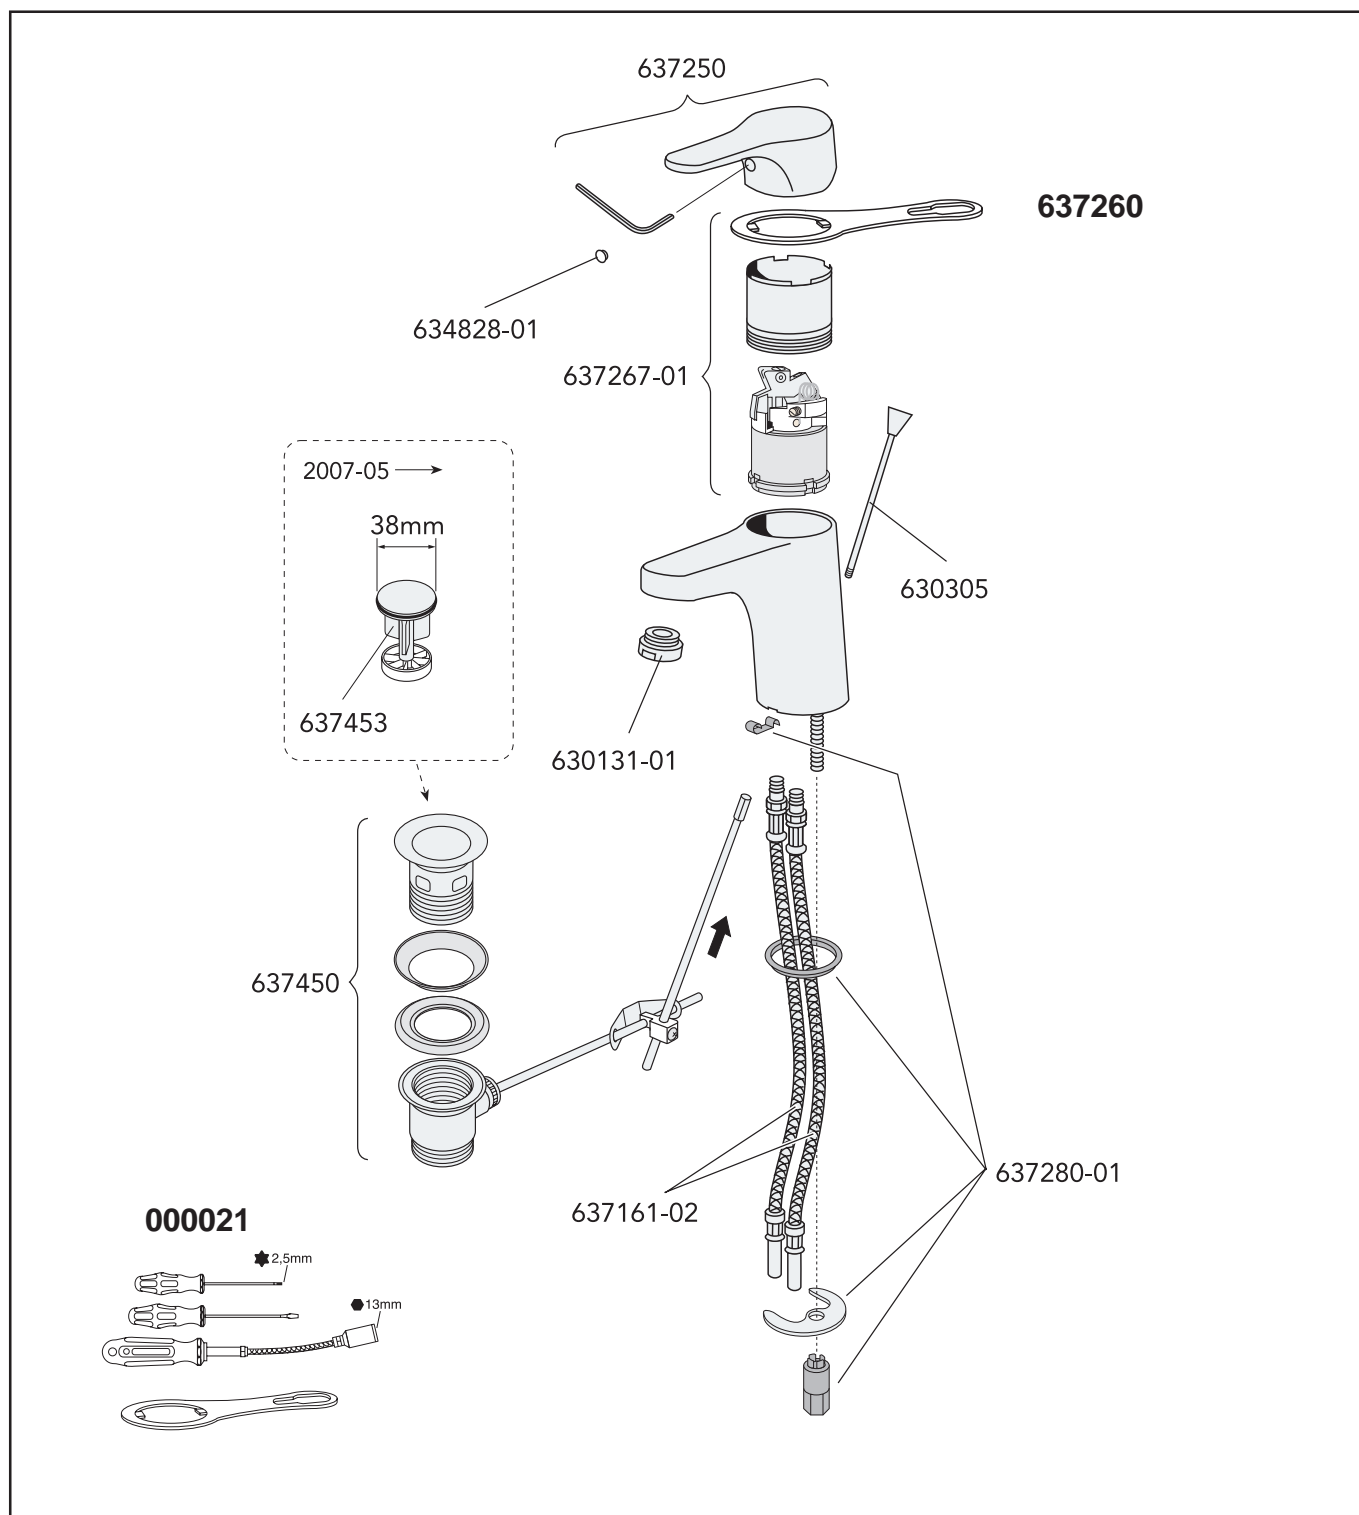

Nautic servantbatteri

Del nr.	Produkttekst	NRF-nr.	Art. nr.
637250	Spak Nautic, krom	434 33 66	GB41637250
634828-01	Dekkplugg f/undermontert spak	434 26 61	GB41634828 01
637267-01	Reservedelssett Nautic ettgrepsbatteri	434 33 67	GB41637267 01
630305	Løftestang, krom	434 30 55	GB41630305
630131-01	Strålesamler/perlator, krom	434 32 41	GB41630131 01
637453	Propp f/oppløftventil Ø 38 mm krom		GB41637453
637450	Oppløftventil u/løftestang, krom	434 26 38	GB41637450
637161-02	SoftPex slanger 2 stk. L=400 mm	434 26 33	GB41637161 02
637280-01	Monteringspose f/servantbatteri	434 33 19	GB41637280 01
637260	Service nøkkel f/patron	434 26 52	GB41637260
000021	Verktøysett komplett	434 33 69	GB4143000021 01

Nautic ettgreps kjøkkenbatteri

Del nr.	Produkt	NRF-nr.	Art. nr.	
637250	Spak Nautic, krom	434 33 66	GB41637250	
634828-01	Dekkplugg f/undermontert spak	434 26 61	GB41634828 01	
637267-01	Reservevedelssett Nautic ettgrepsbatteri	434 33 67	GB41637267 01	
630129-01	Strålesamler f/kjøkkenbatteri	434 32 42	GB41630129 01	
637326-110	Svingbar høy tut 22 mm, 110 gr., krom	-	GB41637326 110	
637326-60	Svingbar høy tut 22 mm, 60 gr., krom	-	GB41637326 60	
637326-0	Tut høy fast 22 mm, krom	-	GB41637326 0	
637161-02	SoftPex slanger 2 stk. L=400 mm	434 26 33	GB41637161 02	
636440-01	Monteringsdetaljer f/kjøkkenbatteri	434 31 75	GB41636440 01	
635762-3301	Avstengningskran kompl. f/kjøkkenbatteri	434 31 88	GB41635762 3301	
635790-01	Tilkoplingsvinkel f/oppvaskmaskin o/benk	434 31 89	GB41635790 01	
637070-01	Monteringsdetaljer f/kjøkkenbatteri m/avst.	434 31 76	GB41637070 01	