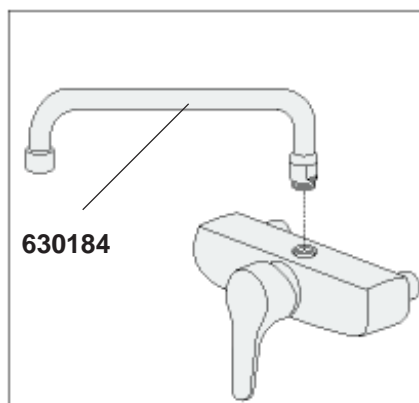

Nautic ettgreps bade-, dusj- og veggbatteri

Del nr.	Produkt	NRF-nr.	Art. nr.	
636577-01	Draomkaster f/utløpstut, krom	-	GB41636577 01	
630184	Svingbar tut for montering på overside, krom	434 26 24	GB41630184	
636359-01	Tilkoplingsnippel f/badekartut 636820 m/O-ring	434 33 62	GB41636359 01	
633952-01	O-ringsett f/nippel 632909	-	GB41633952 01	
637347	Tilkoplingsnippel f/badekartut 636820, m/O-ring (fra okt. 2007)	434 33 68	GB41637347	
634555-01	Strålesamler til utløpstut for badekar, krom	434 31 23	GB41634555 01