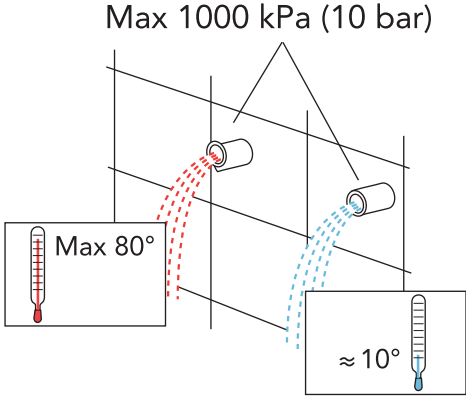

Installation

Clean the pipes