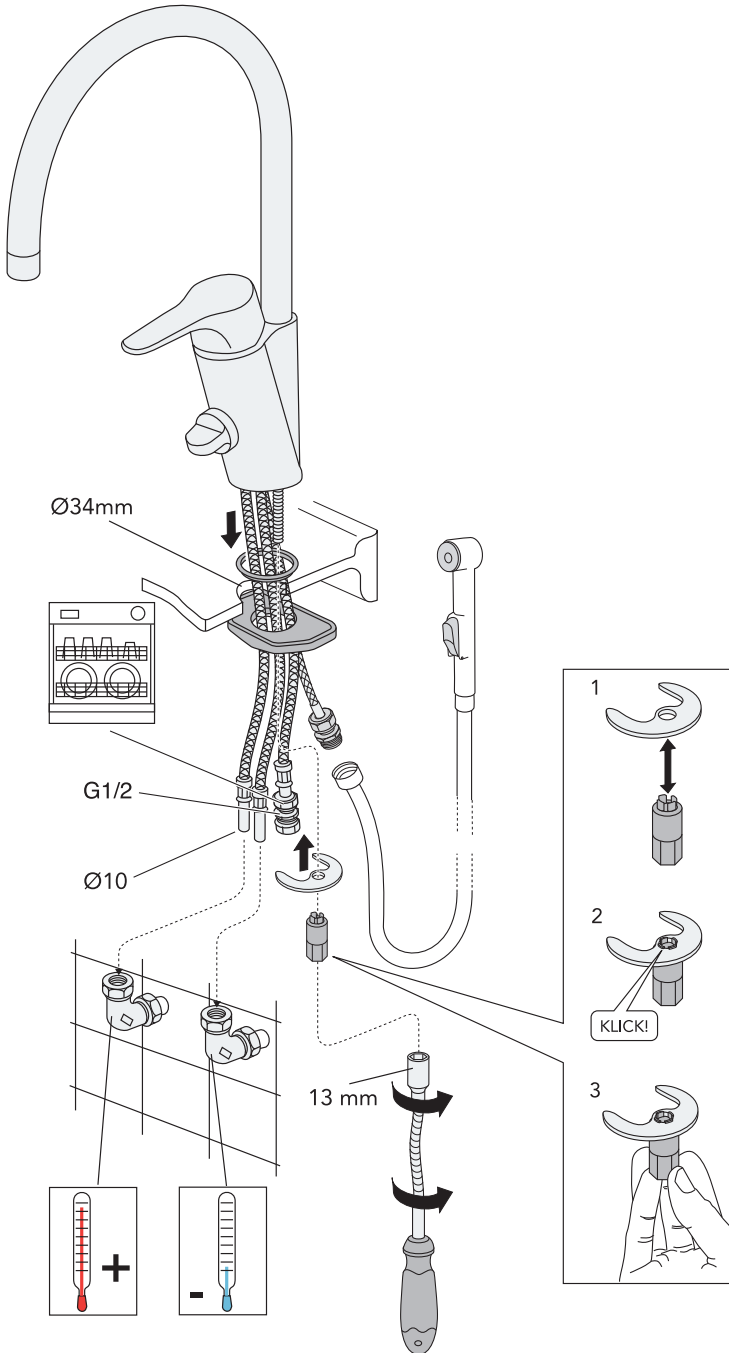

Nautic ettgreps kjøkkenbatteri

Del nr.	Produkt	NRF-nr.	Art. nr.	
637250	Spak Nautic, krom	434 33 66	GB41637250	
634828-01	Dekkplugg f/undermontert spak	434 26 61	GB41634828 01	
637267-01	Reservevedelssett Nautic ettgrepsbatteri	434 33 67	GB41637267 01	
630129-01	Strålesamler f/kjøkkenbatteri	434 32 42	GB41630129 01	
637326-110	Svingbar høy tut 22 mm, 110 gr., krom	-	GB41637326 110	
637326-60	Svingbar høy tut 22 mm, 60 gr., krom	-	GB41637326 60	
637326-0	Tut høy fast 22 mm, krom	-	GB41637326 0	
637161-02	SoftPex slanger 2 stk. L=400 mm	434 26 33	GB41637161 02	
636440-01	Monteringsdetaljer f/kjøkkenbatteri	434 31 75	GB41636440 01	
635762-3301	Avstengningskran kompl. f/kjøkkenbatteri	434 31 88	GB41635762 3301	
635790-01	Tilkoplingsvinkel f/oppvaskmaskin o/benk	434 31 89	GB41635790 01	
637070-01	Monteringsdetaljer f/kjøkkenbatteri m/avst.	434 31 76	GB41637070 01	

Nautic ettgreps bade-, dusj- og veggbatteri

Del nr.	Produkt	NRF-nr.	Art. nr.	
636577-01	Draomkaster f/utløpstut, krom	-	GB41636577 01	
630184	Svingbar tut for montering på overside, krom	434 26 24	GB41630184	
636359-01	Tilkoplingsnippel f/badekartut 636820 m/O-ring	434 33 62	GB41636359 01	
633952-01	O-ringsett f/nippel 632909	-	GB41633952 01	
637347	Tilkoplingsnippel f/badekartut 636820, m/O-ring (fra okt. 2007)	434 33 68	GB41637347	
634555-01	Strålesamler til utløpstut for badekar, krom	434 31 23	GB41634555 01	

Nautic

Installation

Clean the pipes

Installation

Mounting

Installation Mounting

Installation Mounting

Installation Mounting

Installation/Service Clean

Installation/Service Adjustment water saving

Installation/Service

Temp adjustment/Limit temperature

Installation/Service

Adjustment energy saving

Service

Replacing the cartridge