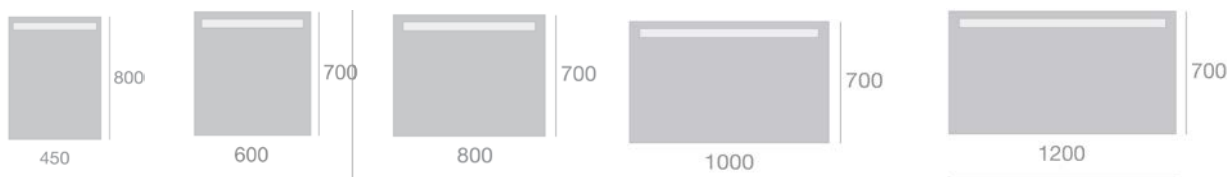

Leo speil m/LED-lys

Nrf nr.	Varenavn	Mål (cm)	Vekt (kg)	Beskrivelse
7080144	Leo speil 45 cm m/LED-lys	45 x 4 x 80	6,4	LED-lysstripe, 5mm speilglass, mekanisk av/på-knapp, 4000K, sikkerhetsfilm, IP44
7080145	Leo speil 60 cm m/LED-lys	60 x 4 x 70	8,9	LED-lysstripe, 5mm speilglass, mekanisk av/på-knapp, 4000K, sikkerhetsfilm, IP44
7080146	Leo speil 80 cm m/LED-lys	80 x 4 x 70	9,6	LED-lysstripe, 5mm speilglass, mekanisk av/på-knapp, 4000K, sikkerhetsfilm, IP44
7080147	Leo speil 100 cm m/LED-lys	100 x 4 x 70	11,8	LED-lysstripe, 5mm speilglass, mekanisk av/på-knapp, 4000K, sikkerhetsfilm, IP44
7080148	Leo speil 120 cm m/LED-lys	120 x 4 x 70	14	LED-lysstripe, 5mm speilglass, mekanisk av/på-knapp, 4000K, sikkerhetsfilm, IP44

Salgsstart:

Mai 2018

Materialer:

Aluminiumsramme
Speilglass 5mm

Egenskaper:

LED belysning, varmhvit 4000K
Lett å henge opp
Energiklasse A+
Mekanisk av/på-bryter
Sikkerhetsfilm
220V, IP44, CE

Pakningens innhold: