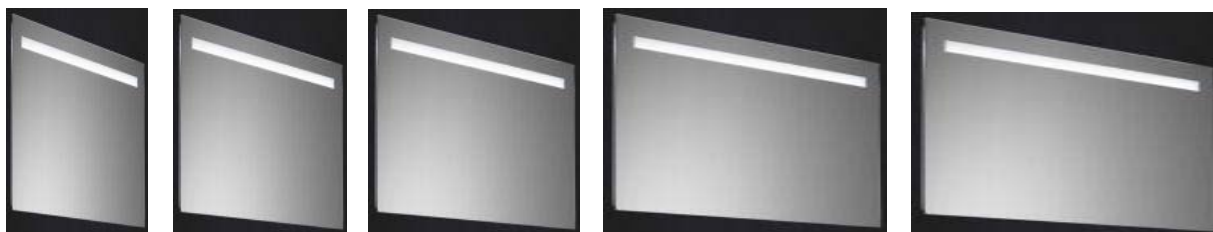

Leo speil m/LED-lys

Nrf nr.	Varenavn	Mål (cm)	Vekt (kg)	Beskrivelse
7080144	Leo speil 45 cm m/LED-lys	45 x 4 x 80	6,4	LED-lysstripe, 5mm speilglass, mekanisk av/på-knapp, 4000K, sikkerhetsfilm, IP44
7080145	Leo speil 60 cm m/LED-lys	60 x 4 x 70	8,9	LED-lysstripe, 5mm speilglass, mekanisk av/på-knapp, 4000K, sikkerhetsfilm, IP44
7080146	Leo speil 80 cm m/LED-lys	80 x 4 x 70	9,6	LED-lysstripe, 5mm speilglass, mekanisk av/på-knapp, 4000K, sikkerhetsfilm, IP44
7080147	Leo speil 100 cm m/LED-lys	100 x 4 x 70	11,8	LED-lysstripe, 5mm speilglass, mekanisk av/på-knapp, 4000K, sikkerhetsfilm, IP44
7080148	Leo speil 120 cm m/LED-lys	120 x 4 x 70	14	LED-lysstripe, 5mm speilglass, mekanisk av/på-knapp, 4000K, sikkerhetsfilm, IP44

Salgsstart:

Mai 2018

Materialer:

Aluminiumsramme
Speilglass 5mm

Egenskaper:

LED belysning, varmhvit 4000K
Lett å henge opp
Energiklasse A+
Mekanisk av/på-bryter
Sikkerhetsfilm
220V, IP44, CE

Pakningens innhold: