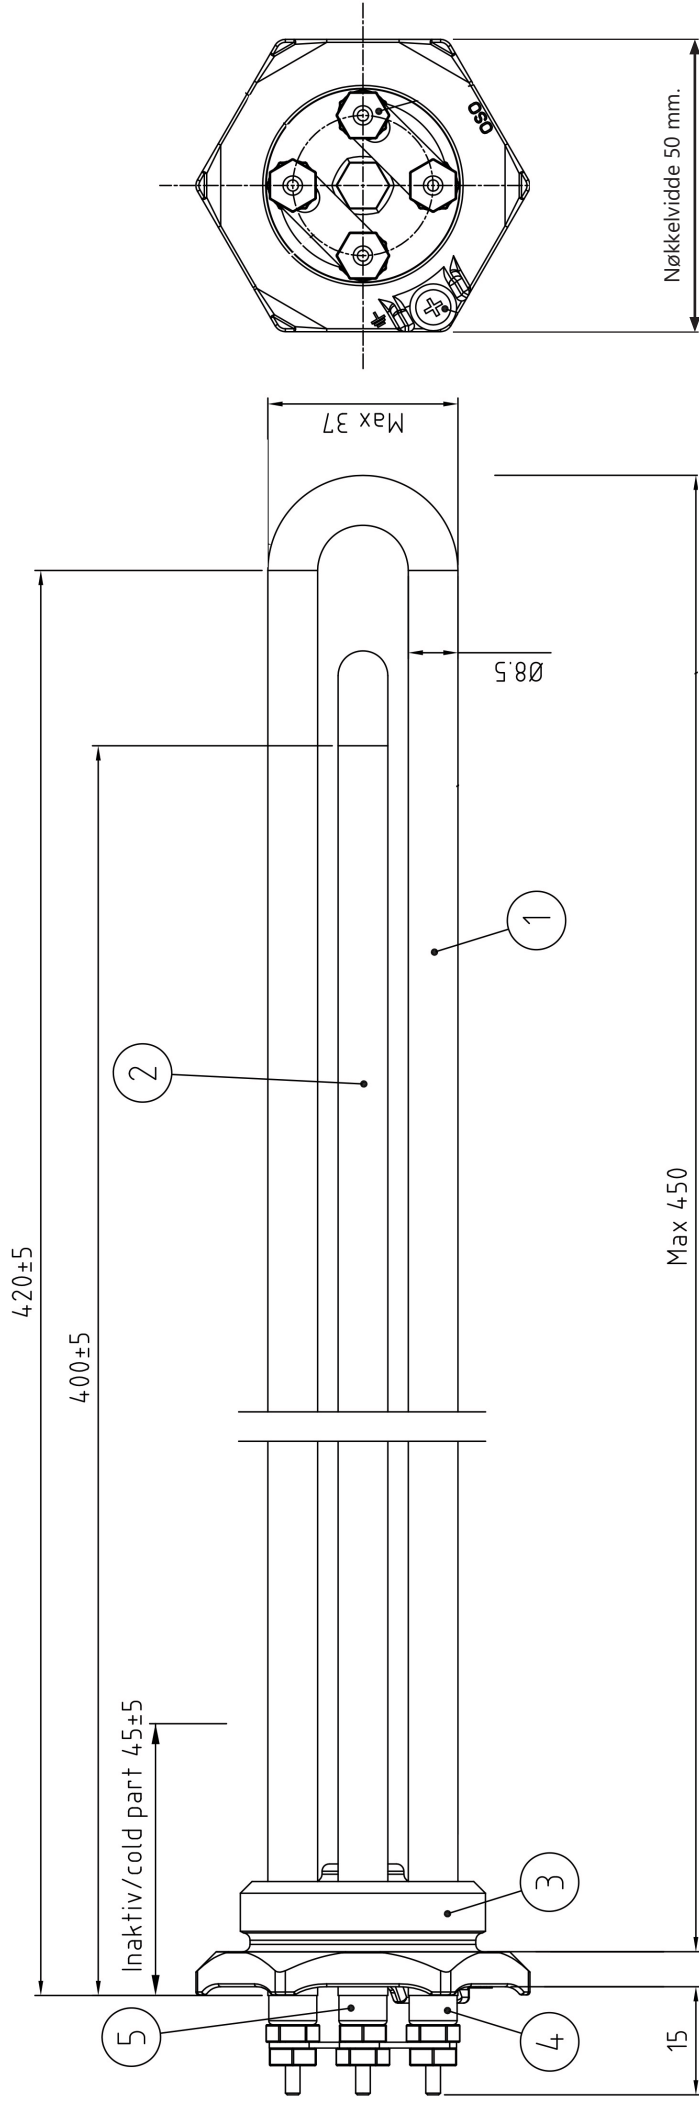

Målskisse eksempel (2-rørs element)

OSO Hotwater AS
Industriveien 1
3300 Hokksund - Norway
Tel: +47 32 25 00 00
oso@oso.no
www.osohotwater.com

© Alle deler av denne dokumentasjonen er beskyttet av åndsverksloven og skal ikke reproduseres eller distribueres uten skriftlig avtale med produsenten. Forandringer forbeholdes.