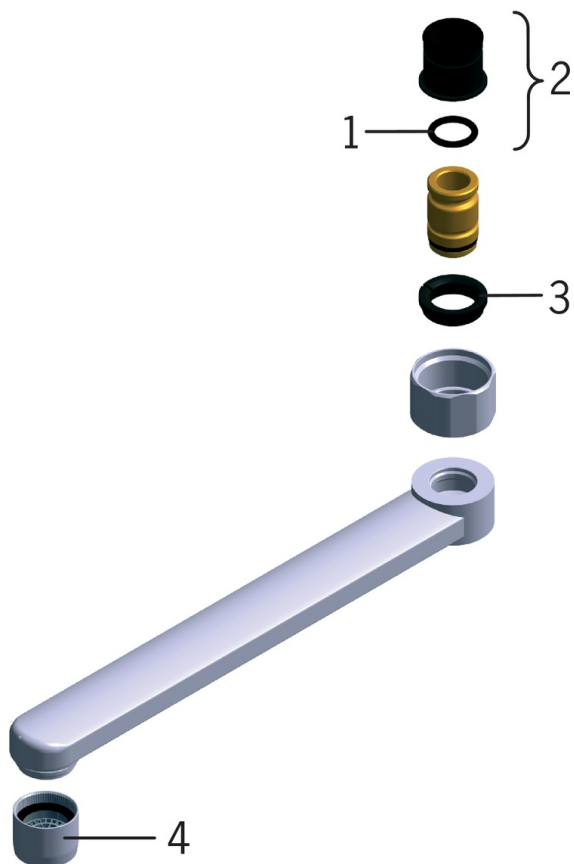

EAN: 6414150010668
NRF: 4204284
static.oras.com/211225

Svingbar utløpstut
Strålesamler M22 x 1 innv.

Standard pakn. 1

- Accessories
- Forkrommet
- Svingbar tut
- CASCADE® - stråle

Teknisk data

Tekniske egenskaper

Tilkoblingsstørrelse	G3/4
Projeksjon	250 mm
Materiale	brass

Reserve deler

SP0044

	Navn	Kode	NRF
01	O-ring, 13.6x2.4	469360/10	4204779
02	Styrehylse (10stk), 18/20.6	219595/10	4204744
03	Støttering (10stk)	219563/10	4204742
04	Strålesamler, M22x1	232201	4204421