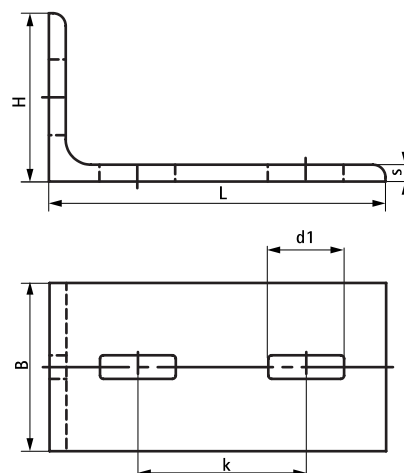

# Walraven Maxx Vinkelbeslag 90°

(H2 05 16)

til fremstilling af Maxx skinnekonstruktioner

## Funktioner og fordele

- 3-hul beslag til Maxx profiler
- lavet af L-stål for ekstra stabilitet
- packed per piece
- materiale: stål S235JR
- varmforzinket

Art.nr.	VVS nr.	Model	Type	L	B	H	s	d1	k	F <sub>a,x</sub>	F <sub>a,x 2</sub>	Pakke 1
					(mm)	(mm)						
6681018		3 huller	AC80/90-3	200 mm	80	100	10,0	45 x 14	100	5.000*	8.250**	1
6681020	018042370	3 huller	AC100/90-3	200 mm	100	100	10,0	45 x 14	100	5.000*	8.250**	-

\* = When using the connector with 1 pc. Maxx Hammerfix (65219214)  
 \*\* = When using the connector with 2 pcs. Maxx Hammerfix (65219214)