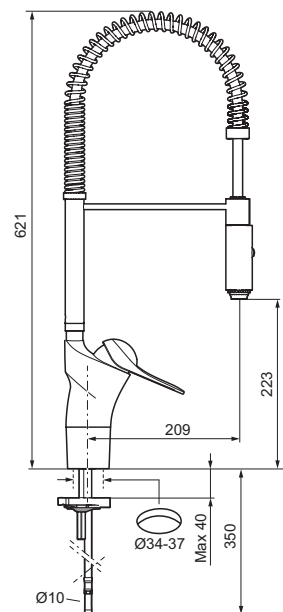

# Ettgreps kjøkkenbatteri, 9000E Flexi

Beskyttelsesmodul AA

- EcoSafe®
- Mykstengende
- Kaldstart
- Eco Flow (energi- og vannbesparende strålesamler)
- Vannmengdebegrenser og temperatursperre
- Svingbar tut sperre 60°, 85°, 110° eller 360°
- 2-strålig munnstykke
- Med tilbakeslagsventil etter standard EN 1717
- For hull i benk Ø34-37 mm
- Fleksible Soft PEX®-rør med 3/8" mutter

Utførelse	FMM nr	NRF nr
Krom	81000010	4300916