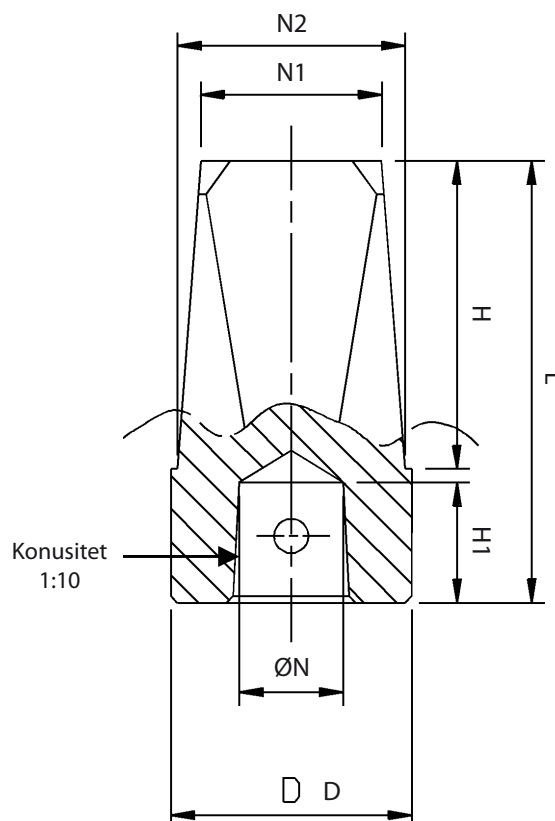

## S-2150-0 Bruddnøkkel

06-06/1038002501/05.2008 **6**

Side 1 av 1

### Bruksområde og spesielle egenskaper

- For bakkekraner
- Med splint
- Bruddgrense lavere enn bakkekran

### Referanser, dimensjoner og ytelser

For ventil DN	D mm	H mm	H1 mm	L mm	ØN mm	N1 mm	N2 mm	Esco nr.	NRF nr.
20-50	36	46	18	66	15,5	27	34	21500007	335 4135

Kongsberg Esco AS påtar seg ikke ansvar for eventuelle feil i sine datablader, brosjyrer eller annet trykket materiale. Kongsberg Esco AS forbeholder seg rett til konstruksjonsendringer av sine produkter uten forvarsel. Dette gjelder også produkter som inngår i allerede definerte ordre under forutsetning av at avtalte spesifikasjoner ikke endres. Samtlige varemerker i dette materialet er respektive firma sin eiendom. Kongsberg Esco AS sin logo er varemerket til Kongsberg Esco AS. Alle rettigheter forbeholdes.