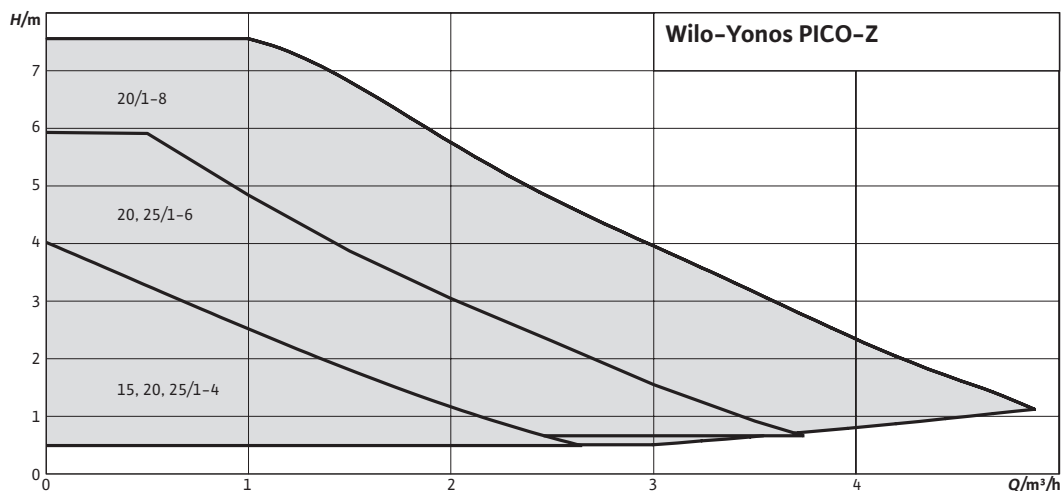

NYHET!

Nettkatalog >>

★★★★★
GARANTI
5 ÅR

Wilo-Yonos PICO-Z - standard høyeffektiv VVC-pumpe

Energieffektiv sirkulasjonspumpe for tappevann (VVC)!

Produktfordeler

- Wilos "grønn knapp-teknikk" gir en forenklet instilling av kapasitet och bruksområdet ved hjelp av veiledende symboler
- Driftsmodus Δp -c, trinnløs turtall, samt med tre faste turtall
- Pumpehus utført i rustfritt stål
- Utstyrt med flow-indikator
- Tydlig display der bl.a aktuell effektforbruk, samt innstilt differansetrykk kan leses av
- Enkel elektrisk installasjon takket være Wilo-Connector
- Aktivisering av anti-blokkeringsprogram for oppstart etter lengre driftstans
- Utrustet med egen knapp for automatisk utlufting av pumpehus

Totalkarakteristikk

Motordata, mål, vekt, artikkel- og NRF-nummer

Pumpebetegnelse	Art.nr	NRF	Effektforbruk	Strømforbruk	Tilkopl.	Mål (mm)		Vekt (kg)
			P ₁ (W)	1~230 V (A)		L ₀	H	
Yonos PICO-Z 15/0,5-4-130	4255410	9008232	4-20	0,26	25	130	94	1,3
Yonos PICO-Z 20/0,5-4-150	4255412	9008233	4-20	0,26	32	150	94	1,5
Yonos PICO-Z 20/0,5-6-150	4255413	9008234	4-40	0,44	32	150	94	1,5
Yonos PICO-Z 20/0,5-8-150	4255414	9008235	4-75	0,70	32	150	106	1,7
Yonos PICO-Z 25/0,5-4-180	4255417	9008236	4-20	0,26	40	180	94	1,5
Yonos PICO-Z 25/0,5-6-130	4255416	9008237	4-40	0,44	40	130	94	1,6
Yonos PICO-Z 25/0,5-6-180	4255418	9008238	4-40	0,44	40	180	94	1,6

Dimensjonsoversikt