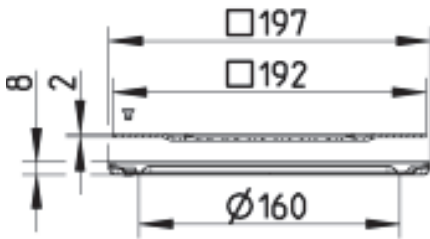

MONTERINGSSETT SQUARE VIENNA
- Med skrue-lås, uten klemring
- Gulv: flis og betong
- Ramme: 197x197mm
- Rustfritt stål: AISI304/EN1.4301

Type nr.: 650.201.101
EAN nr.: 5705499127089
VVS nr.:
RSK nr.: 7122054
NRF nr.: 3394866
LVI nr.: 3304137

Gulv:	Betong/flis
Ramme:	Firkantet
Størrelse:	200x200
Antall skruer:	2
Vekt (kg):	0,74
Materiale:	AISI 304
Materiale:	EN 1.4301

Godkjenninger

PL - Hygienic Certificate - All products