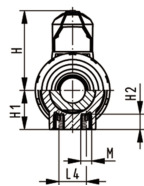

DN10/15 - 50

**ecoFIT**  
**Ball valve type 546**  
**With mounting inserts**  
**With butt fusion spigots long**  
**PE100 SDR11 metric**

**Model:**

- Material: PVC-U/PE
- For easy installation and removal
- Ball seals PTFE
- Integrated stainless steel mounting inserts
- z-dimension, valve end and union nut are **not compatible** with type 346 (DN10/15-50) resp. type 370 (DN65-100)

**Option:**

- Individual configuration of the valve (see diagram)
- Multifunctional module with integrated limit switches
- Pneumatic or electric actuators from +GF+

d (mm)	DN (mm)	PN (bar)	kv-value ( $\Delta p=1$ bar) (l/min)	EPDM Code	SP	Weight (kg)	FKM Code	SP	Weight (kg)
20	15	16	185	161 546 822	1	0.162	161 546 832	1	0.150
25	20	16	350	161 546 823	1	0.248	161 546 833	1	0.220
32	25	16	700	161 546 824	1	0.362	161 546 834	1	0.310
40	32	16	1000	161 546 825	1	0.550	161 546 835	1	0.550
50	40	16	1600	161 546 826	1	0.886	161 546 836	1	0.750
63	50	16	3100	161 546 827	1	1.630	161 546 837	1	1.360
75	65	16	5000	161 546 828	1	3.651	161 546 838	1	5.000
90	80	16	7000	161 546 829	1	6.840	161 546 839	1	7.500
110	100	16	11000	161 546 830	1	8.860	161 546 840	1	11.800

d (mm)	D (mm)	H (mm)	H1 (mm)	H2 (mm)	L (mm)	L1 (mm)	L2 (mm)	L4 (mm)	L5 (mm)	L6 (mm)	M	e (mm)	closest inch (inch)
20	50	57	27	12	193	77	56	25	32	45	M6	1.9	½
25	58	67	30	12	216	97	65	25	39	58	M6	2.3	¾
32	68	73	36	12	223	97	71	25	39	58	M6	2.9	1
40	84	90	44	15	249	128	85	45	54	74	M8	3.7	1 ¼
50	97	97	51	15	271	128	89	45	54	74	M8	4.6	1 ½
63	124	116	64	15	321	152	101	45	66	87	M8	5.8	2
75	166	149	85	15	386	270	136	70	64	206	M8	6.8	2 ½
90	200	161	105	15	421	270	141	70	64	206	M8	8.2	3
110	238	178	123	22	484	320	164	120	64	256	M12	10.0	4