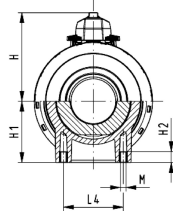

DN10/15 - 50

**ecoFIT**  
**Ball valve type 546**  
**With mounting inserts**  
**With butt fusion spigots long**  
**PE100 SDR11 metric**

**Model:**

- Material: PVC-U/PE
- For easy installation and removal
- Ball seals PTFE
- Integrated stainless steel mounting inserts
- z-dimension, valve end and union nut are **not compatible** with type 346 (DN10/15-50) resp. type 370 (DN65-100)

**Option:**

- Individual configuration of the valve (see diagram)
- Multifunctional module with integrated limit switches
- Pneumatic or electric actuators from +GF+

d (mm)	DN (mm)	PN (bar)	kv-value ( $\Delta p=1$ bar) (l/min)	EPDM Code	SP	Weight (kg)	FKM Code	SP	Weight (kg)
20	15	16	185	161 546 822	1	0.162	161 546 832	1	0.150
25	20	16	350	161 546 823	1	0.248	161 546 833	1	0.220
32	25	16	700	161 546 824	1	0.362	161 546 834	1	0.310
40	32	16	1000	161 546 825	1	0.550	161 546 835	1	0.550
50	40	16	1600	161 546 826	1	0.886	161 546 836	1	0.750
63	50	16	3100	161 546 827	1	1.630	161 546 837	1	1.360
75	65	16	5000	161 546 828	1	3.651	161 546 838	1	5.000
90	80	16	7000	161 546 829	1	6.840	161 546 839	1	7.500
110	100	16	11000	161 546 830	1	8.860	161 546 840	1	11.800

d (mm)	D (mm)	H (mm)	H1 (mm)	H2 (mm)	L (mm)	L1 (mm)	L2 (mm)	L4 (mm)	L5 (mm)	L6 (mm)	M	e (mm)	closest inch (inch)
20	50	57	27	12	193	77	56	25	32	45	M6	1.9	½
25	58	67	30	12	216	97	65	25	39	58	M6	2.3	¾
32	68	73	36	12	223	97	71	25	39	58	M6	2.9	1
40	84	90	44	15	249	128	85	45	54	74	M8	3.7	1 ¼
50	97	97	51	15	271	128	89	45	54	74	M8	4.6	1 ½
63	124	116	64	15	321	152	101	45	66	87	M8	5.8	2
75	166	149	85	15	386	270	136	70	64	206	M8	6.8	2 ½
90	200	161	105	15	421	270	141	70	64	206	M8	8.2	3
110	238	178	123	22	484	320	164	120	64	256	M12	10.0	4