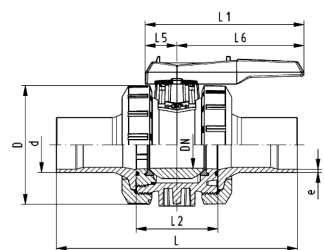

DN10/15 - 50

**ecoFIT**  
**Ball valve type 546**  
**With mounting inserts**  
**With butt fusion spigots long**  
**PE100 SDR11 metric**

**Model:**

- Material: PVC-U/PE
- For easy installation and removal
- Ball seals PTFE
- Integrated stainless steel mounting inserts
- z-dimension, valve end and union nut are **not compatible** with type 346 (DN10/15-50) resp. type 370 (DN65-100)

**Option:**

- Individual configuration of the valve (see diagram)
- Multifunctional module with integrated limit switches
- Pneumatic or electric actuators from +GF+

d (mm)	DN (mm)	PN (bar)	kv-value ( $\Delta p=1$ bar) (l/min)	EPDM Code	SP	Weight (kg)	FKM Code	SP	Weight (kg)
20	15	16	185	161 546 822	1	0.162	161 546 832	1	0.150
25	20	16	350	161 546 823	1	0.248	161 546 833	1	0.220
32	25	16	700	161 546 824	1	0.362	161 546 834	1	0.310
40	32	16	1000	161 546 825	1	0.550	161 546 835	1	0.550
50	40	16	1600	161 546 826	1	0.886	161 546 836	1	0.750
63	50	16	3100	161 546 827	1	1.630	161 546 837	1	1.360
75	65	16	5000	161 546 828	1	3.651	161 546 838	1	5.000
90	80	16	7000	161 546 829	1	6.840	161 546 839	1	7.500
110	100	16	11000	161 546 830	1	8.860	161 546 840	1	11.800

d (mm)	D (mm)	H (mm)	H1 (mm)	H2 (mm)	L (mm)	L1 (mm)	L2 (mm)	L4 (mm)	L5 (mm)	L6 (mm)	M	e (mm)	closest inch (inch)
20	50	57	27	12	193	77	56	25	32	45	M6	1.9	½
25	58	67	30	12	216	97	65	25	39	58	M6	2.3	¾
32	68	73	36	12	223	97	71	25	39	58	M6	2.9	1
40	84	90	44	15	249	128	85	45	54	74	M8	3.7	1 ¼
50	97	97	51	15	271	128	89	45	54	74	M8	4.6	1 ½
63	124	116	64	15	321	152	101	45	66	87	M8	5.8	2
75	166	149	85	15	386	270	136	70	64	206	M8	6.8	2 ½
90	200	161	105	15	421	270	141	70	64	206	M8	8.2	3
110	238	178	123	22	484	320	164	120	64	256	M12	10.0	4