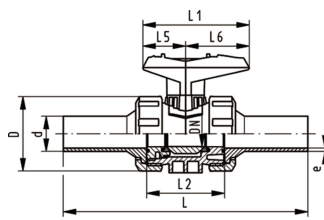

DN10/15 - 50

**ecoFIT**  
**Ball valve type 546**  
**With mounting inserts**  
**With butt fusion spigots long**  
**PE100 SDR11 metric**

**Model:**

- Material: PVC-U/PE
- For easy installation and removal
- Ball seals PTFE
- Integrated stainless steel mounting inserts
- z-dimension, valve end and union nut are **not compatible** with type 346 (DN10/15-50) resp. type 370 (DN65-100)

**Option:**

- Individual configuration of the valve (see diagram)
- Multifunctional module with integrated limit switches
- Pneumatic or electric actuators from +GF+

d (mm)	DN (mm)	PN (bar)	kv-value ( $\Delta p=1$ bar) (l/min)	EPDM Code	SP	Weight (kg)	FKM Code	SP	Weight (kg)
20	15	16	185	161 546 822	1	0.162	161 546 832	1	0.150
25	20	16	350	161 546 823	1	0.248	161 546 833	1	0.220
32	25	16	700	161 546 824	1	0.362	161 546 834	1	0.310
40	32	16	1000	161 546 825	1	0.550	161 546 835	1	0.550
50	40	16	1600	161 546 826	1	0.886	161 546 836	1	0.750
63	50	16	3100	161 546 827	1	1.630	161 546 837	1	1.360
75	65	16	5000	161 546 828	1	3.651	161 546 838	1	5.000
90	80	16	7000	161 546 829	1	6.840	161 546 839	1	7.500
110	100	16	11000	161 546 830	1	8.860	161 546 840	1	11.800

d (mm)	D (mm)	H (mm)	H1 (mm)	H2 (mm)	L (mm)	L1 (mm)	L2 (mm)	L4 (mm)	L5 (mm)	L6 (mm)	M	e (mm)	closest inch (inch)
20	50	57	27	12	193	77	56	25	32	45	M6	1.9	½
25	58	67	30	12	216	97	65	25	39	58	M6	2.3	¾
32	68	73	36	12	223	97	71	25	39	58	M6	2.9	1
40	84	90	44	15	249	128	85	45	54	74	M8	3.7	1 ¼
50	97	97	51	15	271	128	89	45	54	74	M8	4.6	1 ½
63	124	116	64	15	321	152	101	45	66	87	M8	5.8	2
75	166	149	85	15	386	270	136	70	64	206	M8	6.8	2 ½
90	200	161	105	15	421	270	141	70	64	206	M8	8.2	3
110	238	178	123	22	484	320	164	120	64	256	M12	10.0	4