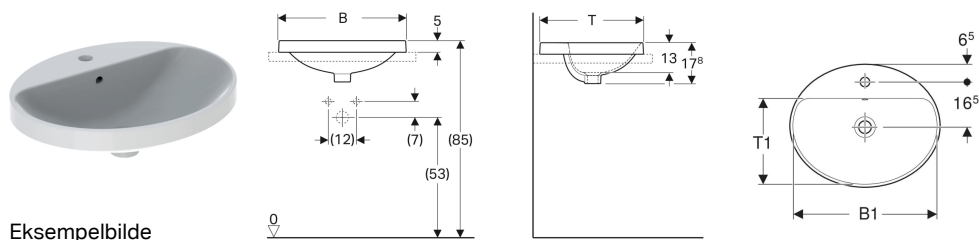

Geberit VariForm nedfellingservant oval, med kranhull

Eksempelbilde

Bruksformål

- For montering i benkeplater ovenfra

Egenskaper

- Oval

Leveranseomfang

- Sjablonger

- Enkel montering takket være medfølgende utskæringsmal

Tekniske data

Materiale | Porselen

Art. nr.	NRF nr.	Farge / overflate	Kranhull	Overløp	B	B1	H	T	T1	
500.712.01.2	6159196	Hvit	Midten	Synlig	50 cm	47.8 cm	17.8 cm	45 cm	31.5 cm	Ny
500.712.00.2	6159213	Hvit / KeraTect	Midten	Synlig	50 cm	47.8 cm	17.8 cm	45 cm	31.5 cm	Ny
500.714.01.2	6159193	Hvit	Midten	Uten	50 cm	47.8 cm	17.8 cm	45 cm	31.5 cm	Ny
500.714.00.2	6159206	Hvit / KeraTect	Midten	Uten	50 cm	47.8 cm	17.8 cm	45 cm	31.5 cm	Ny
500.720.01.2	6159197	Hvit	Midten	Synlig	55 cm	52.8 cm	17.8 cm	45 cm	31.5 cm	Ny
500.720.00.2	6159215	Hvit / KeraTect	Midten	Synlig	55 cm	52.8 cm	17.8 cm	45 cm	31.5 cm	Ny
500.722.01.2	6159194	Hvit	Midten	Uten	55 cm	52.8 cm	17.8 cm	45 cm	31.5 cm	Ny
500.722.00.2	6159208	Hvit / KeraTect	Midten	Uten	55 cm	52.8 cm	17.8 cm	45 cm	31.5 cm	Ny
500.724.01.2	6159198	Hvit	Midten	Synlig	60 cm	58 cm	17.8 cm	48 cm	34.5 cm	Ny
500.724.00.2	6159217	Hvit / KeraTect	Midten	Synlig	60 cm	58 cm	17.8 cm	48 cm	34.5 cm	Ny
500.726.01.2	6159195	Hvit	Midten	Uten	60 cm	58 cm	17.8 cm	48 cm	34.5 cm	Ny
500.726.00.2	6159211	Hvit / KeraTect	Midten	Uten	60 cm	58 cm	17.8 cm	48 cm	34.5 cm	Ny