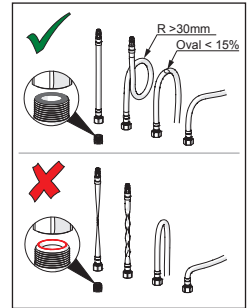

## 2611FH

EN 817  
 50 - 1000 kPa  
 0.1 l/s (300 kPa w/Controller)  
 max. +70°C

[mpi.oras.com/2611FH](http://mpi.oras.com/2611FH)

1

19

1

max.  
1600 kPa

2