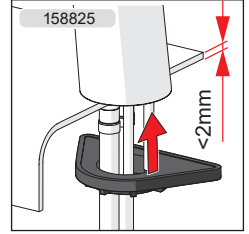

## 2611FH

EN 817  
 50 - 1000 kPa  
 0.1 l/s (300 kPa w/Controller)  
 max. +70°C

[mpi.oras.com/2611FH](http://mpi.oras.com/2611FH)

1

19

1

max.  
1600 kPa

2