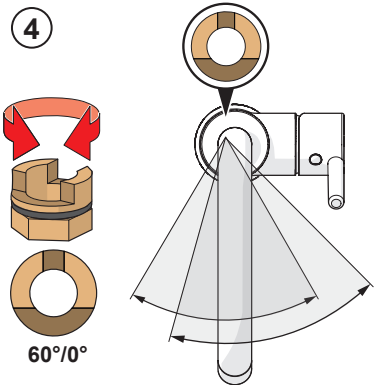

③

159670/10

159667/10