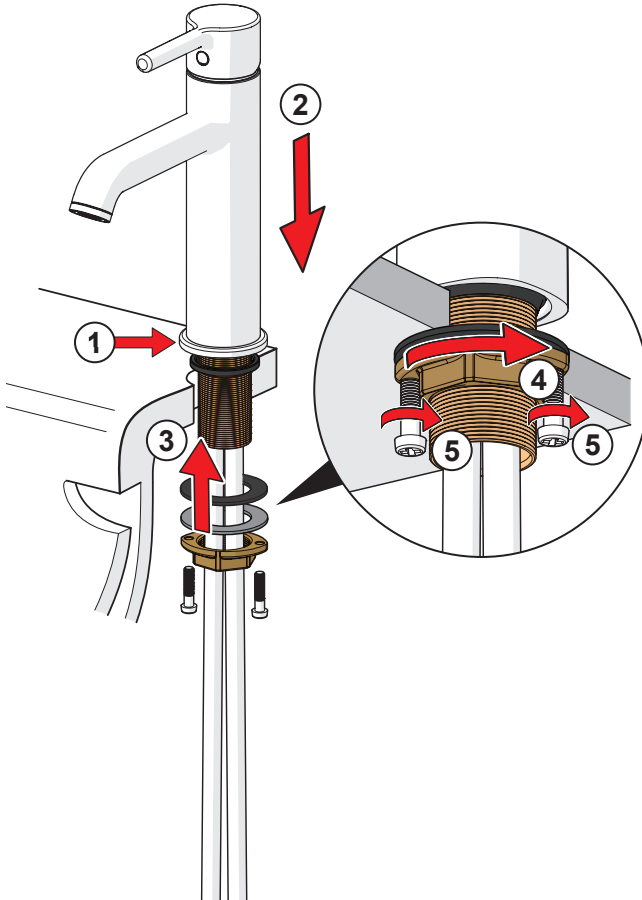

## 2611FH

EN 817  
 50 - 1000 kPa  
 0.1 l/s (300 kPa w/Controller)  
 max. +70°C

[mpi.oras.com/2611FH](http://mpi.oras.com/2611FH)

1

19

1

max.  
1600 kPa

2