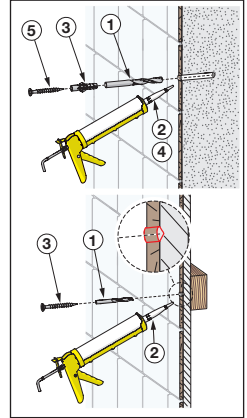

## 2611FH

EN 817  
 50 - 1000 kPa  
 0.1 l/s (300 kPa w/Controller)  
 max. +70°C

[mpi.oras.com/2611FH](http://mpi.oras.com/2611FH)

1

19

1

max.  
1600 kPa

2