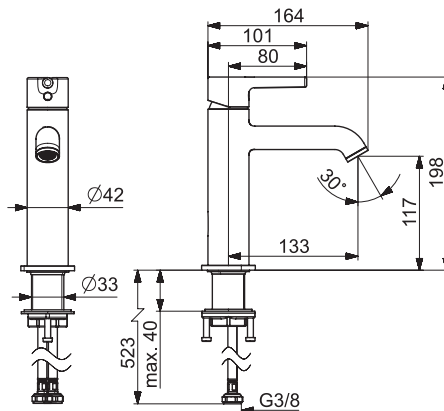

## 2605FH/FHS

EN 817  
50 - 1000 kPa  
0.1 l/s (300 kPa w/Controller)  
max. +70°C

[mpi.oras.com/2605FH](http://mpi.oras.com/2605FH)