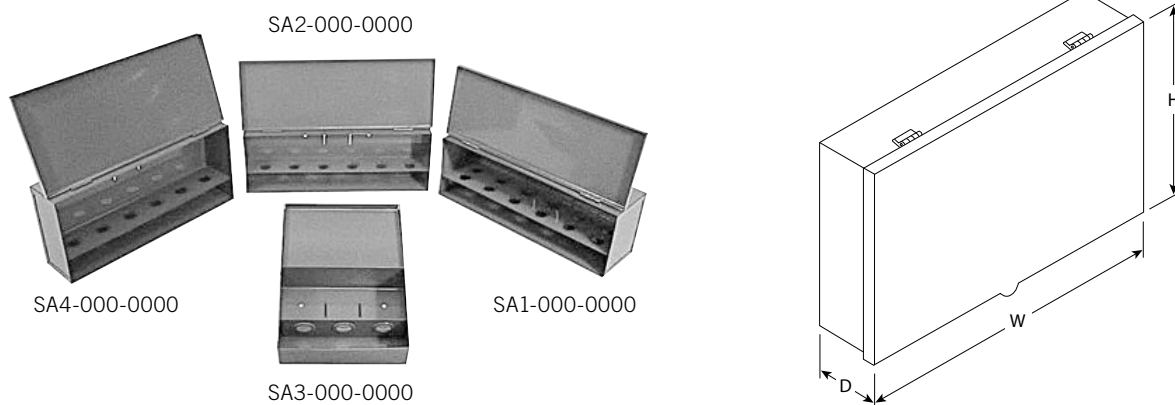

2.0 CERTIFICATION/LISTINGS

Ikke relevant – ta kontakt med Victaulic for eventuelle spørsmål.

3.0 SPESIFIKASJONER – MATERIALE

Modeller:

- 12 sprinklere
- 6 sprinklere
- 3 sprinklere (NFPA/3D, boliger)
- 6 store sprinklere

Materiale: Tungt stål, rød emalje

Kabinettene er tilgjengelige med plass til seks eller tolv sprinklere med dimensjoner og hyllevariasjoner slik som vist nedenfor. Kabinettene har en sveiset konstruksjon og er laget av stålplater med lavt karboninnhold. Boksen og hyllene er laget av et 0.030" tykt materiale og dekslet er laget av et 0.042" tykt materiale.

Dekslet er montert på toppen av boksen med to 0.036" tykke stålhengsler. Boksen er lakkert innvendig og utvendig med et strøk rød emaljelakk, og det sitter et merke på dekslet som viser at kabinettet brukes til reservesprinklere.

4.0 DIMENSJONER

Victaulic delenummer	Beskrivelse	Brukes med	Dimensjoner		
			H inches mm	W inches mm	D inches mm
SA1-000-0000	Til 12 sprinklere	V10, V26, V27, V34 (unntatt V3403 og V3404)	5.25 133	14.31 364	4.00 102
SA2-000-0000	Til 6 sprinklere	V27, V3403, V3404, V34	5.25 133	14.31 364	2.38 60
SA3-000-0000	Til 3 sprinklere (NFPA 13D)	V27 boliger	5.25 133	7.31 186	2.38 60
SA4-000-0000	Til 6 store sprinklere	V40, V38, skjult, K1 ESFR, Alle mellomnivåsprinklere, alle beskyttelsesanordninger²	6.50 165	14.31 364	3.13 79

² Det vil kun være plass til beskyttelsesanordningene hvis de **IKKE** er montert på sprinkleren. Kapasiteten kan bli redusert.

MERKNAD

- Oppgi delenummer og kapasitet ved bestilling.