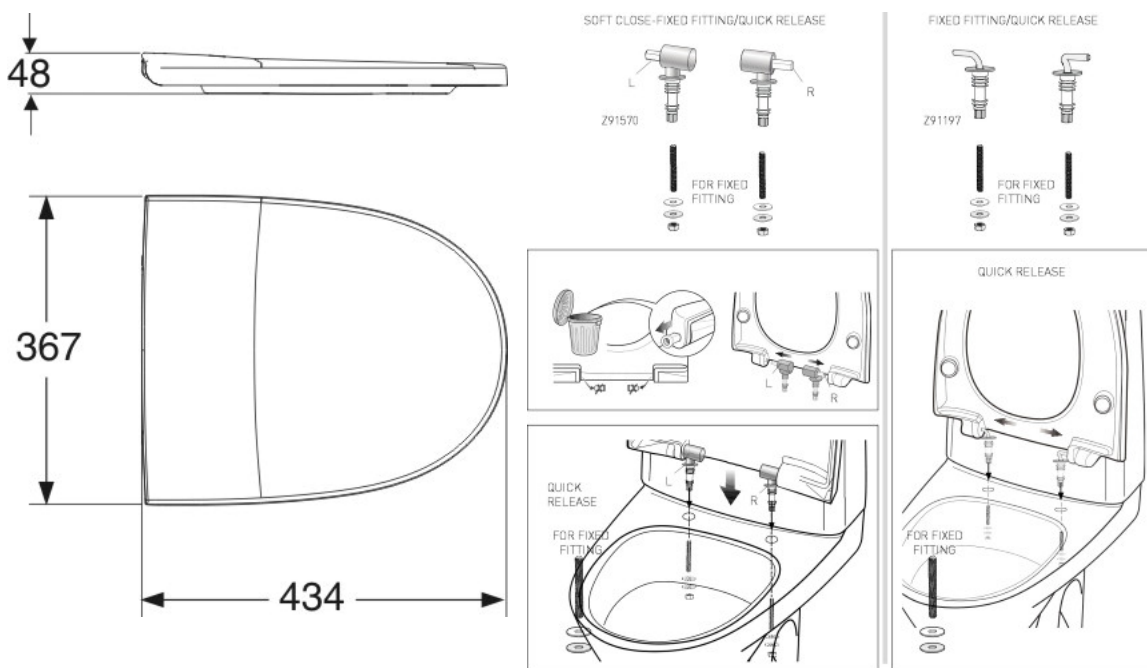

Geberit AS

Porsgrund Glow mykplast sete

1. PRODUKTBESKRIVELSE

Komfortabelt sete i mykplast som er enkelt å løsne ved rengjøring av klosettet.

Geberit varenummer: 9117001301

Dimensjon: Se side 3

Farge: Hvit

Overflatebehandling:

Porselensproduktenes hovedmål tol. ±2%

Setet er testet 240 kg