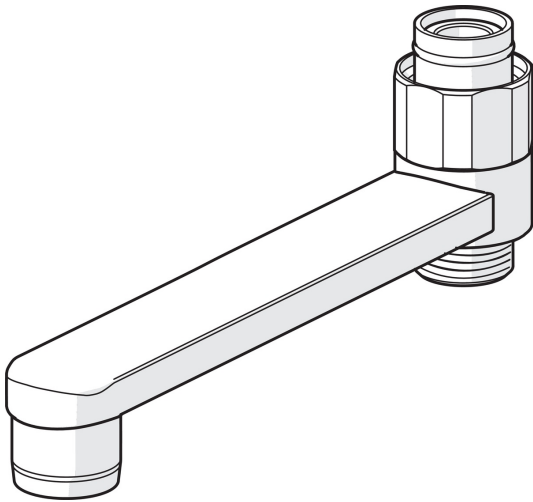

EAN: 6414150034305
NRF: 4204304
static.oras.com/211515

Ejektortut
Strålesamler M22 x 1 innv.
For bruk med Bidetta hånddusj

- Accessories
- Forkrommet
- Svingbar tut
- CASCADE® - stråle
- For bruk med Bidetta hånddusj

Teknisk data

Tekniske egenskaper

Tilkoblingsstørrelse	G3/4
Projeksjon	150 mm
Materiale	brass

Reserve deler

SP0045

	Navn	Kode	NRF
01	O-ring, 13.6x2.4	469360/10	4204779
02	Styrehylse (10stk), 18/20.6	219595/10	4204744
03	Støttering (10stk)	219563/10	4204742
04	Strålesamler, M22x1	232201	4204421
05	Ejektør	219544/10	4204734