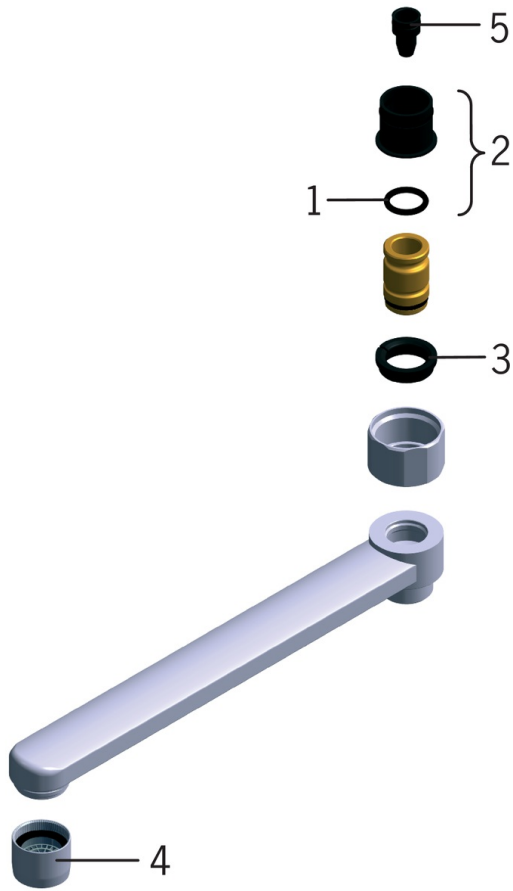

EAN: 6414150034305
NRF: 4204304
static.oras.com/211515

Ejektortut
Strålesamler M22 x 1 innv.
For bruk med Bidetta hånddusj

- Accessories
- Forkrommet
- Svingbar tut
- CASCADE® - stråle
- For bruk med Bidetta hånddusj

Teknisk data

Tekniske egenskaper

Tilkoblingsstørrelse	G3/4
Projeksjon	150 mm
Materiale	brass

Reserve deler

SP0045

	Navn	Kode	NRF
01	O-ring, 13.6x2.4	469360/10	4204779
02	Styrehylse (10stk), 18/20.6	219595/10	4204744
03	Støttering (10stk)	219563/10	4204742
04	Strålesamler, M22x1	232201	4204421
05	Ejektør	219544/10	4204734