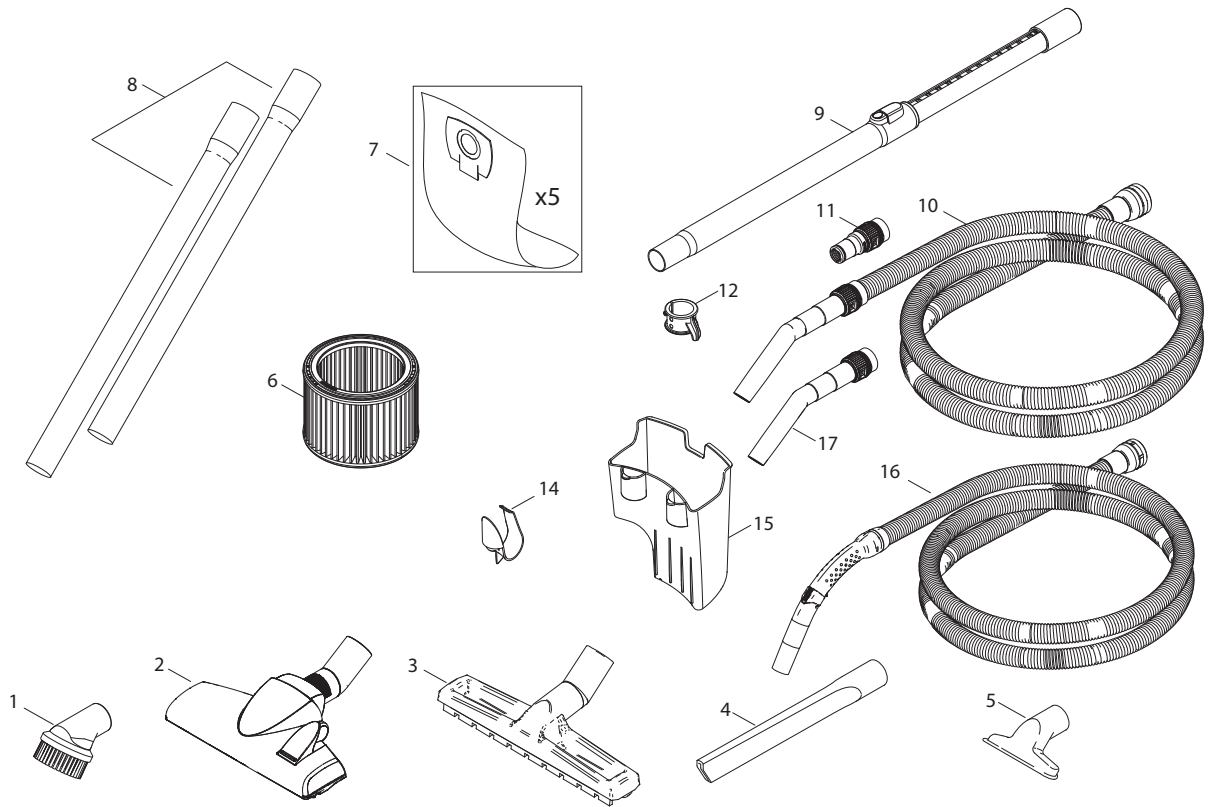

Pos.	Produktnummer	Antall	Beskrivelse	Notes
0	107412600	1	BOX AERO 26 X10	
0	107412602	1	BOX AERO 26 X10	
1	107407312	1	BUSH NOZZLE D32	
1	302002509	1	Børstemunnstykke plast Ø36	
2	302002365	1	Kombimunnstykke plast 260 mm Ø36	
3	107402706	1	Universalmunnstykke plast Ø36	
3	107407310	1	Gulvmunnstykke Ø32, gumminal	
3	107407311	1	Gulvmunnstykke Ø32, børste	
4	107407334	1	Fugemunnstykke Ø32	
4	29541	1	Fugemunnstykke 200 mm Ø36	
5	14295	1	Møbelmunnstykke plast 115 mm Ø36	
6	302000490	1	Filter PET-fleece M-kl Ø185x140 Attix Ae	
7	107419590	1	FLEECE FILTER BAG 5 PCS AERO	
8	107400032	1	Forlengerrør Ø36 2x500mm alu	
8	302000529	1	Forlengerrør Ø36 2x505mm forkrommet	
8	40696	1	Forlengerrør plast 500 mm 2 stk. Ø36	
9	107402654	1	Teleskoprør stål Ø36mm, 58-93cm	
9	107402705	1	Forlengerrør teleskop plast Ø36	[1]
10	107409976	1	UNIV HOSE WITH HAND TUBE D32X3500 PE	
11	107409977	1	Adapter til el-verktøy Ø32mm m/sugereg.	[2]
12	107410888	1	TUBE-GUARD	
12	107409979	1	Rørholderkit Ø36mm	
14	107409982	1	HOSE/CABLE HOOK. AERO 21	
15	107409980	1	Verktøyoppbevaring	
16	107406115	1	Støvsugerslange Ø32 3,5m kompl.	[2]
16	107405599	1	Støvsugerslange Ø32 2,5m kompl.	[2]
16	107418980	1	UNIV HOSE KIT D32X3500 W. TOOL ADAPTER	[3]
16	107407308	1	Støvsugerslange m/rørbøy Ø32 1,9m	
17	107413340	1	BENT END - ASSY KIT V 4L360	[4]

Part Notes:

1. [1] - ITEM NO LONGER AVAILABLE
2. [2] - TSB-LI-VACS-2017-01 - AERO and ATTIX hose
   DE TSB-LI-VACS-2017-01 AERO und ATTIX Click-System Saugschlauch
3. [3] - Include hose and adapter 107409977
4. [4] - TSB-LI-VACS-2017-01 - AERO and ATTIX hose
   DE TSB-LI-VACS-2017-01 AERO und ATTIX Click-System Saugschlauch
5. TSB-LI-VACS-2018-01 - AERO Bent end
   DE TSB-LI-VACS-2018-01 AERO Handrohr