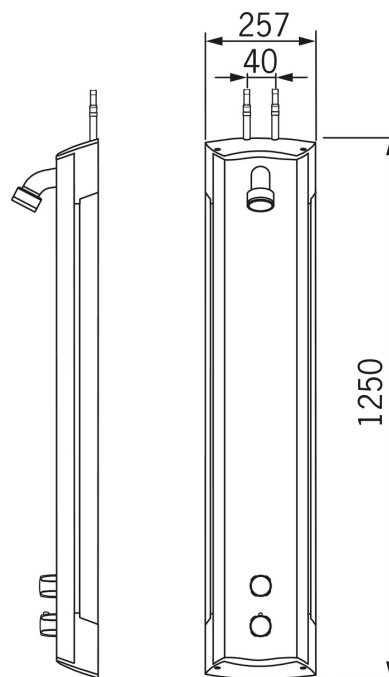

Mekanisk dusjpanel med hodedusj. Dusjpanelet er utstyrt med smussfilter, tilbakeslagsventiler og en vannbegrenser. Tilkobling i topp.

Følgende tilbehør selges separat: såpholder (Oras nr. 199880) og gripestang (Oras nr. 199881).

- Shower
- Termostat
- Veggmontert
- Aluminium/Krom
- Temperaturreguleringshendel, Mengdehendel
- Såpeholder
- Tilbakeslagsventil, Smussfilter, Termostatkassett, Keramisk overdel
- Toppmontering

Teknisk data

Flow attributter

Vannmengde ved 300 kPa	0.25 l/s
Vannmengde ved 300 kPa (med vannmengdebegrenser)	0.15 l/s

Tekniske egenskaper

Varmtvannsforsyning	max. +80°C
Arbeidstrykk	100 - 1000 kPa

Bestemmelser

EN Standard	EN 1111
Støyklasse	I (ISO 3822) Oras lab.

Reserve deler

SP7433

	Navn	Kode	NRF
01	Temperaturreguleringsgrep	178794V	4204467
02	Termostatstyrt reguleringskassett	178780V	4204922
03	Mengderatt	178783V	4204597
04	Keramisk overdel	109898	4204657
05	Smussfilter	178295	4204595
06	Sperrehylse venter, G1/2, 9L/min	602138V	