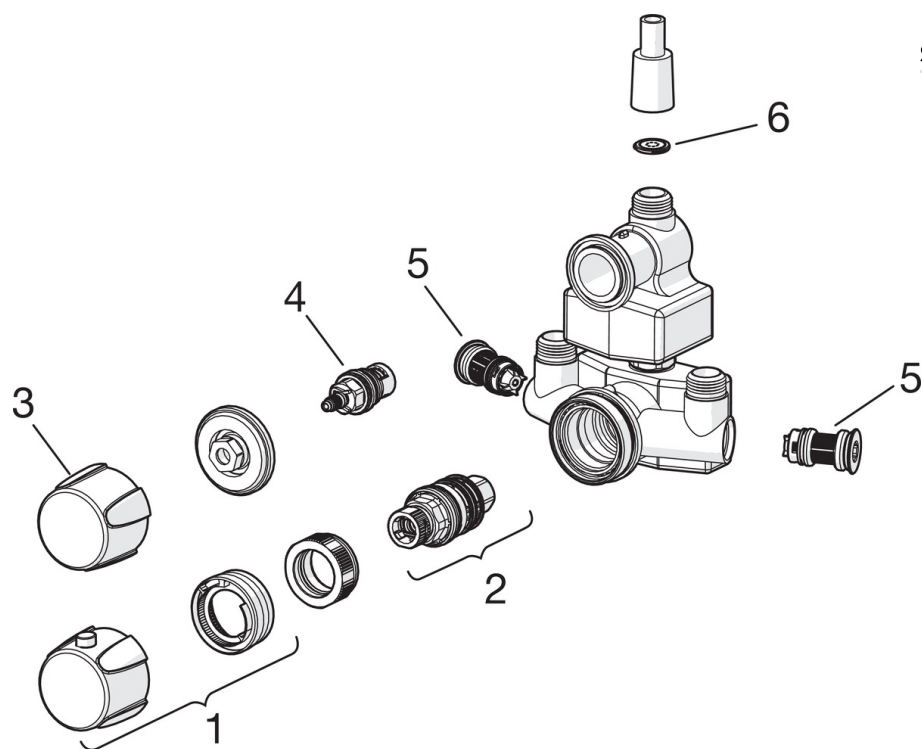

Mekanisk dusjpanel med hodedusj. Dusjpanelet er utstyrt med smussfilter, tilbakeslagsventiler og en vannbegrenser. Tilkobling i topp.

Følgende tilbehør selges separat: såpholder (Oras nr. 199880) og gripestang (Oras nr. 199881).

- Shower
- Termostat
- Veggmontert
- Aluminium/Krom
- Temperaturreguleringshendel, Mengdehendel
- Såpeholder
- Tilbakeslagsventil, Smussfilter, Termostatkassett, Keramisk overdel
- Toppmontering

Teknisk data

Reserve deler

SP7433

	Navn	Kode	NRF
01	Temperaturreguleringsgrep	178794V	4204467
02	Termostatstyrt reguleringskassett	178780V	4204922
03	Mengderatt	178783V	4204597
04	Keramisk overdel	109898	4204657
05	Smussfilter	178295	4204595
06	Sperrehylse venter, G1/2, 9L/min	602138V	