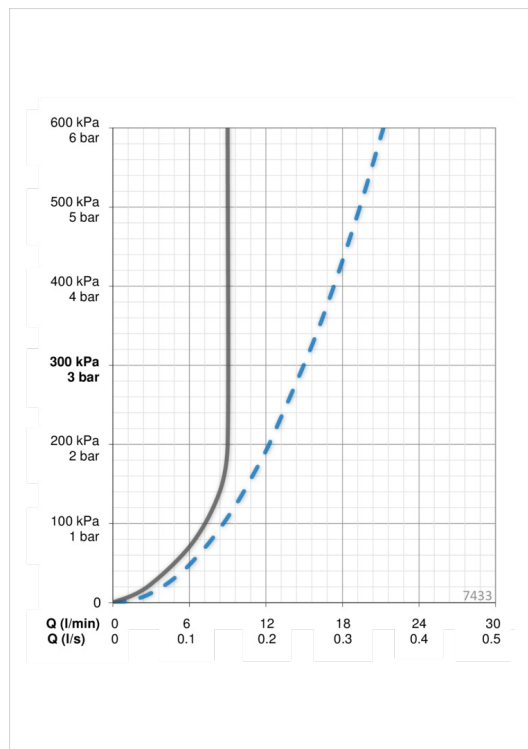

Flow attributter

Vannmengde ved 300 kPa	0.25 l/s
Vannmengde ved 300 kPa (med vannmengdebegrenser)	0.15 l/s

Tekniske egenskaper

Varmtvannsforsyning	max. +80°C
Arbeidstrykk	100 - 1000 kPa

Bestemmelser

EN Standard	EN 1111
Støyklasse	I (ISO 3822) Oras lab.