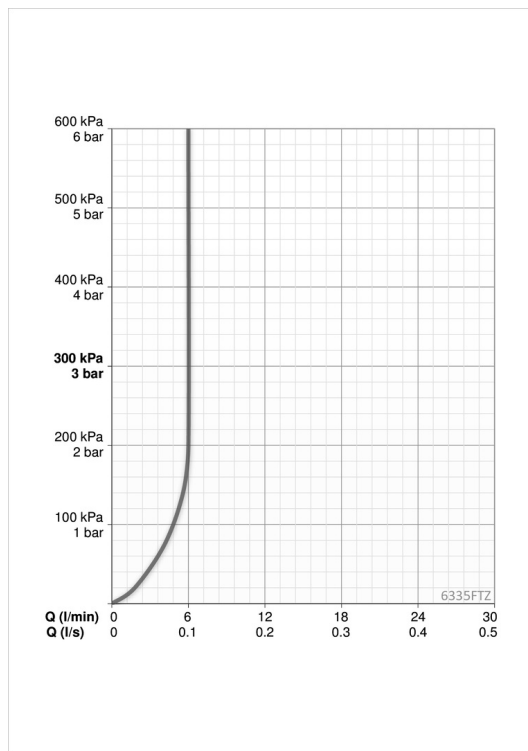

Typegodkjennelse

STF Sertifikat	EUFI-RTH-00031-11