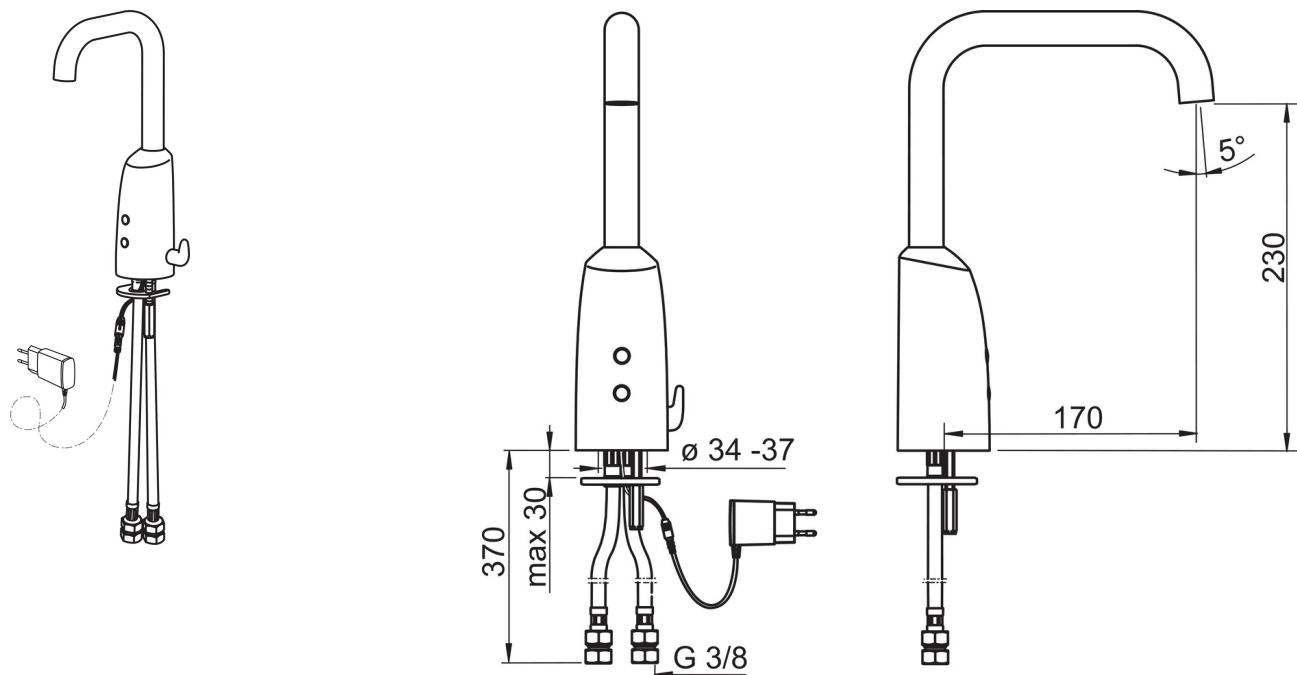

Reserve deler