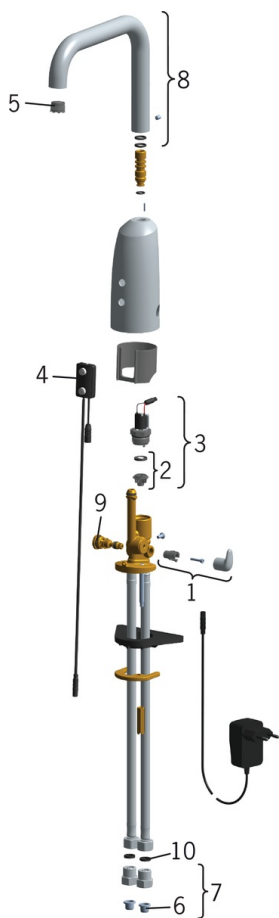

Berøringsfri servantkran med temperaturrett. Lengden på tuten er 170 mm. Kranen er utstyrt med smussfilter og tilbakeslagsventiler. Det kreves ingen justeringer ved installasjon takket være Oras Autofokus sensor. Bluetooth-tilkobling gjør det enkelt å overvåke og justere kranen. Vannbegrenser (6 l/min) gir lavt vannforbruk.

Elektrisk tilkobling via adapter 230/9 V (stikkontakt). Alternativt kan man koble inntil 5 kraner på omformer 199275. F = fleksible slanger

- Public, HealthCare
- Berøringsfri, Bluetooth®, Omformer for stikkontakt
- Benkemontert
- Forkrommet
- Fast tut
- CACHÉ® - integrert strålesamler
- Temperaturreguleringshendel
- Justerbar varmtvannsbegrenser (ettermonterbar)
- Manuell blandeventil, Tilbakeslagsventil, Smussfilter
- Infrarød autofokus sensor, Magnetventil, Omformer inkludert
- Fleksible slanger
- Justerbare program innstillinger (bluetooth)

Teknisk data

Flow attributter

Vannmengde ved 300 kPa (med vannmengdebegrenser)	0.1 l/s
Trykktap (0.1 l/s)	200 kPa

Tekniske egenskaper

Varmtvannsforsyning	max. +70°C
Arbeidstrykk	100 - 1000 kPa
Tilkoblingsstørrelse	G3/8
Projeksjon	170 mm
Materiale	brass

Reserve deler

SP6335FT

	Navn	Kode	NRF
01	Temperaturreguleringsdel, komplett	600581V	4202852
02	Membran m/støttering	199205V	4204493
03	Magnetventil, komplett	199206V	4204494
04	Sensor, 6/9/12 V Bluetooth	1005063V	
04	Sensor, 12 V	600780V	4205404
05	Strålesamler, M18.5x1 Z	600961V	4204408
06	Smussfilter	199257/2	4204497
07	Filter/Tilbakeslagsventil	198473/2	4204865
08	Tut komplett, L=181	600724V	4202903
09	Temperaturreguleringsdel	199201V	4204407
10	Pakning, 8x14.3x2	600705/10	4204415