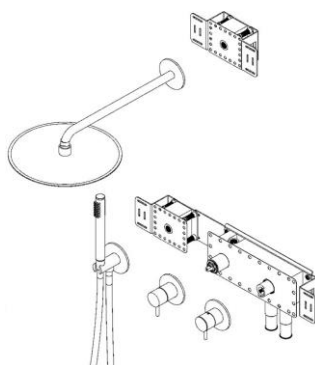

Takduş med håndduş

Qtoo collection

Produkt 400 mm fremspring, Ø90 mm, sateng finish.

Anbudstekst Qtoo-kolleksjon, komplett innebygd toveis termostatduş. Produsert i høyeste marinekvalitet, AISI 316 rustfritt stål, som beskytter mot høye nivåer av korrosjon. 20 års garanti.

Photo not found

Produkt spesifikasjon

- Byggedybde: 69 mm
- Projeksjon: 400 mm
- Rose diameter: Ø90 mm
- Regnduş: Ø300 mm
- Maks. Vannstrømningshastighet: 5,7 l - 1,5 gpm
- Reservestrømsregulator: 9,5 l - 2,5 gpm
- Blyfri kompatibel
- Anti-kalk
- Materiale: Marine klasse AISI 316 rustfritt stål
- 20 års garanti (5 år for belagte varer)

Tilgjengelige finisher

Reservedeler/ tilbehør

Montering <https://dline.com/mounting-instructions/>

Produktpleie