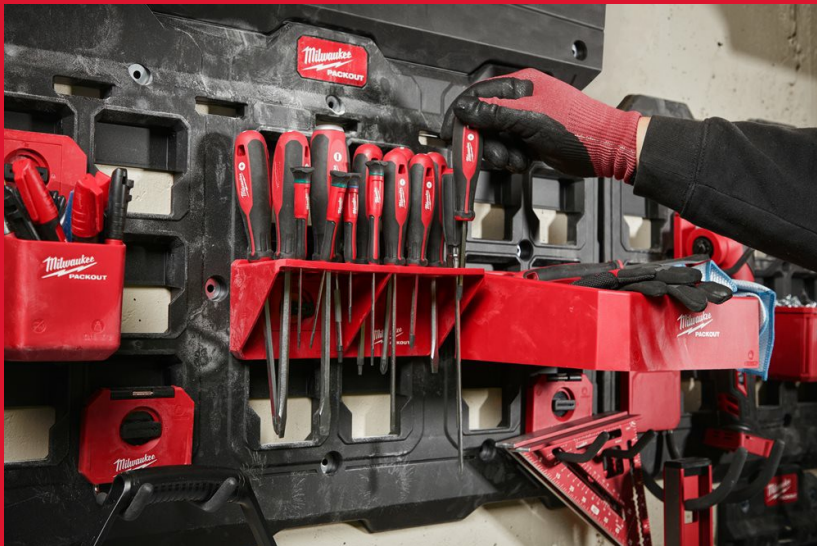

Packout Screwdriver Rack

PACKOUT™ OPPBEVARINGSHYLLER

- Enkel og rask tilgang.
- Sikker og enkel montering med klikk og lås.
- Tilpass helt etter egne behov.
- En del av PACKOUT™ systemet.

Article Number	4932480711
Dimensjoner (mm)	90 x 236 x 90
Kapasitet [kg]	9
Pakkens innhold	1
Type	Oppbevar skrutrekkere