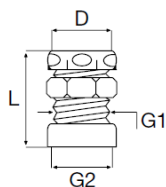

Rørdeler - Klemringskoblinger

Bruk Klemringskoblinger sammen med Purus PP-Rør for stabil installasjonen som klarer vann-temperaturer over 70°C/ maks 100°C. Bredt sortiment av gjengede koblinger.

Tippunion innvendig gjenge

Materiale: PP

NRF nr.	Art. navn, beskrivelse	D	H	G
451 31 13	Klemring inv. gjenge, hvit.	Ø32	35	1"
451 31 16	Klemring inv. gjenge, hvit.	Ø32	44	1 1/4"
451 31 19	Klemring inv. gjenge, hvit.	Ø32	55	1 1/2"

Tippunion inv./utv. gjenge

Materiale: PP, hvit

NRF nr.	Art. navn, beskrivelse	D	L	G1	G2
451 31 69	Klemring utv. gjenge	Ø32	40	1"	3/4"
451 31 33	Klemring inv./utv. gjenge	Ø32	61	1 1/4"	1 1/4"
451 31 36	Klemring inv./utv. gjenge	Ø32	62	1 1/2"	1 1/2"
451 31 39	Klemring inv./utv. gjenge	Ø40	74	1 1/4"	1 1/4"
451 31 43	Klemring inv./utv. gjenge	Ø40	63	1 1/2"	1 1/2"

Union

Materiale: PP, hvit

NRF nr.	Art. navn, beskrivelse	D1	D2	L
451 30 82	Klemring, hvit.	Ø25	Ø32	44
451 30 83	Klemring, hvit.	Ø32	Ø32	46
451 30 93	Klemring, hvit.	Ø32	Ø40	58
451 30 86	Klemring, hvit.	Ø40	Ø40	55
451 30 96	Klemring, hvit.	Ø40	Ø50	60