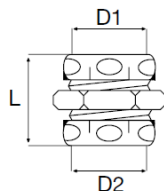

Materiale: PP

NRF nr.	Art. navn, beskrivelse	D	H	G
451 31 13	Klemring inv. gjenge, hvit.	Ø32	35	1"
451 31 16	Klemring inv. gjenge, hvit.	Ø32	44	1 1/4"
451 31 19	Klemring inv. gjenge, hvit.	Ø32	55	1 1/2"

Tippunion inv./utv. gjenge

Materiale: PP, hvit

NRF nr.	Art. navn, beskrivelse	D	L	G1	G2
451 31 69	Klemring utv. gjenge	Ø32	40	1"	3/4"
451 31 33	Klemring inv./utv. gjenge	Ø32	61	1 1/4"	1 1/4"
451 31 36	Klemring inv./utv. gjenge	Ø32	62	1 1/2"	1 1/2"
451 31 39	Klemring inv./utv. gjenge	Ø40	74	1 1/4"	1 1/4"
451 31 43	Klemring inv./utv. gjenge	Ø40	63	1 1/2"	1 1/2"

Union

Materiale: PP, hvit

NRF nr.	Art. navn, beskrivelse	D1	D2	L
451 30 82	Klemring, hvit.	Ø25	Ø32	44
451 30 83	Klemring, hvit.	Ø32	Ø32	46
451 30 93	Klemring, hvit.	Ø32	Ø40	58
451 30 86	Klemring, hvit.	Ø40	Ø40	55
451 30 96	Klemring, hvit.	Ø40	Ø50	60

T-rør

Materiale: PP, hvit

NRF nr.	Art. navn, beskrivelse	D1	D2	L	B
451 30 13	T-kobling, hvit.	Ø32	Ø32	95	46
451 30 36	T-kobling, hvit.	Ø40	Ø32	100	51
451 30 16	T-kobling, hvit.	Ø40	Ø40	100	51