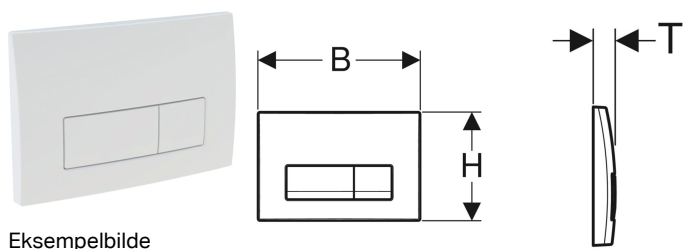

## Geberit Delta50 betjeningsplate til dobbeltskyl

### Bruksformål

- For aktivering av skyll med Delta innbyggingsystemer