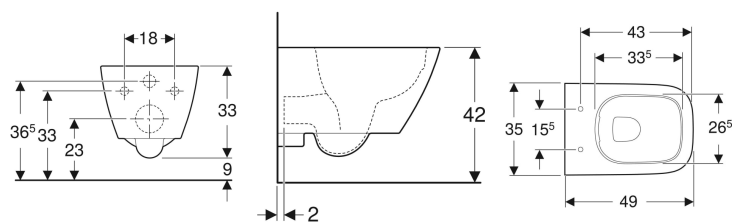

Geberit Smyle Square vegghengt toalett, kompakt dybde, skjult montering, Rimfree

Eksempelbilde

Bruksformål

- For innbyggingssisterne

Egenskaper

- Vegghengt
- Rimfree

Leveranseomfang

- Monteringsmateriell

Bestilles separat

- Toalettsete

- Enkelt feste med Geberit veggfeste EFF2 for toalett
- Skjult montering
- Skjult feste
- Kompakt dybde

Tekniske data

Materiale | Porselen

Art. nr.	NRF nr.	Farge / overflate	B	H	T	
500.379.01.1	6122446	Hvit	35 cm	33 cm	49 cm	Ny
500.379.01.8	6122447	Hvit / KeraTect	35 cm	33 cm	49 cm	Ny

Tilbehør

- Geberit Smyle Square toalettsete i smalt design
- Geberit Smyle Square toalettsete i smalt design, sandwichform