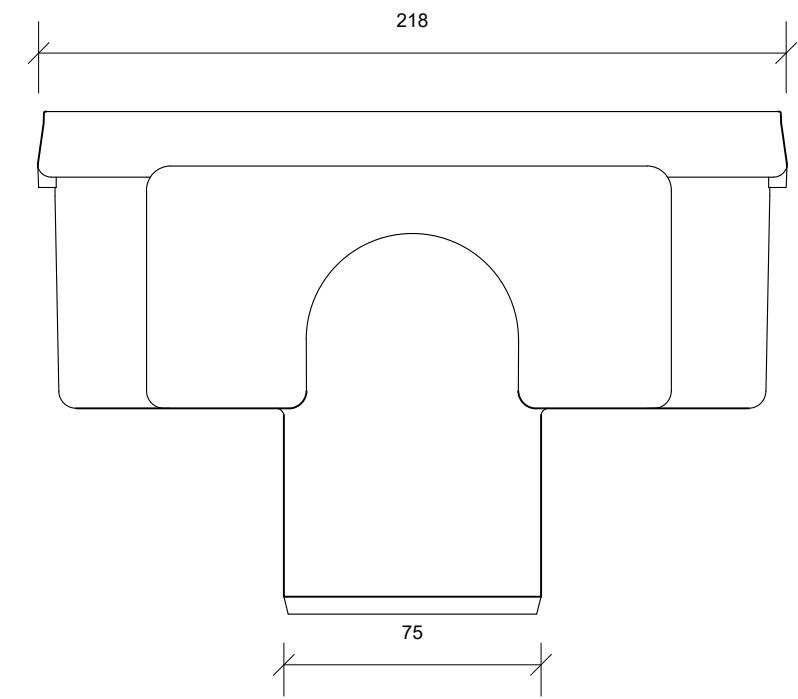

Plan/Plan/Draufsicht

Front Opstalt/Front Elevation/Frontansicht

Side Opstalt/Side Elevation/Seitenansicht

<p>Unidrain 1000 Line</p> <p>DK Udløbshus linje Ø 75 mm lodret, inkl. vandlås EN Outlet unit line Ø 75 mm vertical, incl. water trap DE Ablaufgehäuse Linie Ø 75 mm vertikal, inkl. Geruchsverschluss</p>				
2014-10-01	1:2	Rev.	Art-no. 1412.0075	