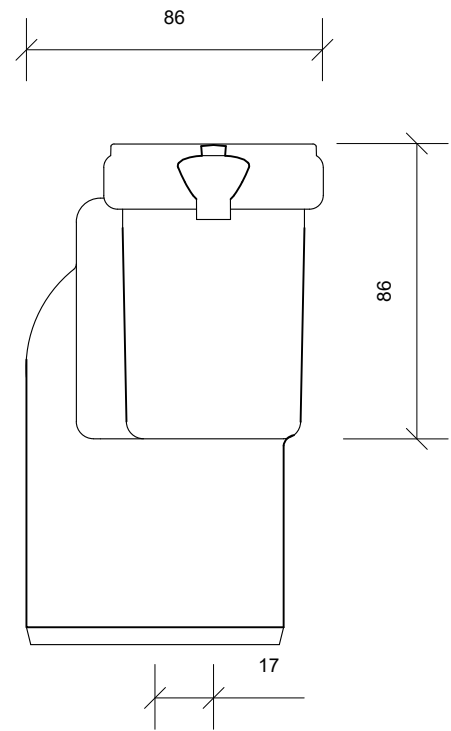

Plan/Plan/Draufsicht

Front Opstalt/Front Elevation/Frontansicht

Side Opstalt/Side Elevation/Seitenansicht

<p>Unidrain 1000 Line</p> <p>DK Udløbshus linje Ø 75 mm lodret, inkl. vandlås EN Outlet unit line Ø 75 mm vertical, incl. water trap DE Ablaufgehäuse Linie Ø 75 mm vertikal, inkl. Geruchsverschluss</p>				
2014-10-01	1:2	Rev.	Art-no. 1412.0075	