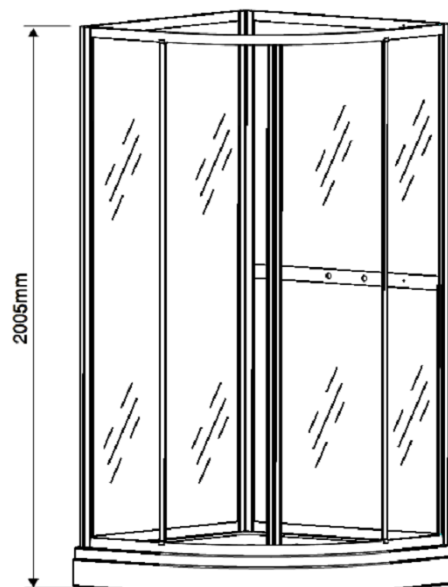

Primeo N dusjkabinett, buet modell

NRF nr.	Varenavn	Mål BxDxH (cm)	Vekt (kg)	Beskrivelse	GTIN / EAN
6310639	Primeo N frontpakke for 90x90 buet modell	90 x 90 x 200, døråpning 51 cm	38	Hvite profiler, klart glass	7072278000603
6310641	Primeo N bakvegg for 90x90 buet modell	90 x 90 x 200, døråpning 51 cm	35	Hvite profiler, etset glass	7072278000610
6310642	Primeo N dusjkar for 90x90 buet modell	90 x 90 x 200, døråpning 51 cm	22	Hvit	7072278000627

Salgsstart:

Juni 2014

Materialer:

4 mm herdet glass (EN 12150)
Dusjkar i akryl
Profiler i hvittlakkert aluminium

Egenskaper:

Klart glass i front, etset glass i bakvegg
Dusjkar med justerbare ben
Bakveggene er like og armaturveggen kan derfor plasseres på både høyre og venstre side
Avtakbart frontpanel på dusjkar
Magnet innfesting for frontpanel
Plastbelagt magnetlukking
5 års garanti mot fabrikkasjonsfeil
Forberret for dusjtermostat
Høyde på dusjkar: 15 cm