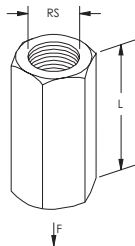

# EM-HEX stålstagkobbel – 025M10EG (592350)

Dele nummer	025M10EG
Artikkel nummer	592350
Materiell	Stål
Utførelse	Elektro galvanisert
Stagstørrelse (RS)	M10
Lengde (L)	30 mm
Statisk belastning (F)	2,800 N
Standard pakke antall	100 pc
UPC	78285682850
EAN-13	3479775923505