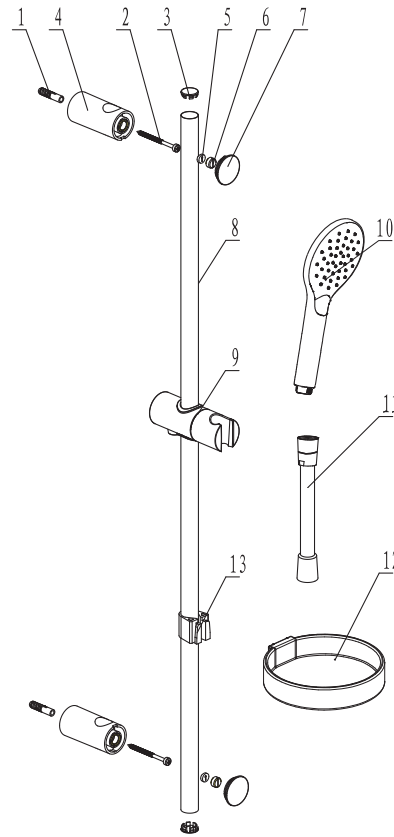

Alterna

Deco

Deco dusjsett sort matt

Oversikt over deler

- 1. Plastplugg 2 stk
- 2. Skruer med pan hode 2 stk
- 3. Deksel 2 stk
- 4. Brakett 2 stk
- 5. Pakning 2 stk
- 6. Settskruer 2 stk
- 7. Deksel 2 stk
- 8. Dusjstang 1 stk
- 9. Glider med dusjholder 1 stk
- 10. Handdusj 1 stk
- 11. Dusjslange 1 stk
- 12. Såpekopp 1 stk
- 13. Såpekoppholder 1 stk

Du trenger:

- Bor (avhengig av underlag)
- Stjerneskrutrekker
- Blyant
- Vater
- Tommestokk
- Silikon