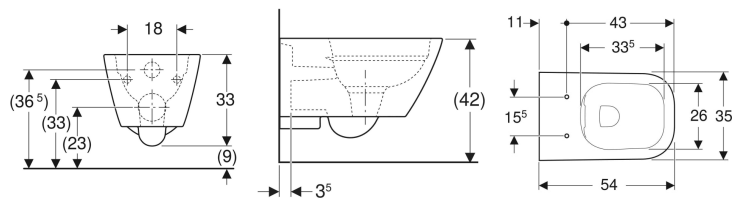

Geberit Smyle Square vegghengt toalett, skjult montering, Rimfree

Eksempelbilde

Bruksformål

- For innbyggingssisterne

Egenskaper

- Vegghengt
- Rimfree

- Enkelt feste med Easy Fast Fixing (type EFF3)
- Skyller med 4 l
- Skjult montering
- Skjult feste

Tekniske data

Materiale | Porselen

Leveringsomfang

- Monteringsmateriell

Bestilles separat

- Toalettsete

Art. nr.	NRF nr.	Farge / overflate	B	H	T
500.208.01.1	6123016	Hvit	35 cm	33 cm	54 cm
500.208.01.8	6123017	Hvit / KeraTect	35 cm	33 cm	54 cm