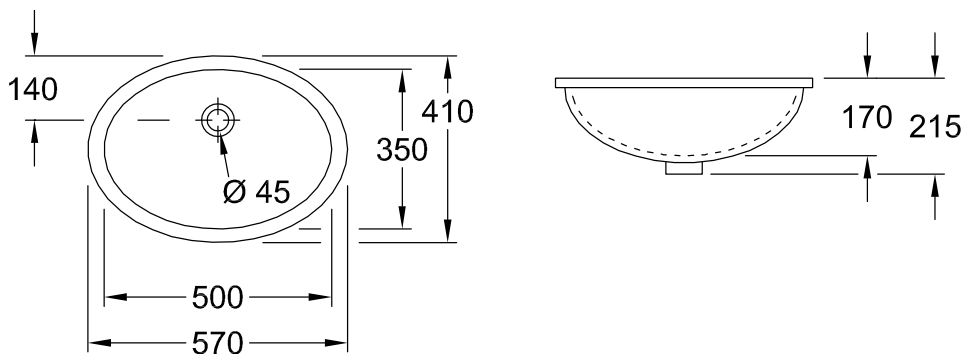

FDV-DOKUMENTASJON

NRF
6080034

Artikkelnummer
61470001

Navn
Evana underlimingservant,
500 x 350 x 200mm. Hvit Alpin,
med overløpshull.

Produktbilde

Måltegning

Tekniske data

Mål (B x D x H):	500 x 350 x 200 mm
Vekt:	10,7 kg
Leveringsomfang:	1 x servant, 1 x festesett
Monteringstype:	Undeplate
Lengde:	420 mm
Bredde:	600 mm
Høyde:	200 mm
Innvendig dybde:	170 mm
Materiale:	Sanitær keramikk
Fargenavn:	Hvit Alpin
Overflate:	Blank
Med overløp:	Ja
Opprinnelsesland:	Tyskland (DE)
GTIN:	4022693009975