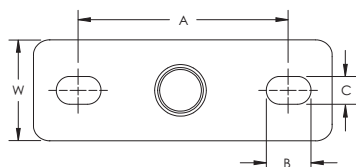

PBF tohulls-baseplate til gjenget rør – PBT050L120 (587120)

- Standard belastning med to hull og en mutter/adapter

Dele nummer	PBT050L120
Artikkel nummer	587120
Materiell	Stål
Utførelse	Elektro galvanisert
Tråden [G]	1/2"
Lengde (L)	120 mm
Bredde (W)	40 mm
Tykkelse (T)	4 mm
A	81 mm
B	18 mm
C	11 mm
Standard pakke antall	50 pc
UPC	78285682690
EAN-13	3479775871202