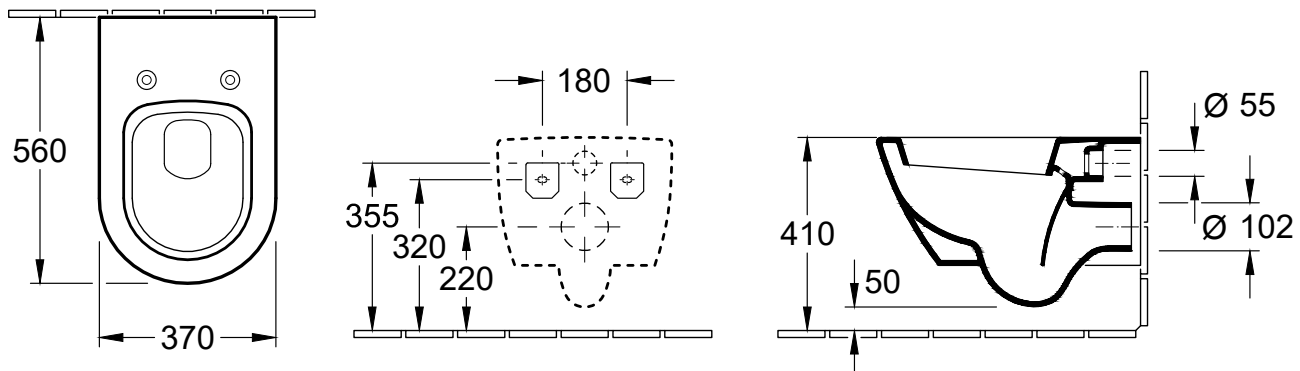

FDV-DOKUMENTASJON

NRF
6090218

Artikkelnummer
56001001P

Navn
Subway 2.0 Klosettskål,
veggmontert, Hvit Alpin

Produktbilde

Måltegning

Tekniske data

Mål (B x D x H):	370 x 560 x 360 mm
Vekt:	27,5 kg
Leveringsomfang:	1 x toalett med tradisjonell vulstkant, 1 x festesett
Bestillingsinformasjon:	Bestill toalettsete separat
Monteringstype:	Vegghengt
Egnet for:	Skjult sisterner
Spylingsvolum:	3/4,5 liter
Materiale:	Sanitær keramikk
Fargenavn:	Hvit Alpin
Overflate:	Blank
Innovativ spyleteknologi (med TwistFlush):	Nei
Enkel overflaterengjøring (CeramicPlus):	Nei
Kantløs (DirectFlush):	Nei
Utløp/avløp:	Horisontalt
Opprinnelsesland:	Ungarn (HU)
GTIN:	4047289521587