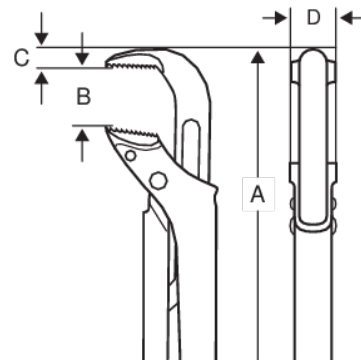

143

**2-1/2" svensk modell 90° rørtang
22"**

PRODUKTDETALJER

- Ergonomisk design for optimal komfort og bedre produktivitet
- Smalt design på hodet gir utmerket tilgjengelighet på trange plasser sammenlignet med mange andre typer rørtenger
- Gripekapasitet opptil 127 mm (5") og kjeftåpning opptil 160 mm (6 1/3")
- Patentert progressiv tannform for bedre grep
- Av rustbeskyttet høykvalitets stål med induksjonsherdede kjefter
- Mutteren kan låses i ønsket stilling med justeringsskruen. Sikkerhetsstopper hindrer at den skrues løs
- DIN 5234

Follow the Fish!

PRODUKTEGENSKAPER

Produkt	A	B	C	D		
143	557 mm	90 mm	19.8 mm	26.7 mm	2 1/2 in	2865 g

Follow the Fish!