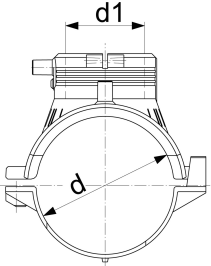

## ELGEF Plus elektroveis-sadel PE100 d63-400mm / SDR11 / ny versjon

- 10 bar gass / 16 bar vann
  - Komplet med underdel
  - 4mm tilkoblingspinner
  - Sveiseindikatorer
  - I kombinasjon med deler av det modulære systemet, SDR kompatibiliteten er definert av anborringsenhetene, anborringsventilene og spissedelene med kniv.
- Topload: Leveres uten underdel for montering som Top Load med monteringsverktøy nr. 799.350.475

\* I forberedelse, salgsstart 4. kvartal 2021

L = length / Länge

#	d (mm)	d1 (mm)	PN (bar)	Kode	Vekt (kg)	L (mm)	SDR rør
	63	63	16	<b>193 137 037</b>	0,325	164	9 - 11
	75	63	16	<b>193 137 047</b>	0,455	164	9 - 11
	90	63	16	<b>193 137 057</b>	0,415	164	9 - 11
	110	63	16	<b>193 137 067</b>	0,458	164	9 - 17.6
	125	63	16	<b>193 137 077</b>	0,502	164	9 - 17.6
	140	63	16	<b>193 137 087</b>	0,523	164	9 - 17.6
	160	63	16	<b>193 137 097</b>	0,493	164	9 - 17.6
	180	63	16	<b>193 137 107</b>	0,600	164	9 - 26
	200	63	16	<b>193 137 117</b>	0,634	164	9 - 26
	225	63	16	<b>193 137 127</b>	0,618	164	9 - 26
	*	250	16	<b>193 137 137</b>	0,627	164	9 - 26
Topload	*	280	16	<b>193 137 147</b>	0,359	164	9 - 26
Topload	*	315 - 355	16	<b>193 137 157</b>	0,373	164	9 - 26
Topload	*	400	16	<b>193 137 177</b>	0,356	164	9 - 33