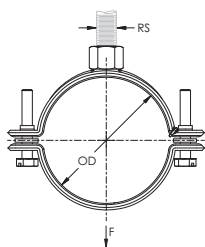

nVent CADDY Macrofix Plus NI EZ med lett lukking – MPZ032 (595054)

- Med en enkel lukkemekanisme
- Plastskiver hjelper med å hindre CPVC- eller plastrøret fra å bli knust, og sikre bevegelse
- Konisk utvidede kanter og spesialdesignet sveiseområde bidrar til å beskytte CPVC-rør
- Ideal for installations where space is limited and require services to be ran close to the attachment surface
- Egnet for 3/4"-2" (20-50 DN) sprinklerrør i stål
- Eliminates the need to seismically brace when drops are kept within 6" (150 mm) of the attachment surface
- Skruhodet er tilpasset for flat Hex, eller Phillips Bitz
- I samsvar med Manufacturers Standardization Society (MSS) SP-58 (type 12)

Dele nummer	MPZ032
Artikkel nummer	595054
Materiell	Stål
Utførelse	Elektro galvanisert
Rørstørrelse	1"
NB/DN	25
Ytre diameter (OD)	32.0 – 33.7 mm
Stagstørrelse (RS)	M10
Bredde (W)	30 mm
Tykkelse (T)	1.5 mm
Statisk belastning (F)	1,125 N
Sertifikater	FM
Standard pakke antall	100 pc
UPC	78285682991
EAN-13	8711893054996