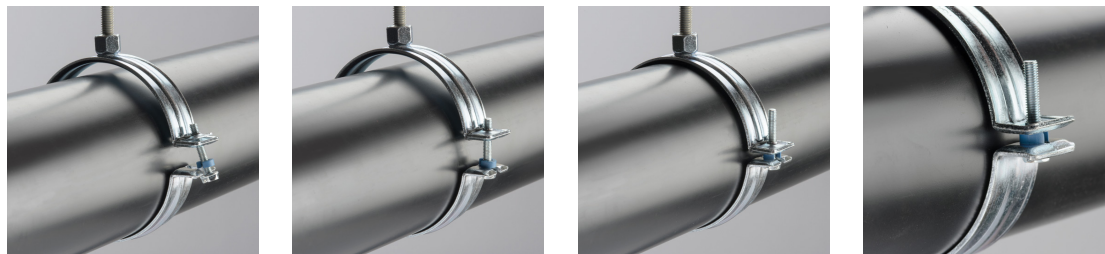

nVent CADDY Macrofix Plus NI EZ med lett lukking – MPZ032 (595054)

- Med en enkel lukkemekanisme
- Plastskiver hjelper med å hindre CPVC- eller plastrøret fra å bli knust, og sikre bevegelse
- Konisk utvidede kanter og spesialdesignet sveiseområde bidrar til å beskytte CPVC-rør
- Ideal for installations where space is limited and require services to be ran close to the attachment surface
- Egnet for 3/4"-2" (20-50 DN) sprinklerrør i stål
- Eliminates the need to seismically brace when drops are kept within 6" (150 mm) of the attachment surface
- Skruhodet er tilpasset for flat Hex, eller Phillips Bitz
- I samsvar med Manufacturers Standardization Society (MSS) SP-58 (type 12)

Dele nummer	MPZ032
Artikkel nummer	595054
Materiell	Stål
Utførelse	Elektro galvanisert
Rørstørrelse	1"
NB/DN	25
Ytre diameter (OD)	32.0 – 33.7 mm
Stagstørrelse (RS)	M10
Bredde (W)	30 mm
Tykkelse (T)	1.5 mm
Statisk belastning (F)	1,125 N
Sertifikater	FM
Standard pakke antall	100 pc
UPC	78285682991
EAN-13	8711893054996