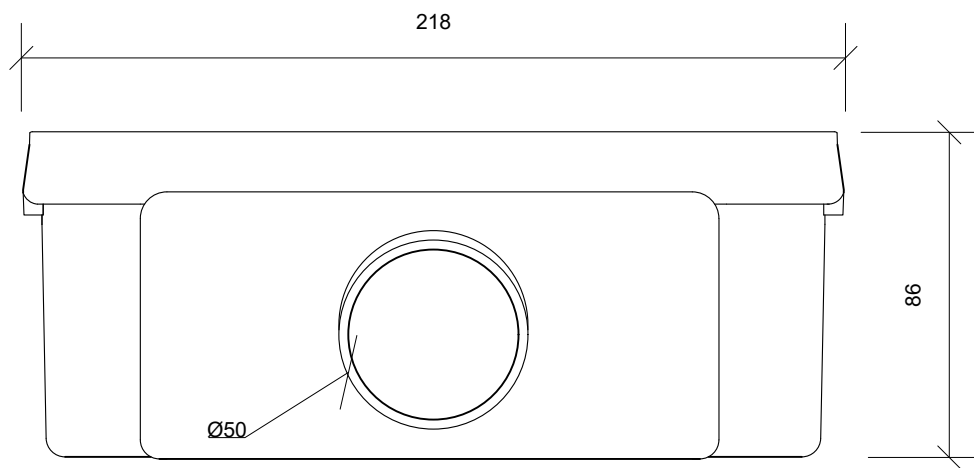

Plan/Plan/Draufsicht

Front Opstalt/Front Elevation/Frontansicht

Side Opstalt/Side Elevation/Seitenansicht

Unidrain 1000 Line

DK Udløbshus | linje | Ø 50 mm vandret, inkl. vandlås
 EN Outlet unit | line | Ø 50 mm horizontal, incl. water trap
 DE Ablaufgehäuse | Linie | Ø 50 mm horizontal, inkl. Geruchsverschluss