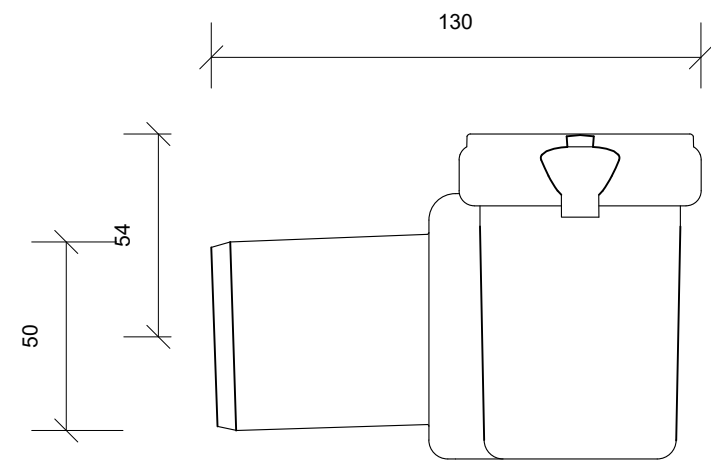

Plan/Plan/Draufsicht

Front Opstalt/Front Elevation/Frontansicht

Side Opstalt/Side Elevation/Seitenansicht

Unidrain 1000 Line

DK Udløbshus | linje | Ø 50 mm vandret, inkl. vandlås
 EN Outlet unit | line | Ø 50 mm horizontal, incl. water trap
 DE Ablaufgehäuse | Linie | Ø 50 mm horizontal, inkl. Geruchsverschluss