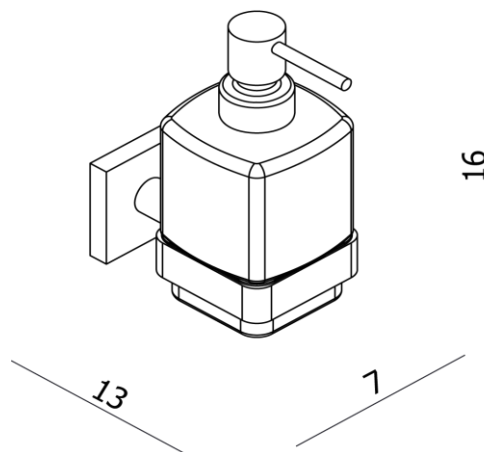

Day by Day såpedispenser

NRF nr.	Varenavn	Mål (cm)	Vekt (kg)	Beskrivelse
7080023	Såpedispenser vegghengt	7x13x16	0,8	Krom, for veggmontering.

Salgsstart:

November 2011

Materialer:

Veggfeste: Forkrommet messing
Såpedispenser: Frostet glass