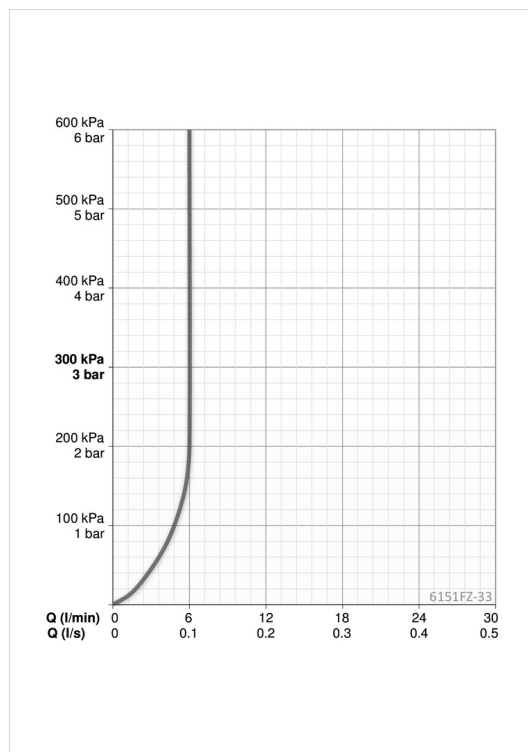

Typegodkjennelse

STF Sertifikat	EUFI-RTH-00031-11
KIWA SE	1622
UN38.3	UN38-3 Maxell 2CR5