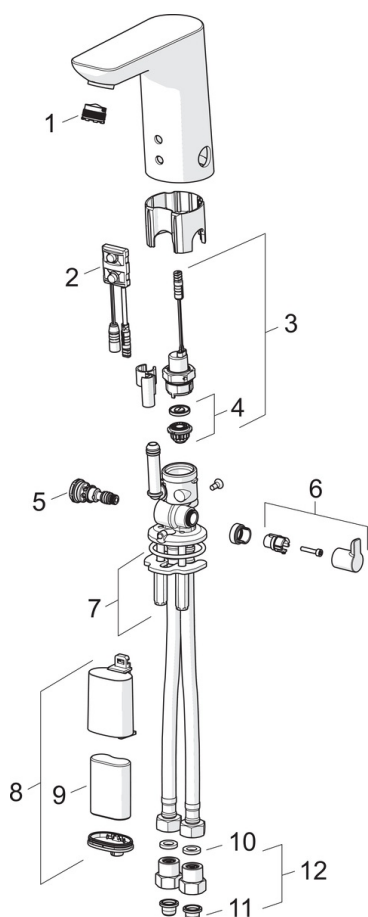

Teknisk data

Flow attributter

Vannmengde ved 300 kPa (med vannmengdebegrenser)	0.1 l/s
Trykktap (0.1 l/s)	200 kPa

Tekniske egenskaper

Varmtvannsforsyning	max. +70°C
Arbeidstrykk	100 - 1000 kPa
Tilkoblingsstørrelse	G3/8
Projeksjon	110 mm
Materiale	brass

Bestemmelser

EMC Directive	C E 2014/53/EU
EN Standard	EN 15091
Støyklasse	I (ISO 3822)
Tetthetsklasse	IP 55

Typegodkjennelse

STF Sertifikat	EUFI-RTH-00031-11
KIWA SE	1622
UN38.3	UN38-3 Maxell 2CR5

Reserve deler