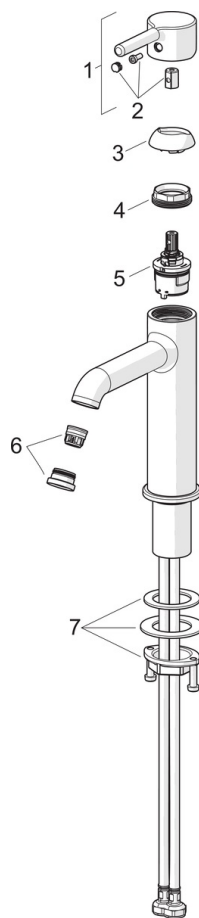

EAN: 6414150099274  
[static.oras.com/2606FH](http://static.oras.com/2606FH)

- Servant
- Ettgreps, Bidetta
- Benkemontert
- Forkrommet
- Fast tut
- CASCADE® - stråle, PCA® strålesamler med konstant vannmengde uavhengig av trykk
- Ettgrepshendel, Pinnehendel, Varmt/kaldt symbol
- Bidetta hånddusj
- Temperatur- og mengdebegrener, Justerbar varmtvannsbegrener (ettermonterbar)
- Ø 30 mm kassett
- Fleksible slanger
- DZR messing
- Uten oppløftventil

### Flow attributter

Vannmengde ved 300 kPa (med vannmengdebegrener) **0.1 l/s**

### Tekniske egenskaper

Varmtvannsforsyning **max. +70°C**  
 Arbeidstrykk **50 - 1000 kPa**  
 Tilkoblingsstørrelse **G3/8**  
 Prosjeksjon **133 mm**  
 Tilbakeslagssikring (EN1717) **HC**  
 Materiale **brass**

### SP2606FH

	Navn	Kode	NRF
01	Hendel	1012011V	
02	Deksel	1012105V	
03	Dekkring	1012132V	
04	Festemutter for kassett, M34x1.5	1012133V	
05	Kassett, 3.0	1014428V	
06	Strålesamler og verktøy, PCA 1.5 gpm	1012273V	
07	Kranfeste komplett	602629V	4205226