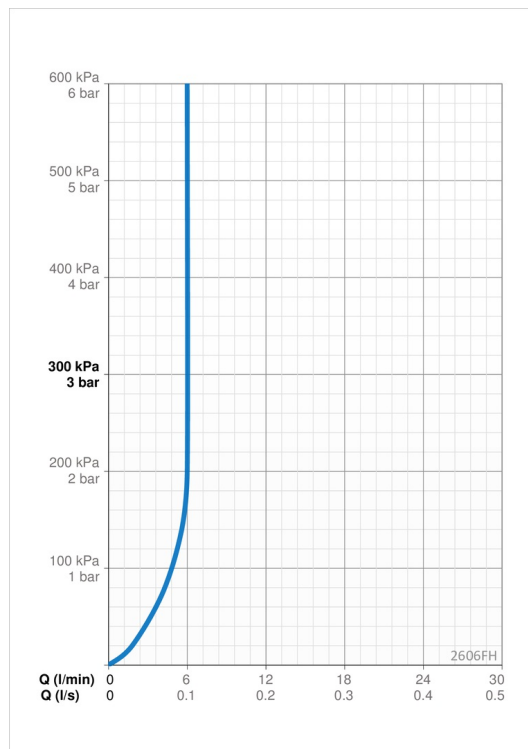

EAN: 6414150099274
static.oras.com/2606FH

- Servant
- Ettgreps, Bidetta
- Benkemontert
- Forkrommet
- Fast tut
- CASCADE® - stråle, PCA® strålesamler med konstant vannmengde uavhengig av trykk
- Ettgrepshendel, Pinnehendel, Varmt/kaldt symbol
- Bidetta hånddusj
- Temperatur- og mengdebegrener, Justerbar varmtvannsbegrener (ettermonterbar)
- Ø 30 mm kassett
- Fleksible slanger
- DZR messing
- Uten oppløftventil

Teknisk data

Flow attributter

Vannmengde ved 300 kPa (med vannmengdebegrener) **0.1 l/s**

Tekniske egenskaper

Varmtvannsforsyning **max. +70°C**
Arbeidstrykk **50 - 1000 kPa**
Tilkoblingsstørrelse **G3/8**
Prosjeksjon **133 mm**
Tilbakeslagssikring (EN1717) **HC**
Materiale **brass**

Bestemmelser

EN Standard **EN 817**