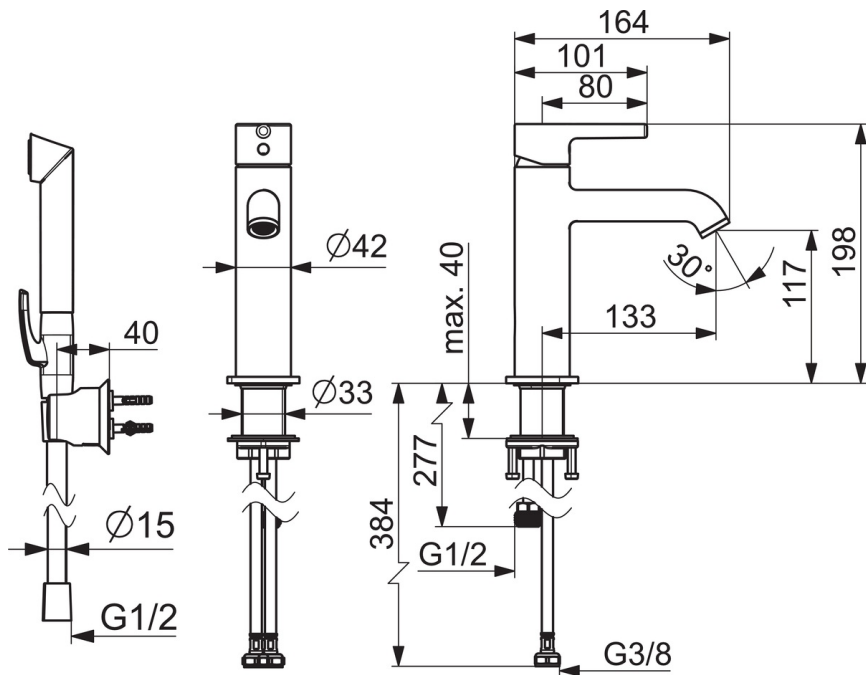

Reserve deler

SP2606FH

	Navn	Kode	NRF
01	Hendel	1012011V	
02	Deksel	1012105V	
03	Dekkring	1012132V	
04	Festemutter for kassett, M34x1.5	1012133V	
05	Kassett, 3.0	1014428V	
06	Strålesamler og verktøy, PCA 1.5 gpm	1012273V	
07	Kranfeste komplett	602629V	4205226