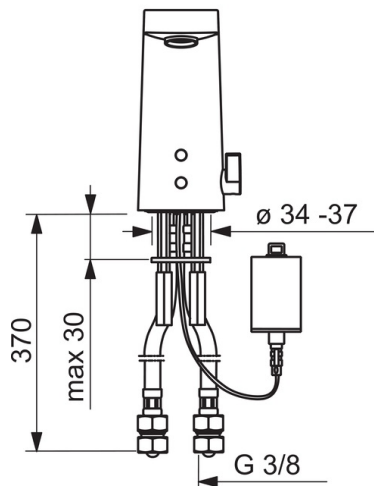

Reserve deler

SP6155F

Navn	Kode	NRF
01 Strålesamler og verktøy, M18.5x1	601901V	4205143
02 Sensor, 6/9/12 V Bluetooth	1001424V	4205256
02 Sensor, 6 V	600659V	4202853
03 Magnetventil, komplett	199206V	4204494
04 Membran m/støttering	199205V	4204493
05 Temperaturreguleringsdel	199201V	4204407
06 Temperaturreguleringsgrep	601877V	4205142
07 Kranfeste, komplett	158697	4204524
08 Batteriboks komplett	199417V	4204433
09 Lithium batteri, 2CR5 6 V	198330	4204804
10 Pakning, 8x14.3x2	600705/10	4204415
11 Smussfilter	199257/2	4204497
12 Filter/Tilbakeslagsventil	198473/2	4204865