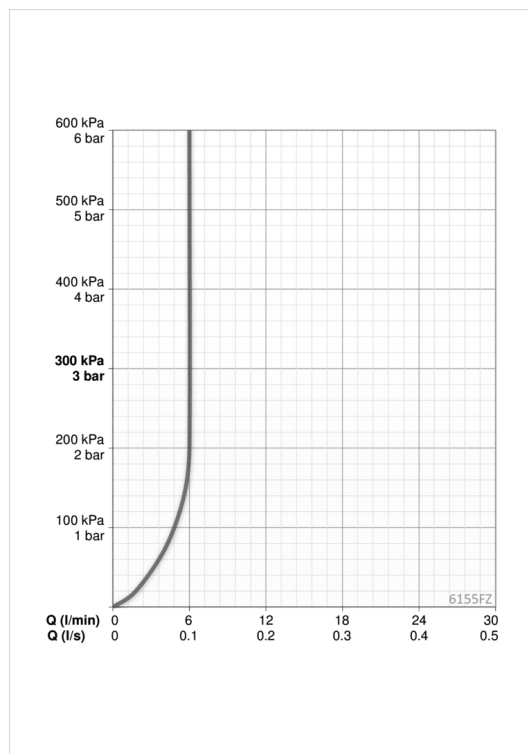

Kranen er utstyrt med smussfilter, tilbakeslagsventiler og fleksible rør.
Vannbegrenser (6 l/min) gir lavt vannforbruk.

- Washbasin
- Berøringsfri, Bluetooth®, Batteridrevet
- Benkemontert
- Forkrommet
- Fast tut, Støpt tut
- CACHÉ® - integrert strålesamler, PCA® strålesamler med konstant vannmengde uavhengig av trykk
- Temperaturreguleringshendel
- Justerbar varmtvannsbegrenser (ettermonterbar)
- Manuell blandeventil, Tilbakeslagsventil, Smussfilter
- Infrarød autofokus sensor, Magnetventil, Indikator for lav spenning
- Fleksible slanger
- Justerbare program innstillinger (bluetooth)

Teknisk data

Flow attributter

Vannmengde ved 300 kPa (med vannmengdebegrenser)	0.1 l/s
Trykktap (0.1 l/s)	200 kPa

Tekniske egenskaper

Varmtvannsforsyning	max. +70°C
Arbeidstrykk	100 - 1000 kPa
Tilkoblingsstørrelse	G3/8
Projeksjon	126 mm
Materiale	brass

Program innstillinger

Etterrenningstid	3 s (1-20 s)
Automatisk spyling	off (off/1-120 h)
Automatisk spyling periode	30 s (1-1800 s)
Funksjonstid	2 min (1 - 1800 s)

Elektroniske attributter

Batteri	Lithium 2CR5 6 V
Bluetooth version	4.x

Bestemmelser

EMC Directive	C E 2014/53/EU
EN Standard	EN 15091
Støyklasse	I (ISO 3822)
Tetthetsklasse	IP 55

Typegodkjennelse

STF Sertifikat	EUFI-RTH-00031-11
KIWA SE	1622
UN38.3	BP 0001-3