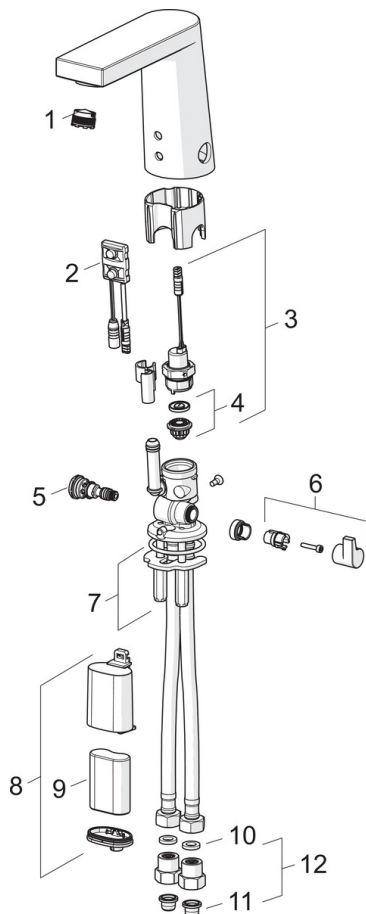

Reserve deler

SP6155F

Navn	Kode	NRF
01 Strålesamler og verktøy, M18.5x1	601901V	4205143
02 Sensor, 6/9/12 V Bluetooth	1001424V	4205256
02 Sensor, 6 V	600659V	4202853
03 Magnetventil, komplett	199206V	4204494
04 Membran m/støttering	199205V	4204493
05 Temperaturreguleringsdel	199201V	4204407
06 Temperaturreguleringsgrep	601877V	4205142
07 Kranfeste, komplett	158697	4204524
08 Batteriboks komplett	199417V	4204433
09 Lithium batteri, 2CR5 6 V	198330	4204804
10 Pakning, 8x14.3x2	600705/10	4204415
11 Smussfilter	199257/2	4204497
12 Filter/Tilbakeslagsventil	198473/2	4204865