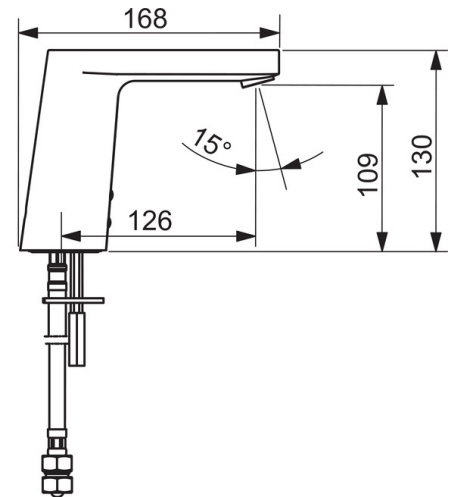

Reserve deler

SP6155F

Navn	Kode	NRF
01 Strålesamler og verktøy, M18.5x1	601901V	4205143
02 Sensor, 6/9/12 V Bluetooth	1001424V	4205256
02 Sensor, 6 V	600659V	4202853
03 Magnetventil, komplett	199206V	4204494
04 Membran m/støttering	199205V	4204493
05 Temperaturreguleringsdel	199201V	4204407
06 Temperaturreguleringsgrep	601877V	4205142
07 Kranfeste, komplett	158697	4204524
08 Batteriboks komplett	199417V	4204433
09 Lithium batteri, 2CR5 6 V	198330	4204804
10 Pakning, 8x14.3x2	600705/10	4204415
11 Smussfilter	199257/2	4204497
12 Filter/Tilbakeslagsventil	198473/2	4204865