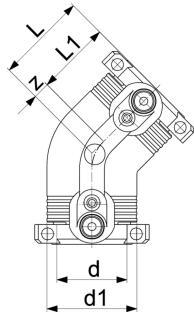

## Albue 45° med integrert rør fiksering

- PE100 SDR 11 (ISO S5)
- 10 bar gass / 16 bar vann
- 4mm tilkoblingspinner
- Sveiseindikatorer

d (mm)	Kode	SP	Vekt (kg)	d1 (mm)	L (mm)	L1 (mm)	z (mm)
32	<b>753 151 608</b>	1	0,075	44	44	36	8
40	<b>753 151 609</b>	1	0,106	54	50	39	11
50	<b>753 151 610</b>	1	0,171	66	56	43	13
63	<b>753 151 611</b>	1	0,252	81	63	48	15