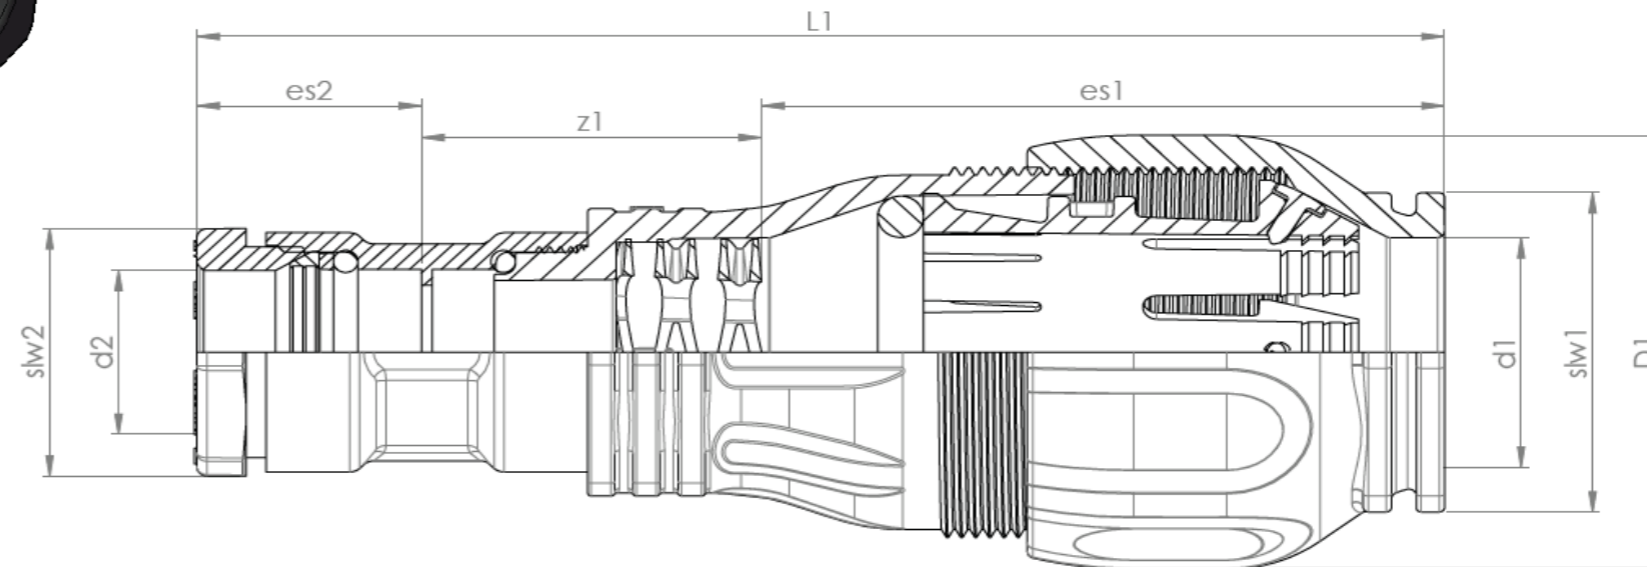

Type 101

RWG nr.	NRF	Dimension	Description	d1	D1	d2	D2	L1	es1	es2	z1	z2
8221012	2561012	20-27mm	Flexi-Flexi	20-27	58	20-27	58	227	91	91	22	22
8221013	2561053	27-35mm	Flexi-Flexi	27-35	68	27-35	68	239	96	96	23	23

Type 101 Flexibrass

RWG nr.	NRF	Dimension	Description	d1	D1	d2	slw1	slw2	L1	es1	es2	z1
6221011	2564313	15-22mm x 20mm	FlexiBrass repair	15-22	50	20	36	34	228/213	94	30-96	34
6220012	2564314	15-22mm x 25mm	FlexiBrass repair	15-22	50	25	36	39	228/213	94	30-96	34
6219013	2564315	20-27mm x 25mm	FlexiBrass repair	20-27	58	25	40	39	230/210	96	30-96	34
6218014	2564316	27-35mm x 25mm	FlexiBrass repair	27-35	68	25	50	39	235/215	95	30-96	39
6217015	2564317	27-35mm x 32mm	FlexiBrass repair	27-35	68	32	50	52	236/216	95	35-96	41
6216016	2564318	35-50mm x 40mm	FlexiBrass repair	35-50	110	40	87	49	397/367	207	55-125	60
6215017	2564319	49-63mm x 50mm	FlexiBrass repair	49-63	125	50	93	60	402/372	213	60-125	61

Type 101 Flexibrass

RWG nr.	NRF	Dimension	Description	d1	D1	d2	slw1	slw2	L1	es1	es2	z1
6221041	NA	15-22mm x 20mm	FlexiBrass union	15-22	50	20	36	34	168/153	94	30	44
6221042	2561045	15-22mm x 25mm	FlexiBrass union	15-22	50	25	36	39	170/155	94	31	45
6221043	2561046	20-27mm x 25mm	FlexiBrass union	20-27	58	25	40	39	172/152	96	31	45
6221044	2561047	27-35mm x 25mm	FlexiBrass union	27-35	68	25	50	39	176/156	95	31	50
6221045	2561048	27-35mm x 32mm	FlexiBrass union	27-35	68	32	50	52	184/164	95	36	53
6221046	2561049	35-50mm x 40mm	FlexiBrass union	35-50	110	40	87	49	339/309	207	55	77
6221047	2561051	49-63mm x 50mm	FlexiBrass union	49-63	125	50	93	60	349/319	213	60	76