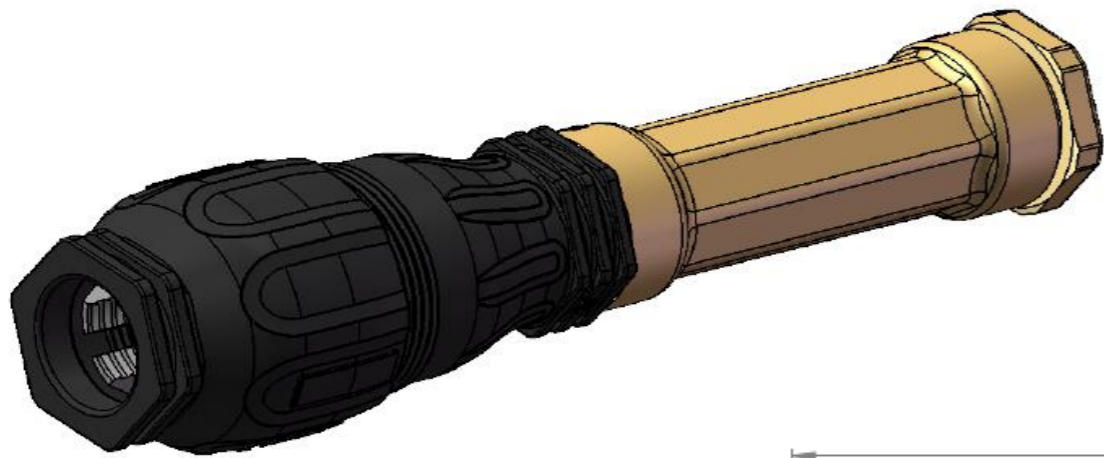

Type 101

RWG nr.	NRF	Dimension	Description	d1	D1	d2	D2	L1	es1	es2	z1	z2
8221012	2561012	20-27mm	Flexi-Flexi	20-27	58	20-27	58	227	91	91	22	22
8221013	2561053	27-35mm	Flexi-Flexi	27-35	68	27-35	68	239	96	96	23	23

Type 101 Flexibrass

RWG nr.	NRF	Dimension	Description	d1	D1	d2	slw1	slw2	L1	es1	es2	z1
6221011	2564313	15-22mm x 20mm	FlexiBrass repair	15-22	50	20	36	34	228/213	94	30-96	34
6220012	2564314	15-22mm x 25mm	FlexiBrass repair	15-22	50	25	36	39	228/213	94	30-96	34
6219013	2564315	20-27mm x 25mm	FlexiBrass repair	20-27	58	25	40	39	230/210	96	30-96	34
6218014	2564316	27-35mm x 25mm	FlexiBrass repair	27-35	68	25	50	39	235/215	95	30-96	39
6217015	2564317	27-35mm x 32mm	FlexiBrass repair	27-35	68	32	50	52	236/216	95	35-96	41
6216016	2564318	35-50mm x 40mm	FlexiBrass repair	35-50	110	40	87	49	397/367	207	55-125	60
6215017	2564319	49-63mm x 50mm	FlexiBrass repair	49-63	125	50	93	60	402/372	213	60-125	61

Type 101 Flexibrass

RWG nr.	NRF	Dimension	Description	d1	D1	d2	slw1	slw2	L1	es1	es2	z1
6221041	NA	15-22mm x 20mm	FlexiBrass union	15-22	50	20	36	34	168/153	94	30	44
6221042	2561045	15-22mm x 25mm	FlexiBrass union	15-22	50	25	36	39	170/155	94	31	45
6221043	2561046	20-27mm x 25mm	FlexiBrass union	20-27	58	25	40	39	172/152	96	31	45
6221044	2561047	27-35mm x 25mm	FlexiBrass union	27-35	68	25	50	39	176/156	95	31	50
6221045	2561048	27-35mm x 32mm	FlexiBrass union	27-35	68	32	50	52	184/164	95	36	53
6221046	2561049	35-50mm x 40mm	FlexiBrass union	35-50	110	40	87	49	339/309	207	55	77
6221047	2561051	49-63mm x 50mm	FlexiBrass union	49-63	125	50	93	60	349/319	213	60	76