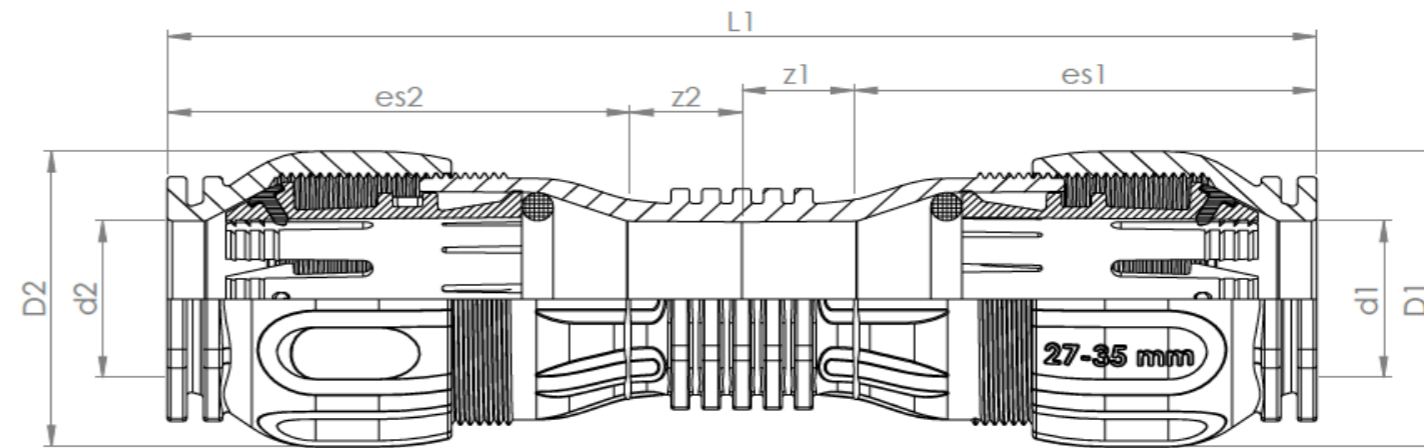

Type 101

RWG nr.	NRF	Dimension	Description	d1	D1	d2	D2	L1	es1	es2	z1	z2
8221012	2561012	20-27mm	Flexi-Flexi	20-27	58	20-27	58	227	91	91	22	22
8221013	2561053	27-35mm	Flexi-Flexi	27-35	68	27-35	68	239	96	96	23	23

Type 101 Flexibrass

RWG nr.	NRF	Dimension	Description	d1	D1	d2	slw1	slw2	L1	es1	es2	z1
6221011	2564313	15-22mm x 20mm	FlexiBrass repair	15-22	50	20	36	34	228/213	94	30-96	34
6220012	2564314	15-22mm x 25mm	FlexiBrass repair	15-22	50	25	36	39	228/213	94	30-96	34
6219013	2564315	20-27mm x 25mm	FlexiBrass repair	20-27	58	25	40	39	230/210	96	30-96	34
6218014	2564316	27-35mm x 25mm	FlexiBrass repair	27-35	68	25	50	39	235/215	95	30-96	39
6217015	2564317	27-35mm x 32mm	FlexiBrass repair	27-35	68	32	50	52	236/216	95	35-96	41
6216016	2564318	35-50mm x 40mm	FlexiBrass repair	35-50	110	40	87	49	397/367	207	55-125	60
6215017	2564319	49-63mm x 50mm	FlexiBrass repair	49-63	125	50	93	60	402/372	213	60-125	61

Type 101 Flexibrass

RWG nr.	NRF	Dimension	Description	d1	D1	d2	slw1	slw2	L1	es1	es2	z1
6221041	NA	15-22mm x 20mm	FlexiBrass union	15-22	50	20	36	34	168/153	94	30	44
6221042	2561045	15-22mm x 25mm	FlexiBrass union	15-22	50	25	36	39	170/155	94	31	45
6221043	2561046	20-27mm x 25mm	FlexiBrass union	20-27	58	25	40	39	172/152	96	31	45
6221044	2561047	27-35mm x 25mm	FlexiBrass union	27-35	68	25	50	39	176/156	95	31	50
6221045	2561048	27-35mm x 32mm	FlexiBrass union	27-35	68	32	50	52	184/164	95	36	53
6221046	2561049	35-50mm x 40mm	FlexiBrass union	35-50	110	40	87	49	339/309	207	55	77
6221047	2561051	49-63mm x 50mm	FlexiBrass union	49-63	125	50	93	60	349/319	213	60	76