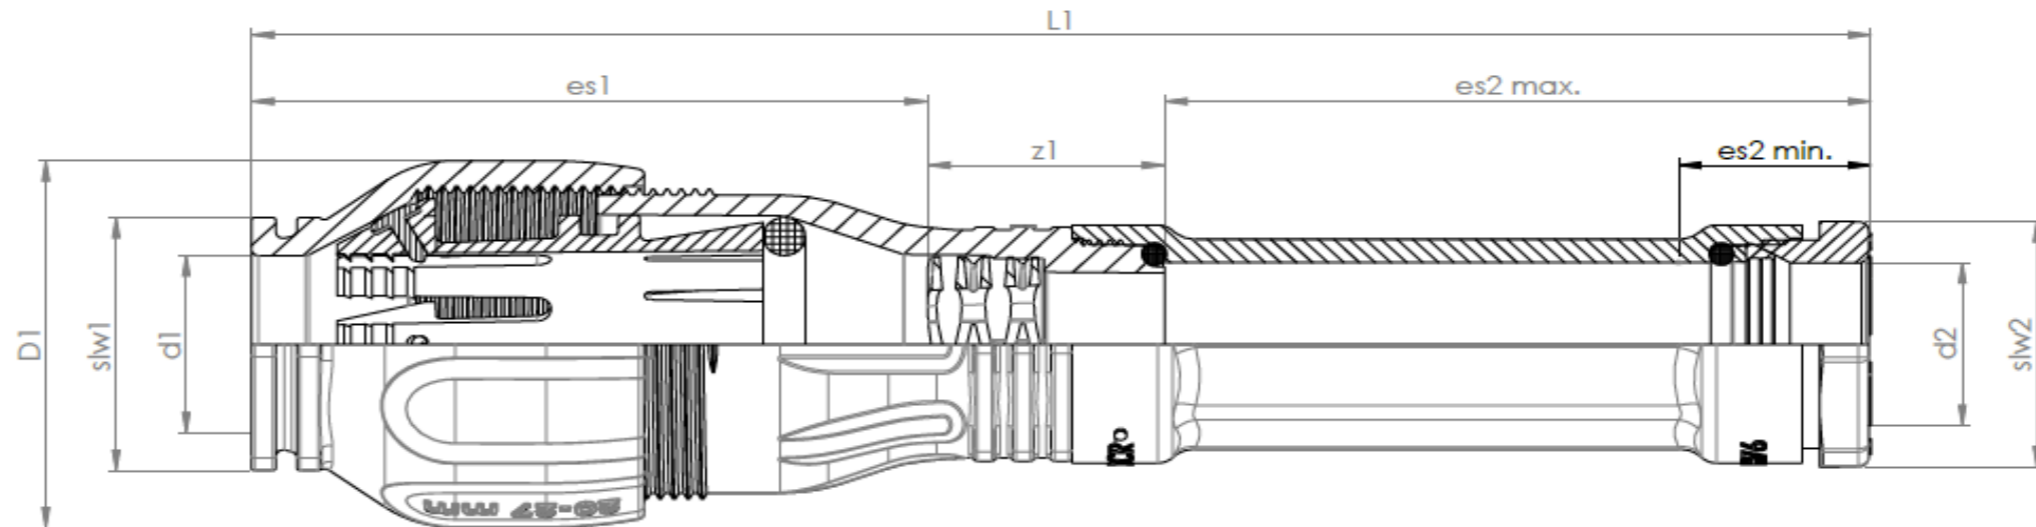

Type 101

RWG nr.	NRF	Dimension	Description	d1	D1	d2	D2	L1	es1	es2	z1	z2
8221012	2561012	20-27mm	Flexi-Flexi	20-27	58	20-27	58	227	91	91	22	22
8221013	2561053	27-35mm	Flexi-Flexi	27-35	68	27-35	68	239	96	96	23	23

Type 101 Flexibrass

RWG nr.	NRF	Dimension	Description	d1	D1	d2	slw1	slw2	L1	es1	es2	z1
6221011	2564313	15-22mm x 20mm	FlexiBrass repair	15-22	50	20	36	34	228/213	94	30-96	34
6220012	2564314	15-22mm x 25mm	FlexiBrass repair	15-22	50	25	36	39	228/213	94	30-96	34
6219013	2564315	20-27mm x 25mm	FlexiBrass repair	20-27	58	25	40	39	230/210	96	30-96	34
6218014	2564316	27-35mm x 25mm	FlexiBrass repair	27-35	68	25	50	39	235/215	95	30-96	39
6217015	2564317	27-35mm x 32mm	FlexiBrass repair	27-35	68	32	50	52	236/216	95	35-96	41
6216016	2564318	35-50mm x 40mm	FlexiBrass repair	35-50	110	40	87	49	397/367	207	55-125	60
6215017	2564319	49-63mm x 50mm	FlexiBrass repair	49-63	125	50	93	60	402/372	213	60-125	61

Type 101 Flexibrass

RWG nr.	NRF	Dimension	Description	d1	D1	d2	slw1	slw2	L1	es1	es2	z1
6221041	NA	15-22mm x 20mm	FlexiBrass union	15-22	50	20	36	34	168/153	94	30	44
6221042	2561045	15-22mm x 25mm	FlexiBrass union	15-22	50	25	36	39	170/155	94	31	45
6221043	2561046	20-27mm x 25mm	FlexiBrass union	20-27	58	25	40	39	172/152	96	31	45
6221044	2561047	27-35mm x 25mm	FlexiBrass union	27-35	68	25	50	39	176/156	95	31	50
6221045	2561048	27-35mm x 32mm	FlexiBrass union	27-35	68	32	50	52	184/164	95	36	53
6221046	2561049	35-50mm x 40mm	FlexiBrass union	35-50	110	40	87	49	339/309	207	55	77
6221047	2561051	49-63mm x 50mm	FlexiBrass union	49-63	125	50	93	60	349/319	213	60	76