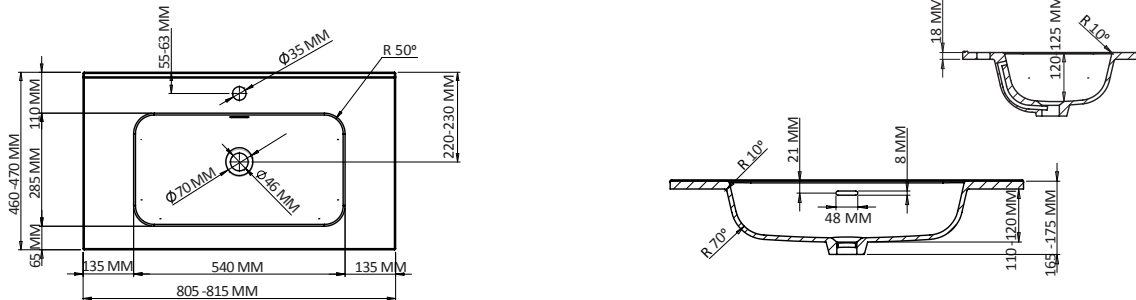

VSNBAS1280020