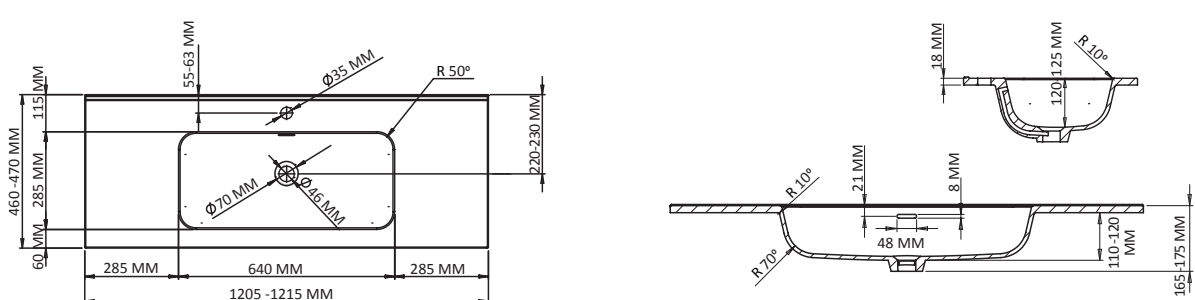

VSNBAS1210020