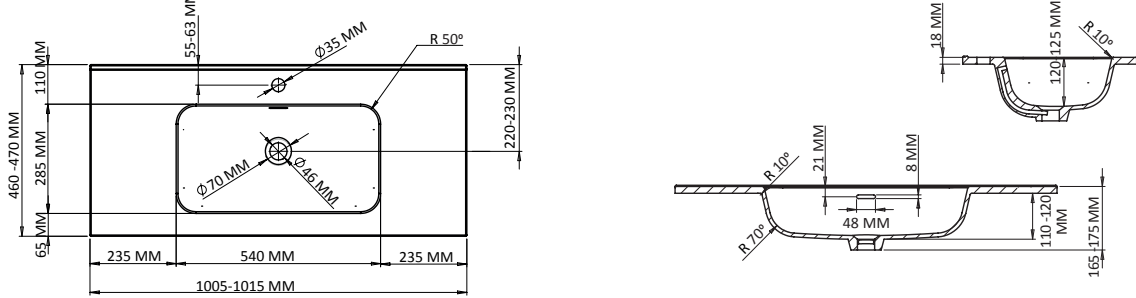

VSNBAS1210020