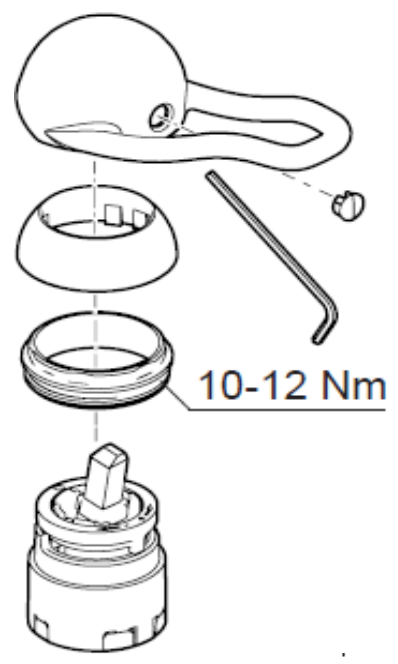

Bytte av innsats