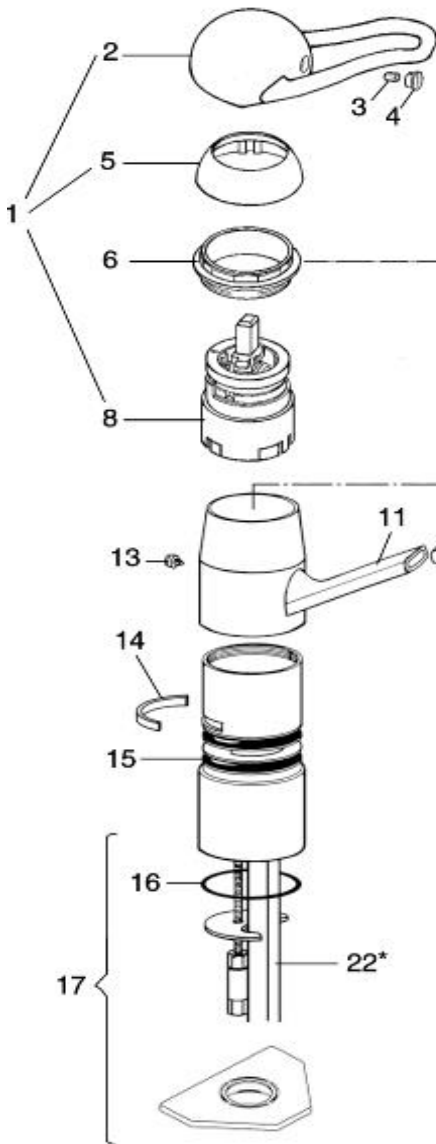

Sprengskisse

FM Mattsson

Kompl. overdel (1) passer også for alle FM Mattsson Ettgrepsbatterier i 4000-serien.