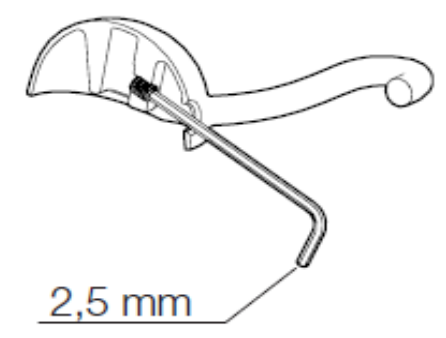

Bytte av innsats