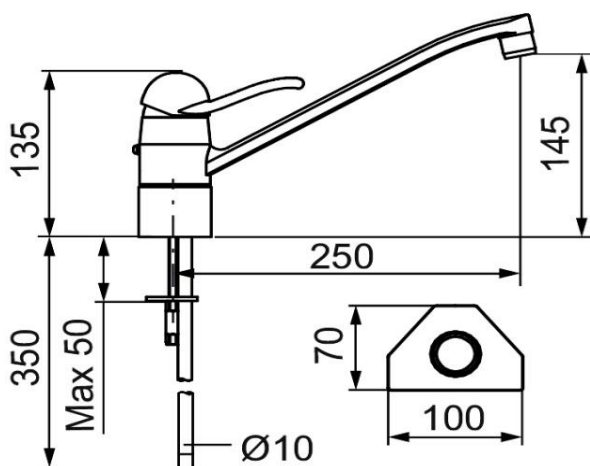

Rengjøring

Overflatebehandlingen bevares best ved rengjøring med myk klut og mild såpeopløsning, etterskylling med rent vann og polering med tørr klut. Unngå bruk av kalkløsende, sure eller slipende skuremidler.

Kalkflekker fjernes ved å blande 4 deler lunkent vann med 1 del 12 % husholdningseddik og vaske blandebatteriet med en myk klut eller svamp. Skyll av med rent vann.

Smøring

Bruk bare silikonfett som er godkjent for næringsmidler.