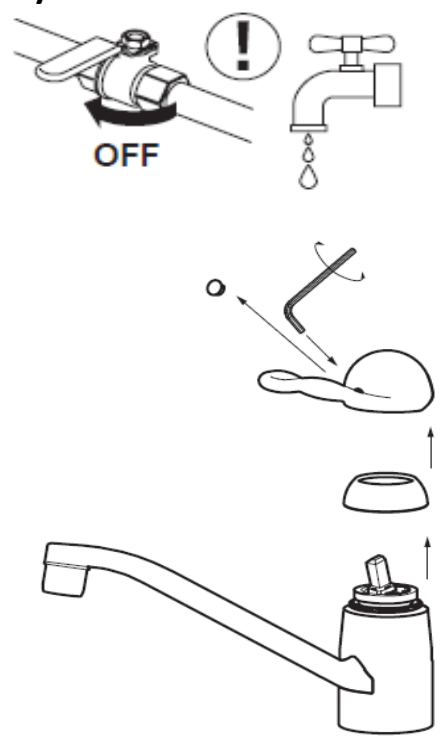

Bytte av innsats