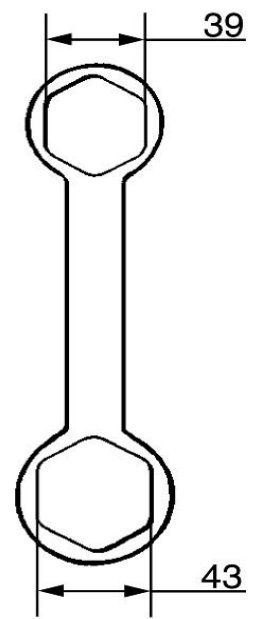

Bytte av innsats

Det kreves 39 mm nøkkel som legger et jevnt press rundt hele mutteren, benytt nøkkel:
FMM 6086-3949
NRF 430 66 18

Rengjøring av strålesamler

Sprengskisse

FM Mattsson

Kompl. overdel (1) passer også for alle FM Mattsson Ettgrepsbatterier i 4000-serien.