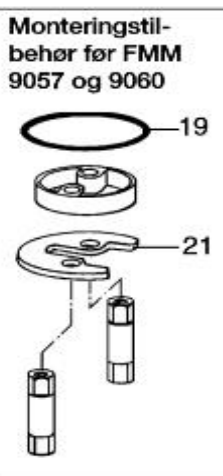

Komplett keramisk avstengning for oppvaskmaskin (23) passer også i 4000-serien og i Garbo/Iseo.

* Gjengede rør i batterihuset er suksessivt innført på ulike modeller fra begynnelsen av 1998.