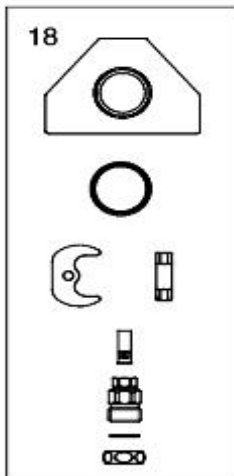

Komplett keramisk avstengning for oppvaskmaskin (23) passer også i 4000-serien og i Garbo/Iseo.

* Gjengede rør i batterihuset er suksessivt innført på ulike modeller fra begynnelsen av 1998.