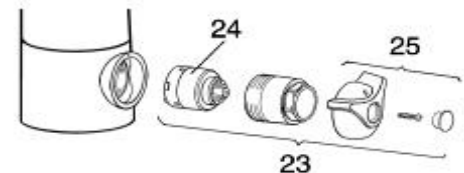

Produsert 1999-2000

Har utg. tt. Erstattes av kompl. avstengning nedenfor

Produsert fra 2000

Komplett keramisk avstengning for oppvaskmaskin (23) passer også i 4000-serien og i Garbo/Iseo.

* Gjengede rør i batterihuset er suksessivt innført på ulike modeller fra begynnelsen av 1998.