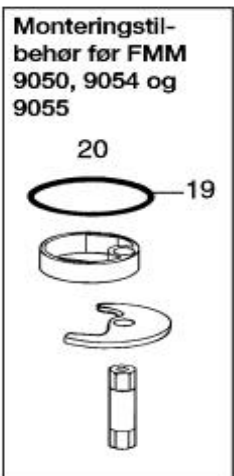

Komplett keramisk avstengning for oppvaskmaskin (23) passer også i 4000-serien og i Garbo/Iseo.

* Gjengede rør i batterihuset er suksessivt innført på ulike modeller fra begynnelsen av 1998.