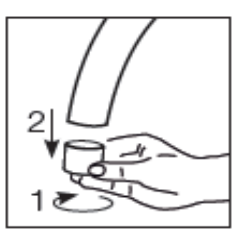

Bytte av innsats

Det kreves 39 mm nøkkel som legger et jevnt press rundt hele mutteren, benytt nøkkel:
FMM 6086-3949
NRF 430 66 18

Rengjøring av strålesamler

Sprengskisse

FM Mattsson

Kompl. overdel (1) passer også for alle FM Mattsson Ettgrepsbatterier i 4000-serien.