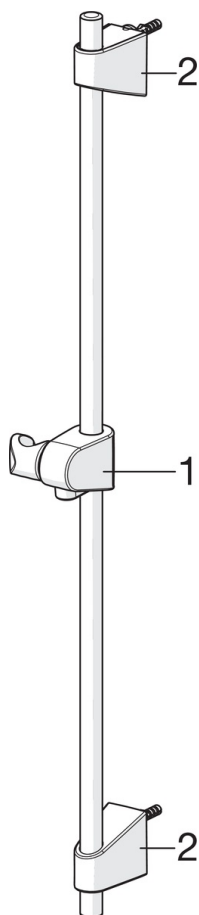

Oras Apollo dusjsett inkludert hånddusj (ø95 mm), justerbar dusjstang til maks 720 mm og 1750 mm dusjslange og såpekopp

- Shower
- Veggmontert
- Forkrommet
- Hånddusj, Veggstang, Veggbrakett justerbar, Såpeholder, Dusjslange (1750 mm), Anti-kalk teknologi
- Dusjstråle intens

Teknisk data

Flow attributter

Vannmengde ved 300 kPa

0.3 l/s

Tekniske egenskaper

Varmtvannsforsyning

max. +65°C

Arbeidstrykk

50 - 500 kPa

Tilkoblingsstørrelse

G1/2

Lengde/høyde

720 mm

Materiale

Composite

Reserve deler

SP540

	Navn	Kode	NRF
01	Glider for dusjstang	601189V	4203055
02	Veggbrakett	602331V	4205196