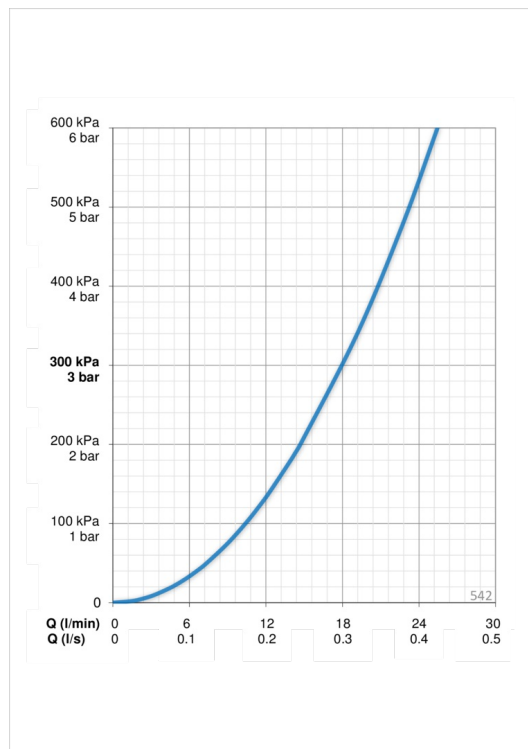

Teknisk data

Flow attributter

Vannmengde ved 300 kPa

0.3 l/s

Tekniske egenskaper

Varmtvannsforsyning

max. +65°C

Arbeidstrykk

50 - 500 kPa

Tilkoblingsstørrelse

G1/2

Lengde/høyde

720 mm

Materiale

Composite

Reserve deler