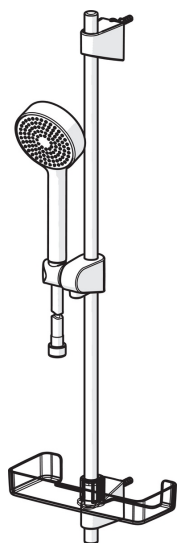

Oras Apollo dusjsett inkludert hånddusj (ø95 mm), justerbar dusjstang til maks 720 mm og 1750 mm dusjslange og såpekopp

- Shower
- Veggmontert
- Forkrommet
- Hånddusj, Veggstang, Veggbrakett justerbar, Såpeholder, Dusjslange (1750 mm), Anti-kalk teknologi
- Dusjstråle intens

Teknisk data

Flow attributter

Vannmengde ved 300 kPa

0.3 l/s

Tekniske egenskaper

Varmtvannsforsyning

max. +65°C

Arbeidstrykk

50 - 500 kPa

Tilkoblingsstørrelse

G1/2

Lengde/høyde

720 mm

Materiale

Composite

Reserve deler

SP540

	Navn	Kode	NRF
01	Glider for dusjstang	601189V	4203055
02	Veggbrakett	602331V	4205196