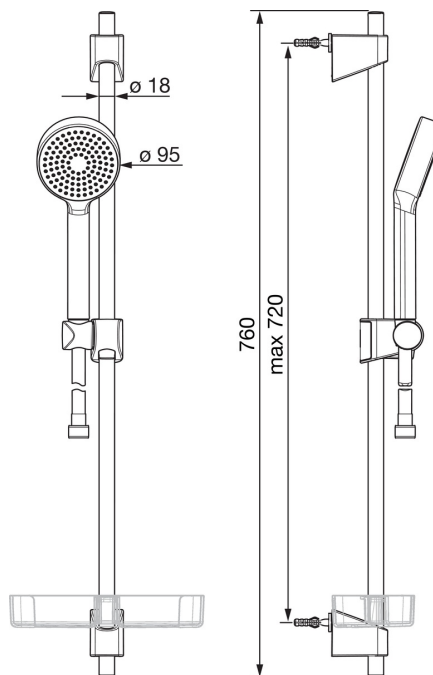

Oras Apollo dusjsett inkludert hånddusj (ø95 mm), justerbar dusjstang til maks 720 mm og 1750 mm dusjslange og såpekopp

- Shower
- Veggmontert
- Forkrommet
- Hånddusj, Veggstang, Veggbrakett justerbar, Såpeholder, Dusjslange (1750 mm), Anti-kalk teknologi
- Dusjstråle intens

Teknisk data

Flow attributter

Vannmengde ved 300 kPa

0.3 l/s

Tekniske egenskaper

Varmtvannsforsyning

max. +65°C

Arbeidstrykk

50 - 500 kPa

Tilkoblingsstørrelse

G1/2

Lengde/høyde

720 mm

Materiale

Composite

Reserve deler