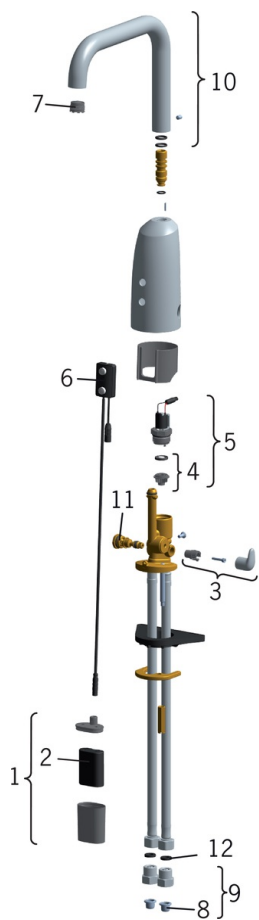

Reserve deler

SP6331F

Navn	Kode	NRF
01 Batteriboks komplett	199417V	4204433
02 Lithium batteri, 2CR5 6 V	198330	4204804
03 Temperaturreguleringsdel, komplett	600581V	4202852
04 Membran m/støttering	199205V	4204493
05 Magnetventil, komplett	199206V	4204494
06 Sensor, 6/9/12 V Bluetooth	1005063V	
06 Sensor, 6 V	600774V	4202901
07 Strålesamler, M18.5x1 Z	600961V	4204408
08 Smussfilter	199257/2	4204497
09 Filter/Tilbakeslagsventil	198473/2	4204865
10 Tut komplett, L=181	600724V	4202903
11 Temperaturreguleringsdel	199201V	4204407
12 Pakning, 8x14.3x2	600705/10	4204415