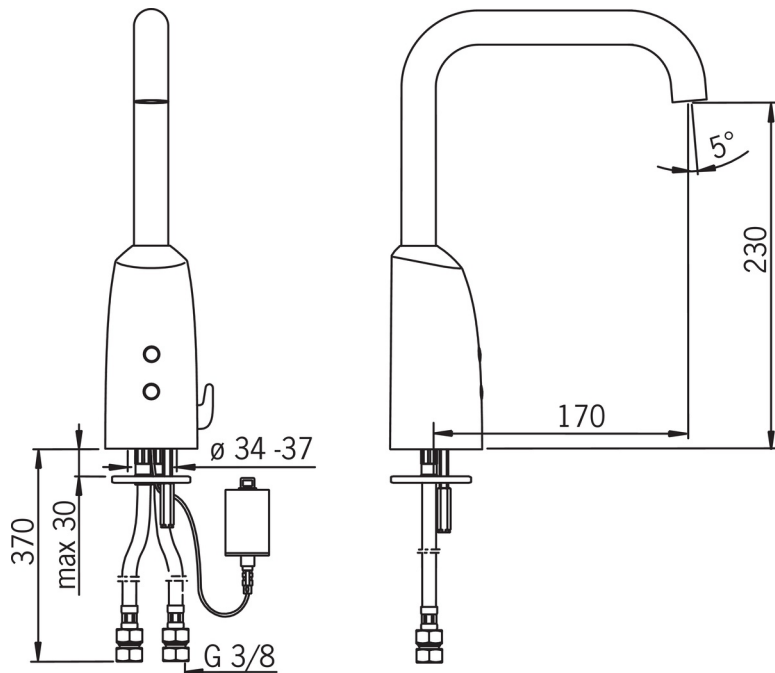

Reserve deler

SP6331F

Navn	Kode	NRF
01 Batteriboks komplett	199417V	4204433
02 Lithium batteri, 2CR5 6 V	198330	4204804
03 Temperaturreguleringsdel, komplett	600581V	4202852
04 Membran m/støttering	199205V	4204493
05 Magnetventil, komplett	199206V	4204494
06 Sensor, 6/9/12 V Bluetooth	1005063V	
06 Sensor, 6 V	600774V	4202901
07 Strålesamler, M18.5x1 Z	600961V	4204408
08 Smussfilter	199257/2	4204497
09 Filter/Tilbakeslagsventil	198473/2	4204865
10 Tut komplett, L=181	600724V	4202903
11 Temperaturreguleringsdel	199201V	4204407
12 Pakning, 8x14.3x2	600705/10	4204415