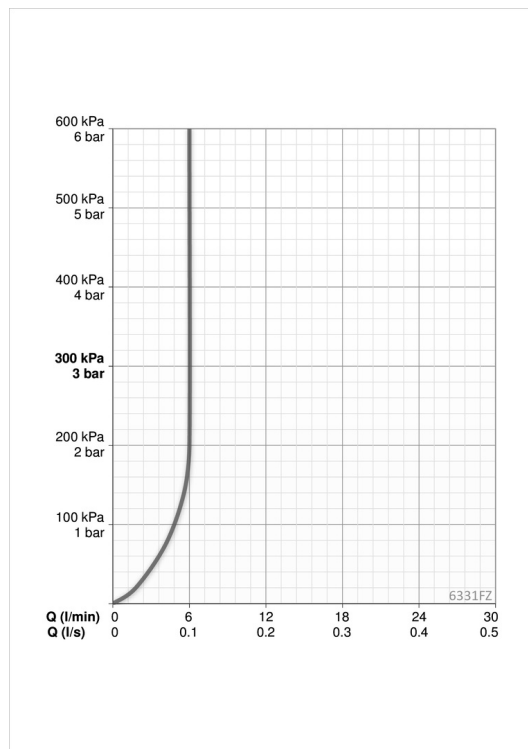

Typegodkjennelse

STF Sertifikat	EUFI-RTH-00031-11
UN38.3	UN38-3 Maxell 2CR5