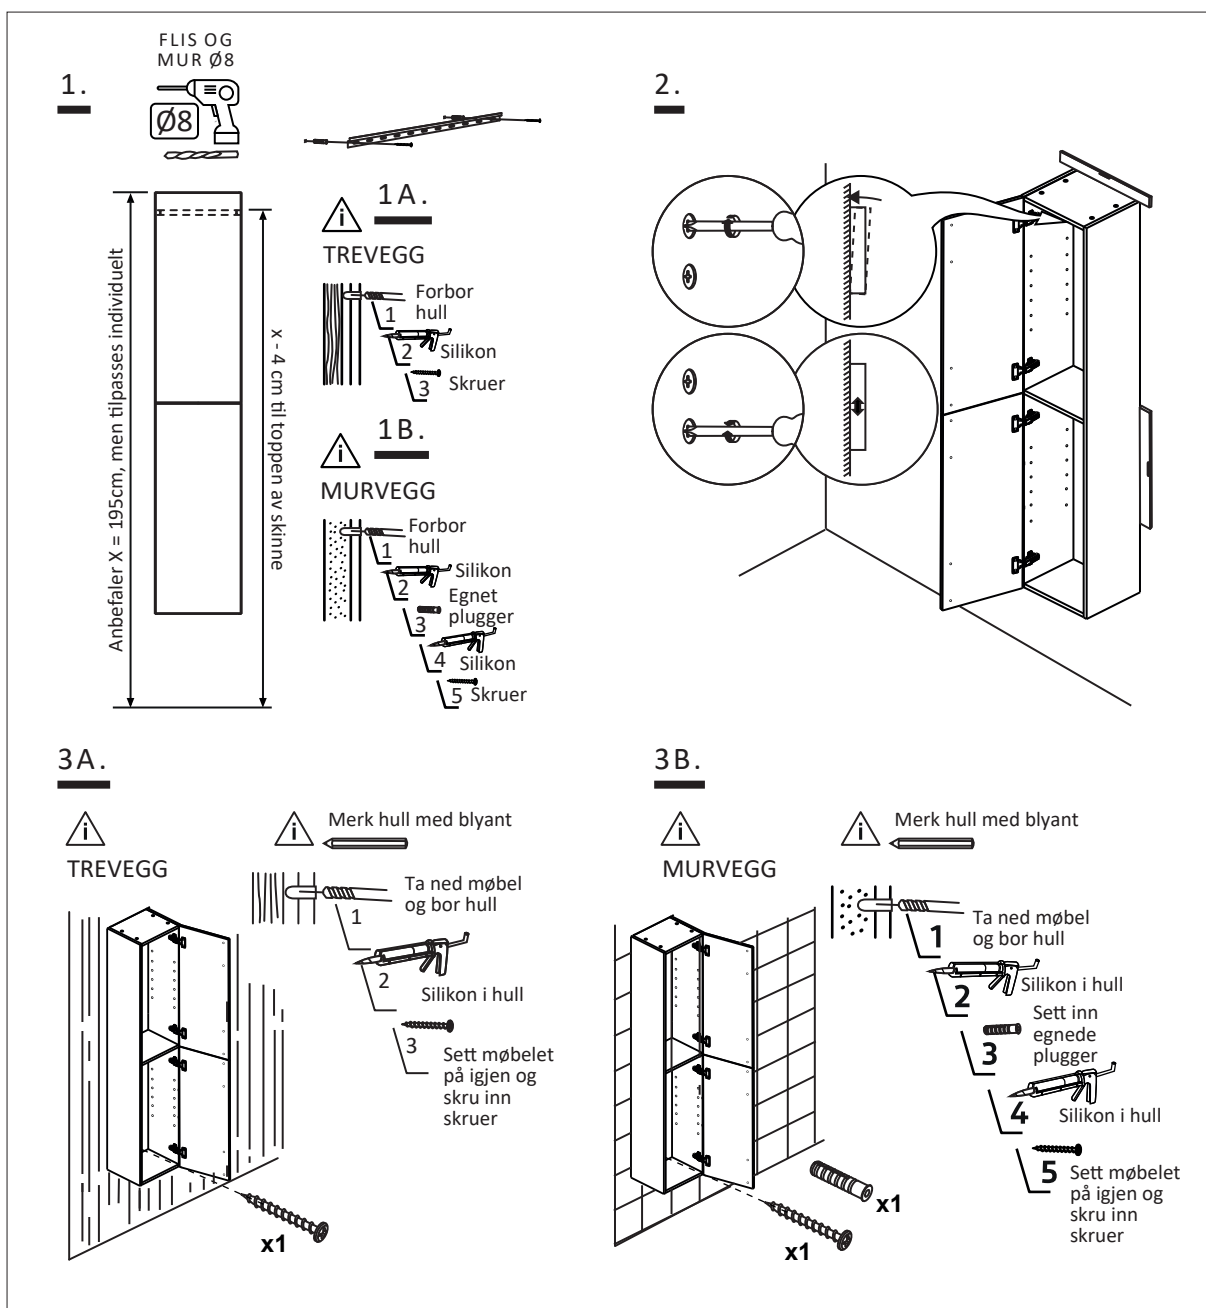

NORØ HØYSKAP

MONTERINGSVEILEDNING

INSTALLASJON:

Før montering må produktet sjekkes for transportskader. Etter montering aksepteres ikke overflate- eller transportskader.

Festemateriell må tilpasses den aktuelle veggen.

GARANTI:

Alle delene i dette produktet har 5 års garanti på fabrikkfeil. Feil som oppstår på grunn av feil bruk/vedlikehold/montering er ikke inkludert i denne garantien.

LINK TIL FDV:

<https://nrfdatabasen.no/API/Produktfi-ler/LastNed?id=311556&inline=>