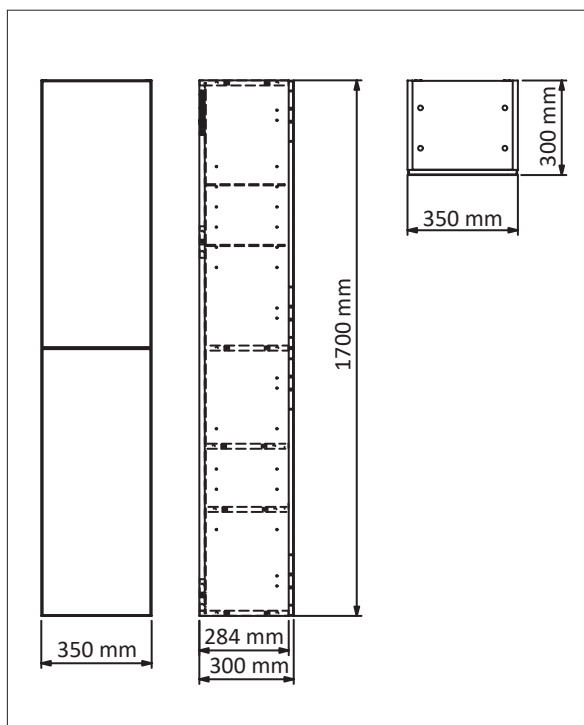

NORØ HØYSKAP

MONTERINGSVEILEDNING

NRF NR.	VARENAVN	VARENUMMER	MÅL BxDXH	VEKT	GTIN / EAN
7001907	Norø Høyskap Hvit matt	VSNHCA1101222	350x300x1700 mm	31 kg	7 073195 003739 >
7001915	Norø Høyskap Grå matt	VSNHCA1101262	350x300x1700 mm	31 kg	7 073195 003807 >
7001923	Norø Høyskap Urban Oak	VSNHCA1101251	350x300x1700 mm	31 kg	7 073195 003876 >
7001931	Norø Høyskap Black Oak	VSNHCA1101252	350x300x1700 mm	31 kg	7 073195 003944 >

INNHOOLD:

- Høyskap
- 2 glasshyller oppe
- 1 fast sponhylle i midten
- 2 sponhyller nede
- Skinne for montering
- Skruer for oppheng
- Håndtak i krom på Hvit matt, Grå matt og Urban oak utgave
- Håndtak i sort på Black oak utgave

TEKNISKE EGENSKAPER:

- 2 dører med softclose
- Justerbart oppheng
- Dørene kan hengsles om (høyre/venstre)
- Fuktbestandig spon og MDF

MONTERING:

Skinne monteres på vegg i ønsket høyde. Heng opp høyskap og juster. Bruk feste- midler tilpasset din vegg.