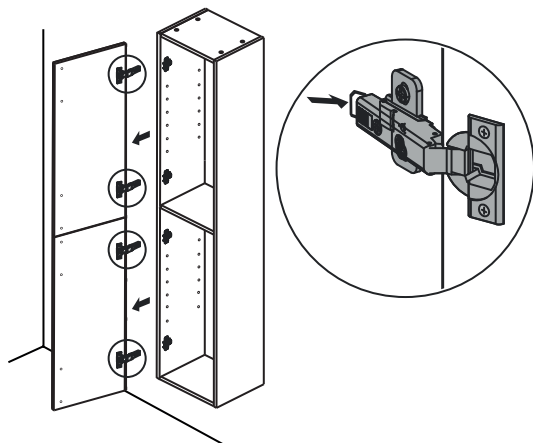

NORØ HØYSKAP

MONTERINGSVEILEDNING

4.