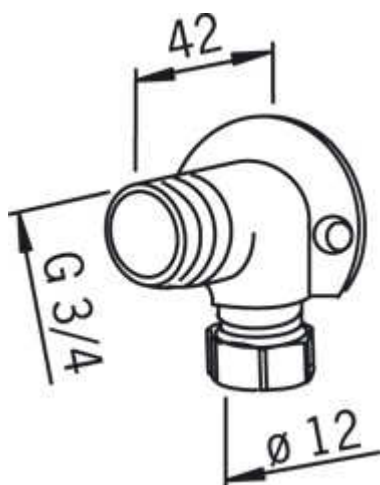

Oras (204750)

Platealbue

Farge: Forkrommet

NRF: 4204003

EAN code: 6414150009884

Beskrivelse: PlatealbueG 3/4 utv. x Ø 12Standard pakn. 10-100

Teknisk informasjon

Mål