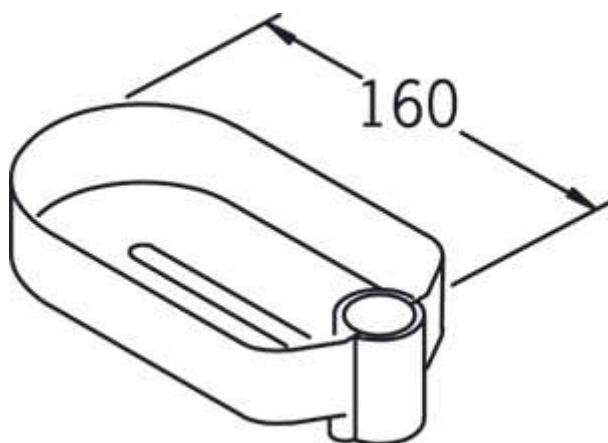

Teknisk informasjon

Mål